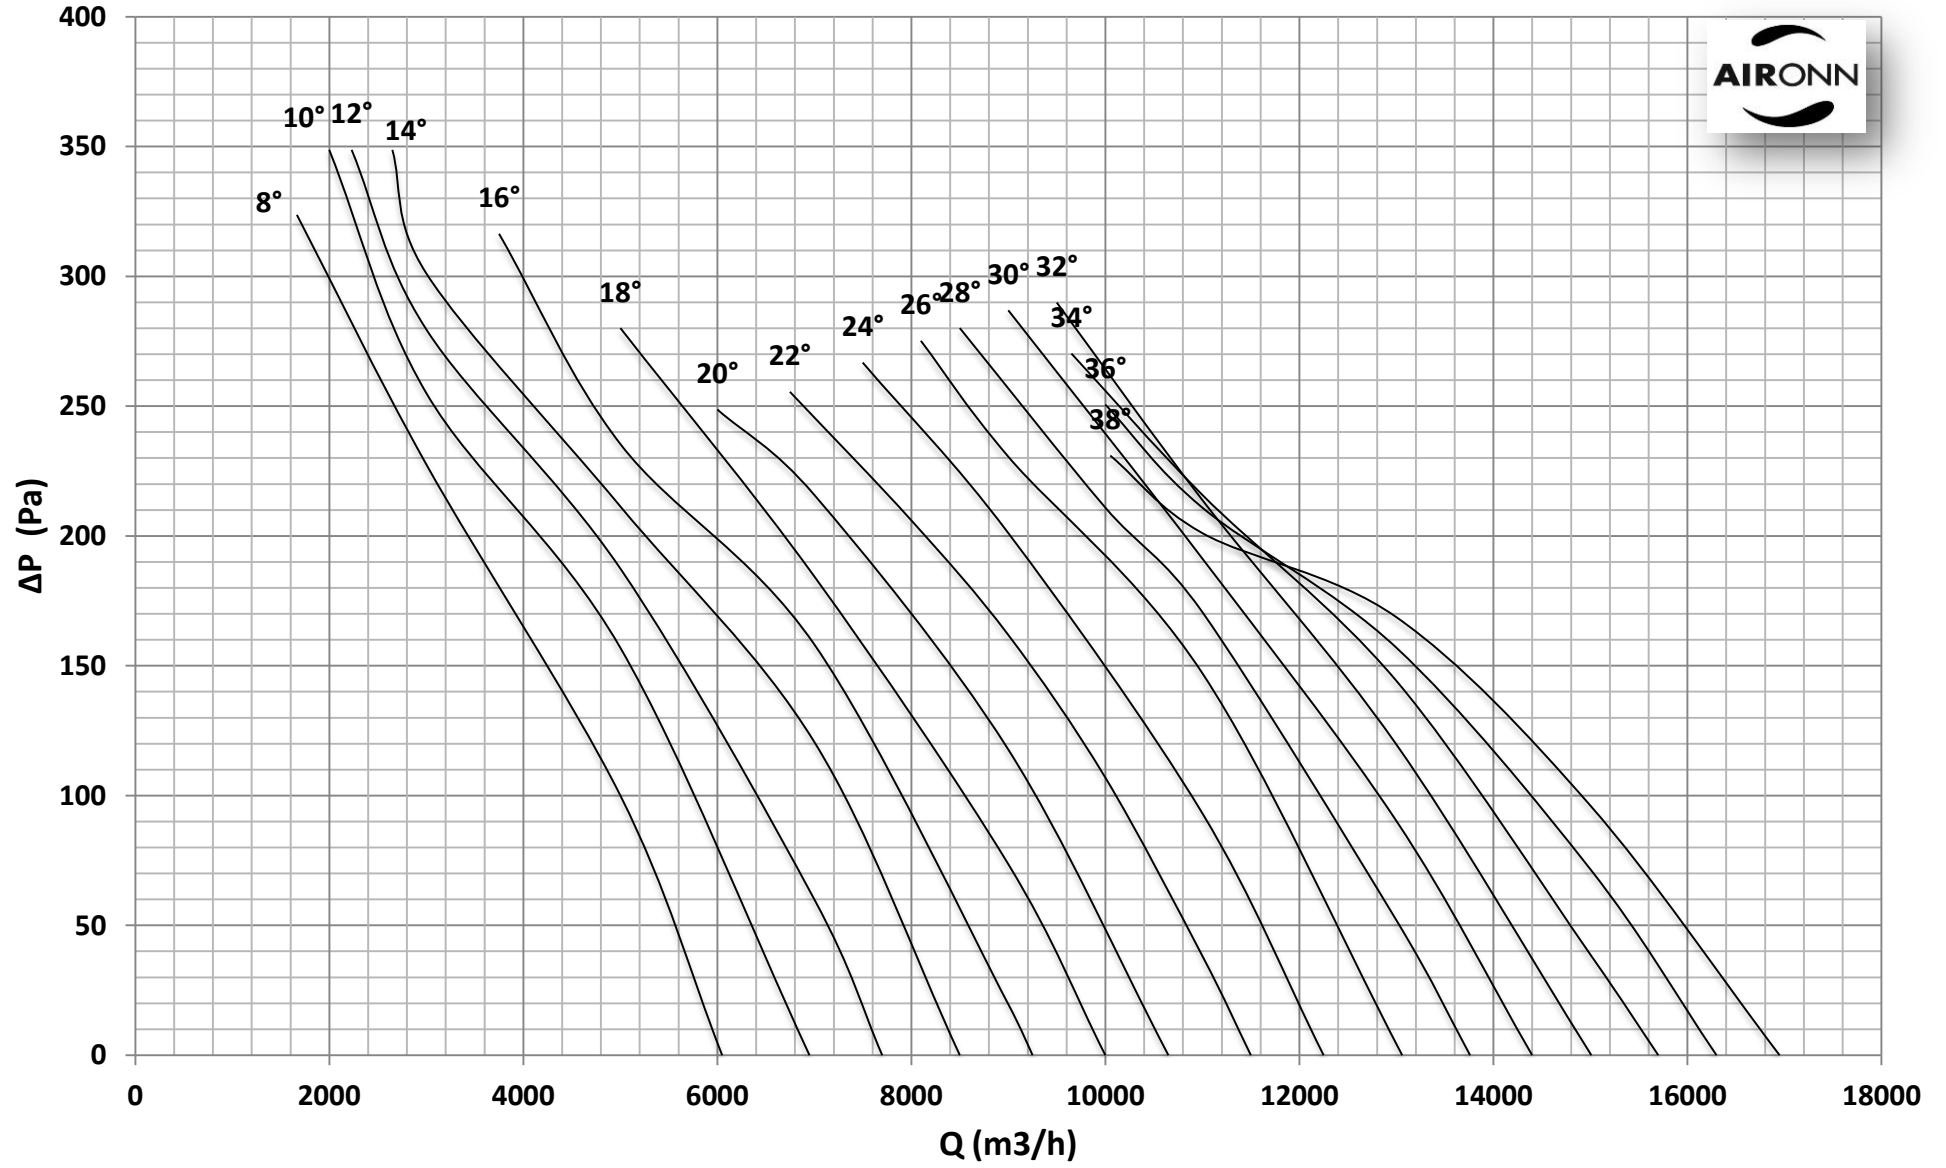

Çap = 560 mm

Motor Kutup Sayısı = 4

Kanat Sayısı = 6

Çap = 560 mm

Motor Kutup Sayısı = 4

Kanat Sayısı = 6