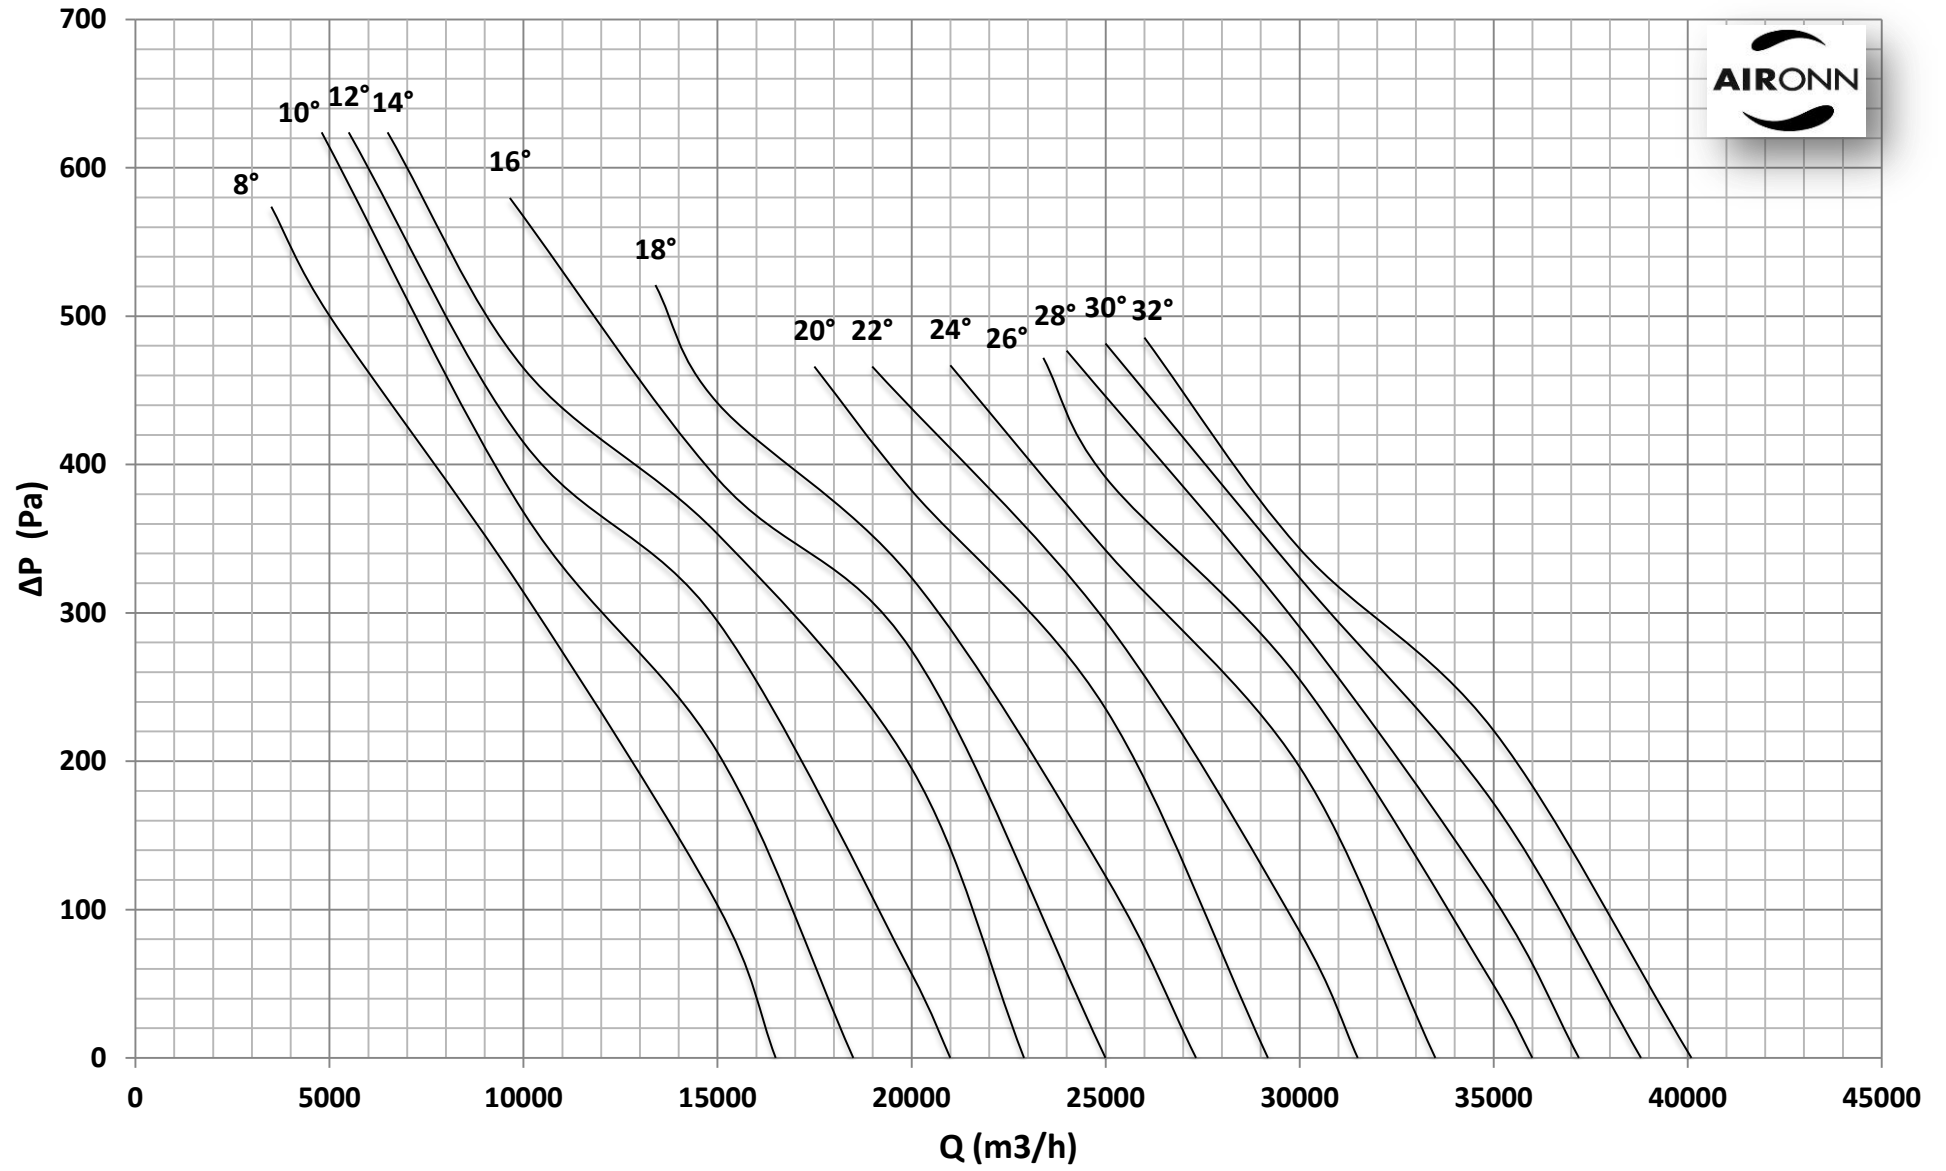

Çap = 800 mm

Motor Kutup Sayısı = 4

Kanat Sayısı = 6

Çap = 800 mm

Motor Kutup Sayısı = 4

Kanat Sayısı = 6