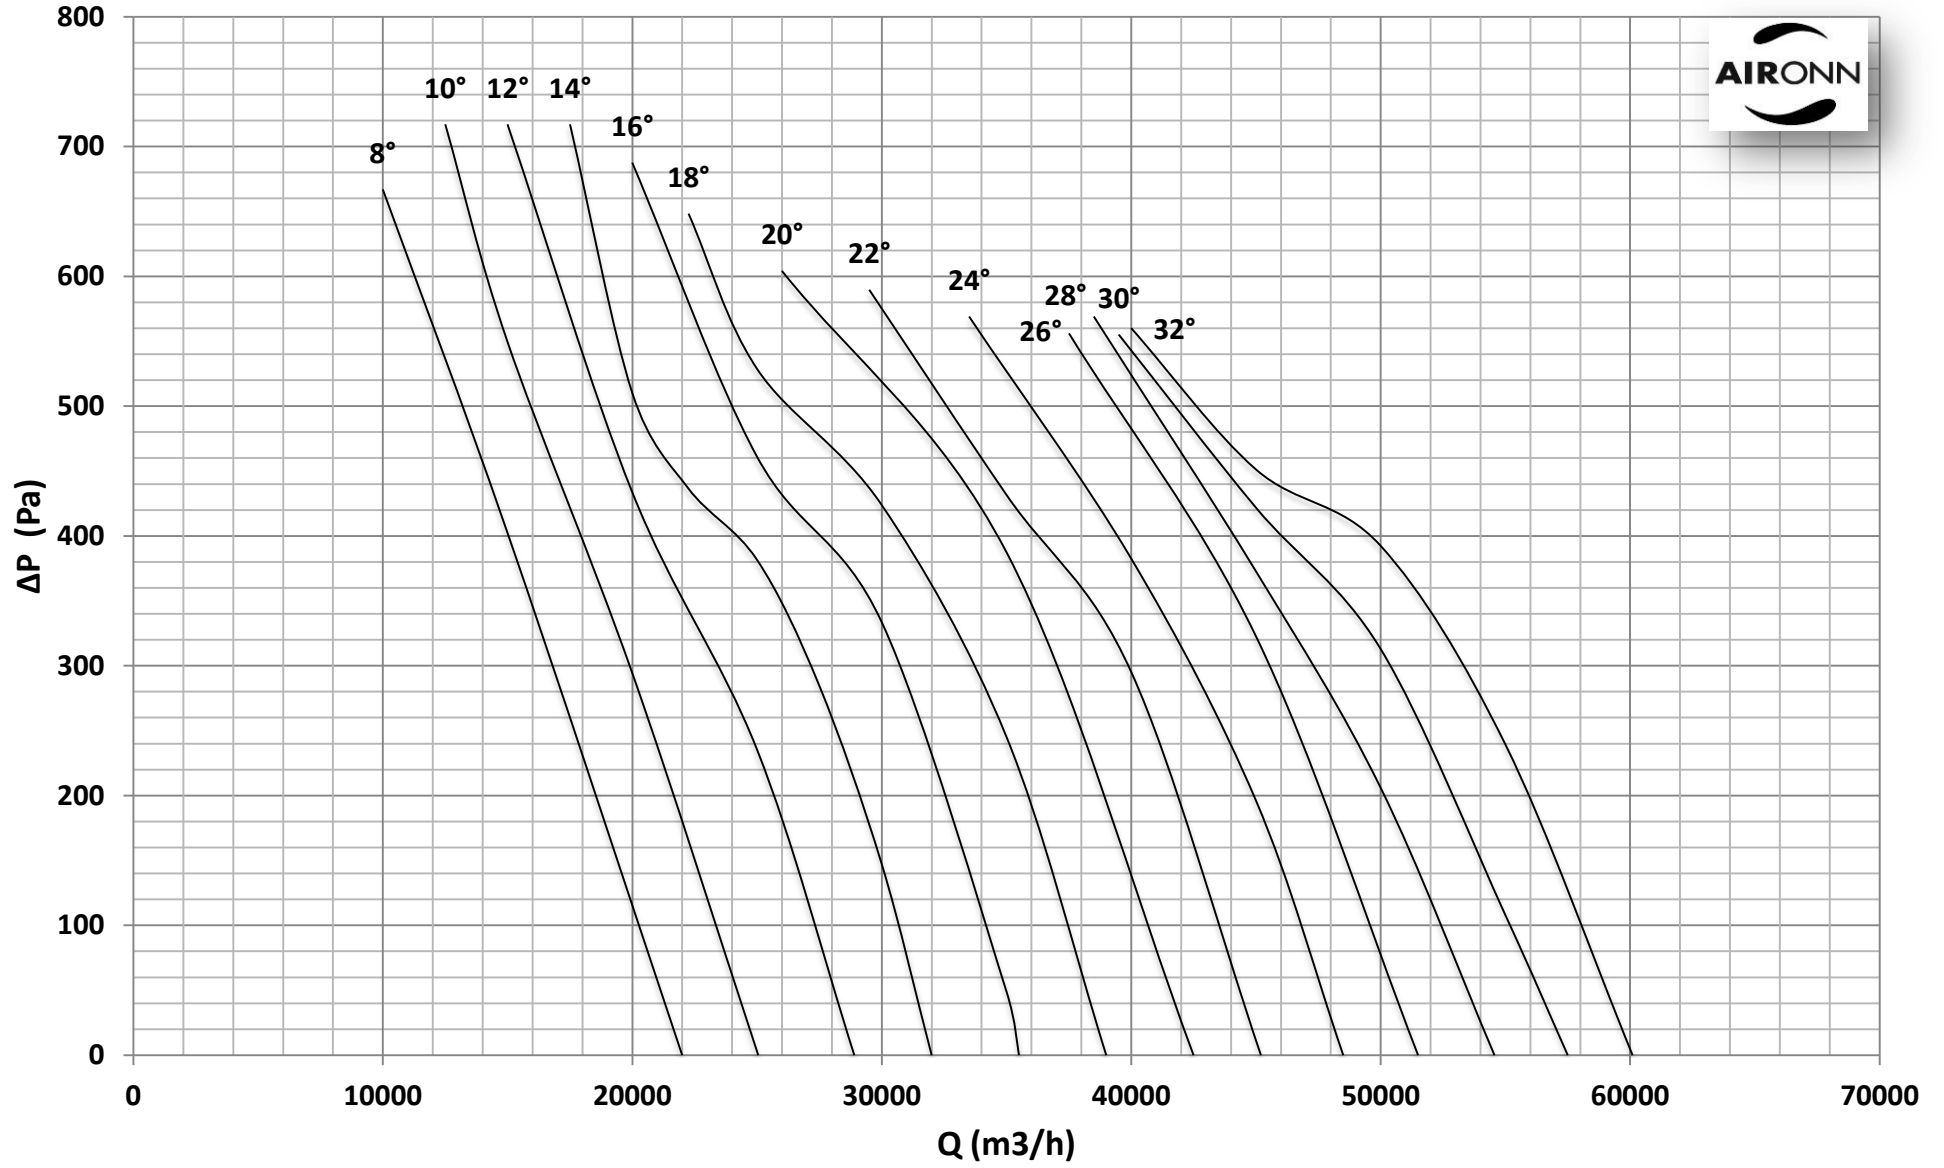

Çap = 900 mm

Motor Kutup Sayısı = 4

Kanat Sayısı = 9

Çap =900 mm

Motor Kutup Sayısı = 4

Kanat Sayısı = 9