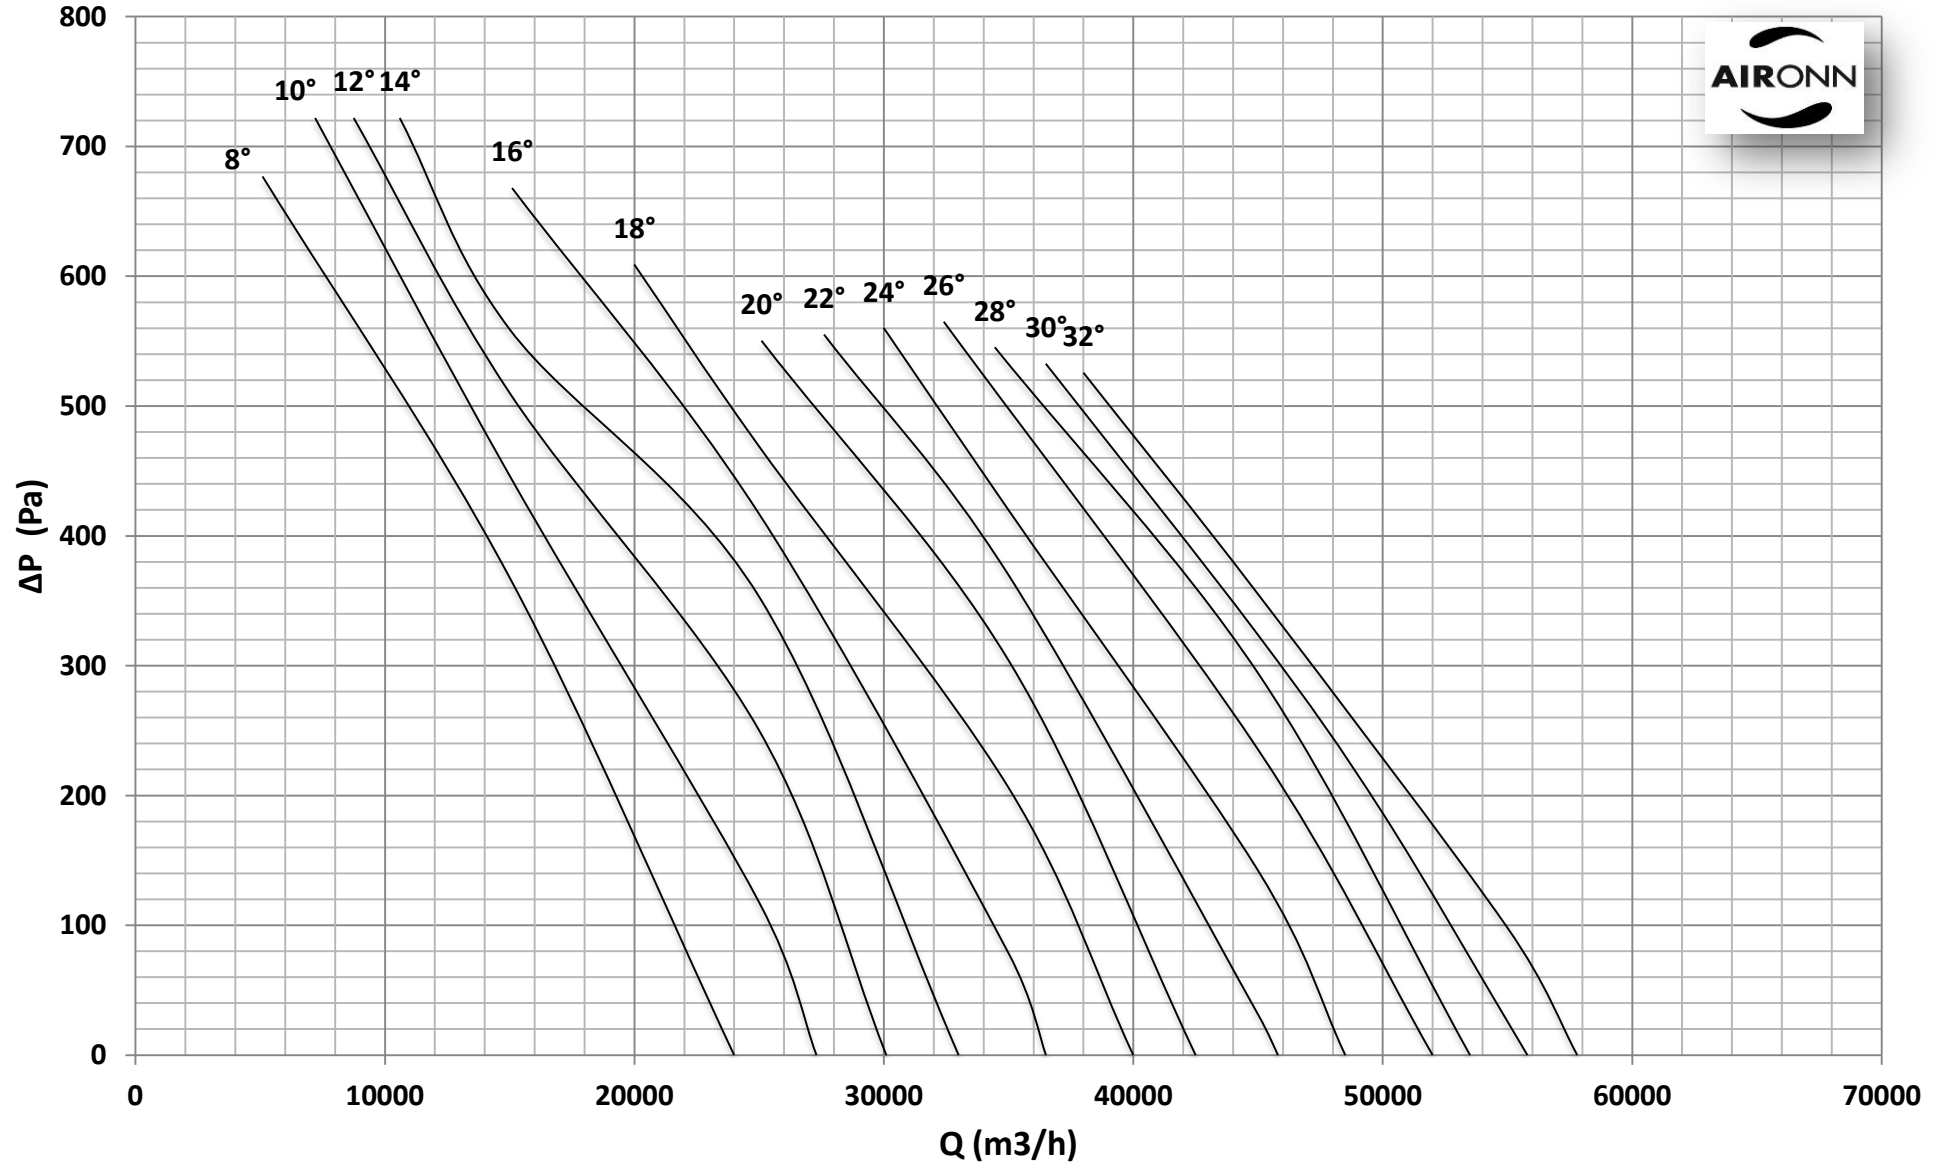

Çap = 900 mm

Motor Kutup Sayısı = 4

Kanat Sayısı = 6

Çap = 900 mm

Motor Kutup Sayısı = 4

Kanat Sayısı = 6