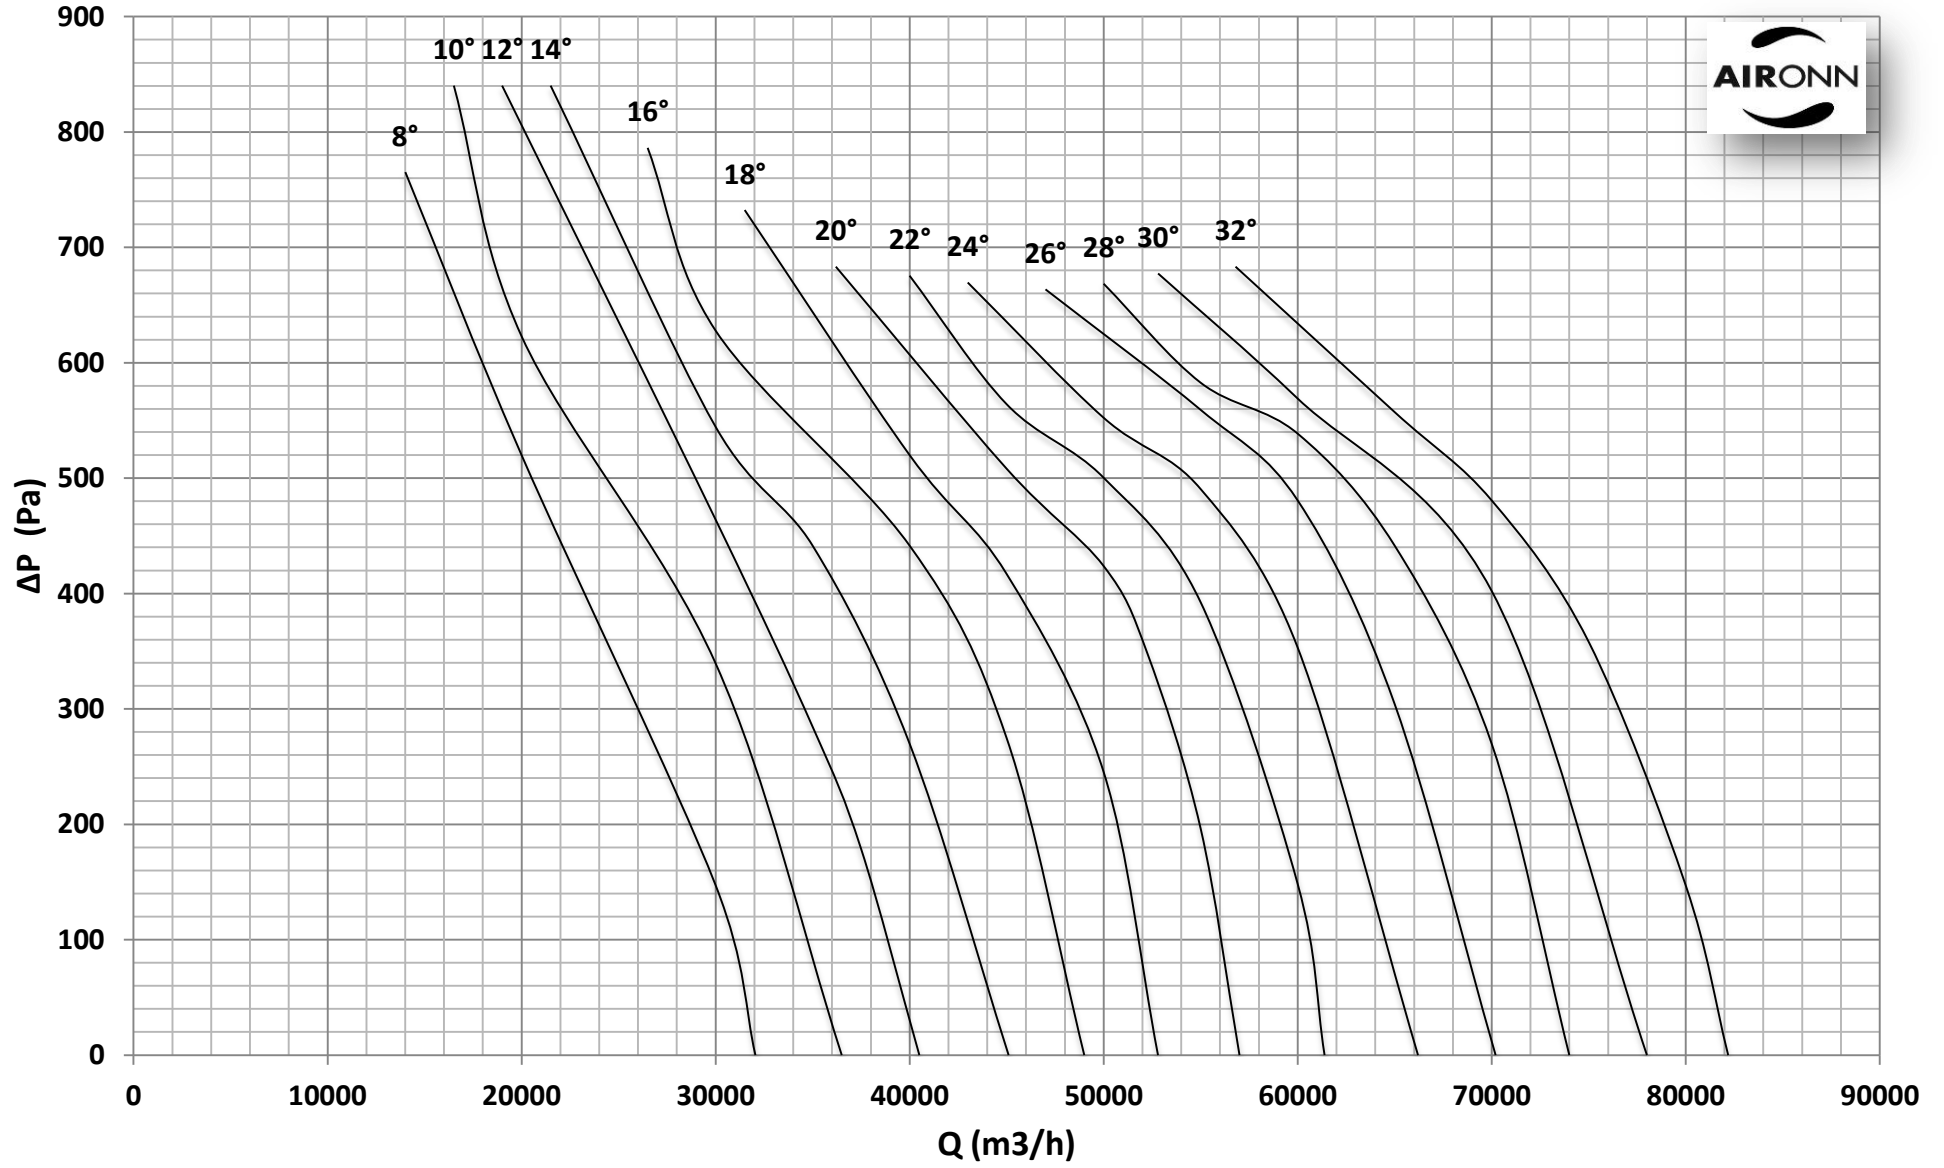

Çap = 1000 mm

Motor Kutup Sayısı = 4

Kanat Sayısı = 9

Çap = 1000 mm

Motor Kutup Sayısı = 4

Kanat Sayısı = 9