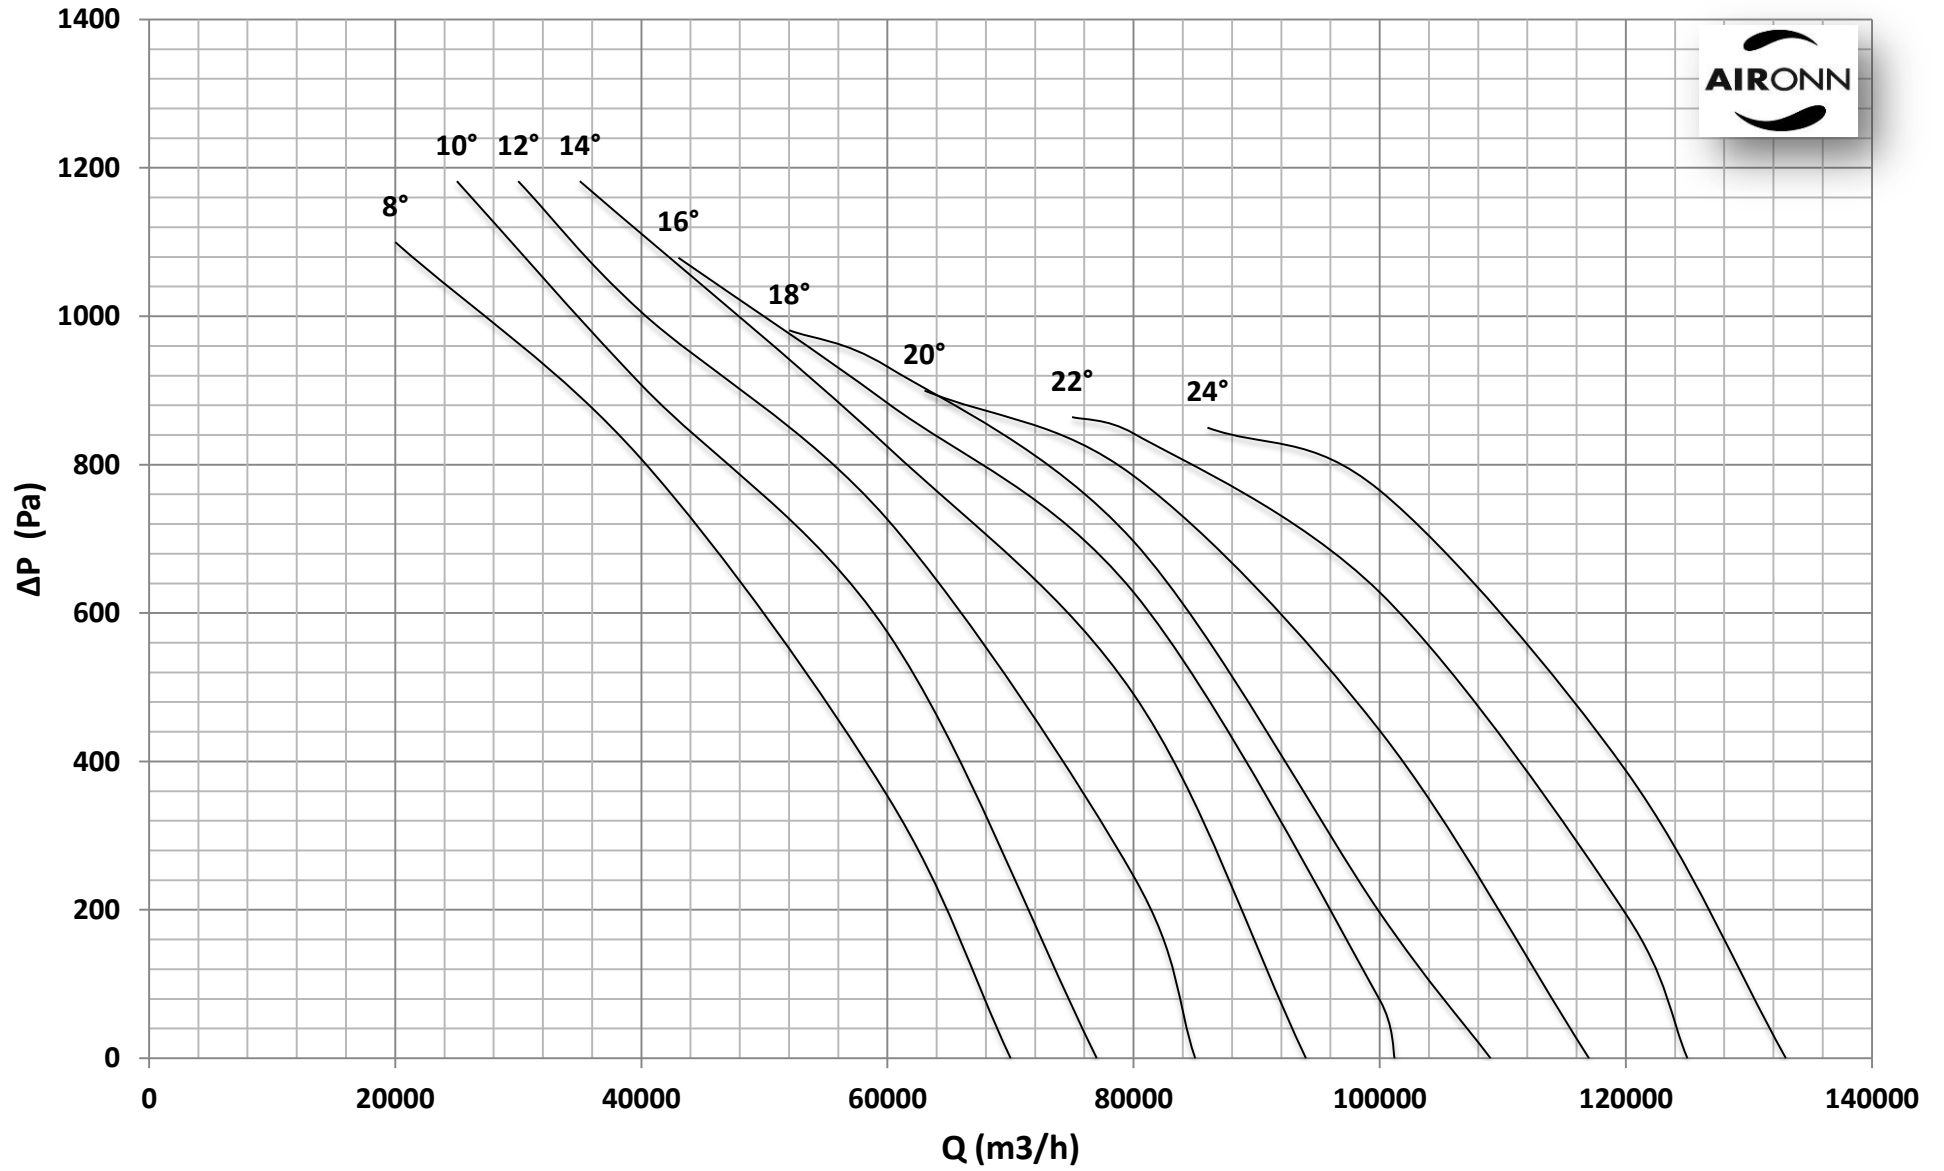

Çap = 1250 mm

Motor Kutup Sayısı = 4

Kanat Sayısı = 9

Çap = 1250 mm

Motor Kutup Sayısı = 4

Kanat Sayısı = 9