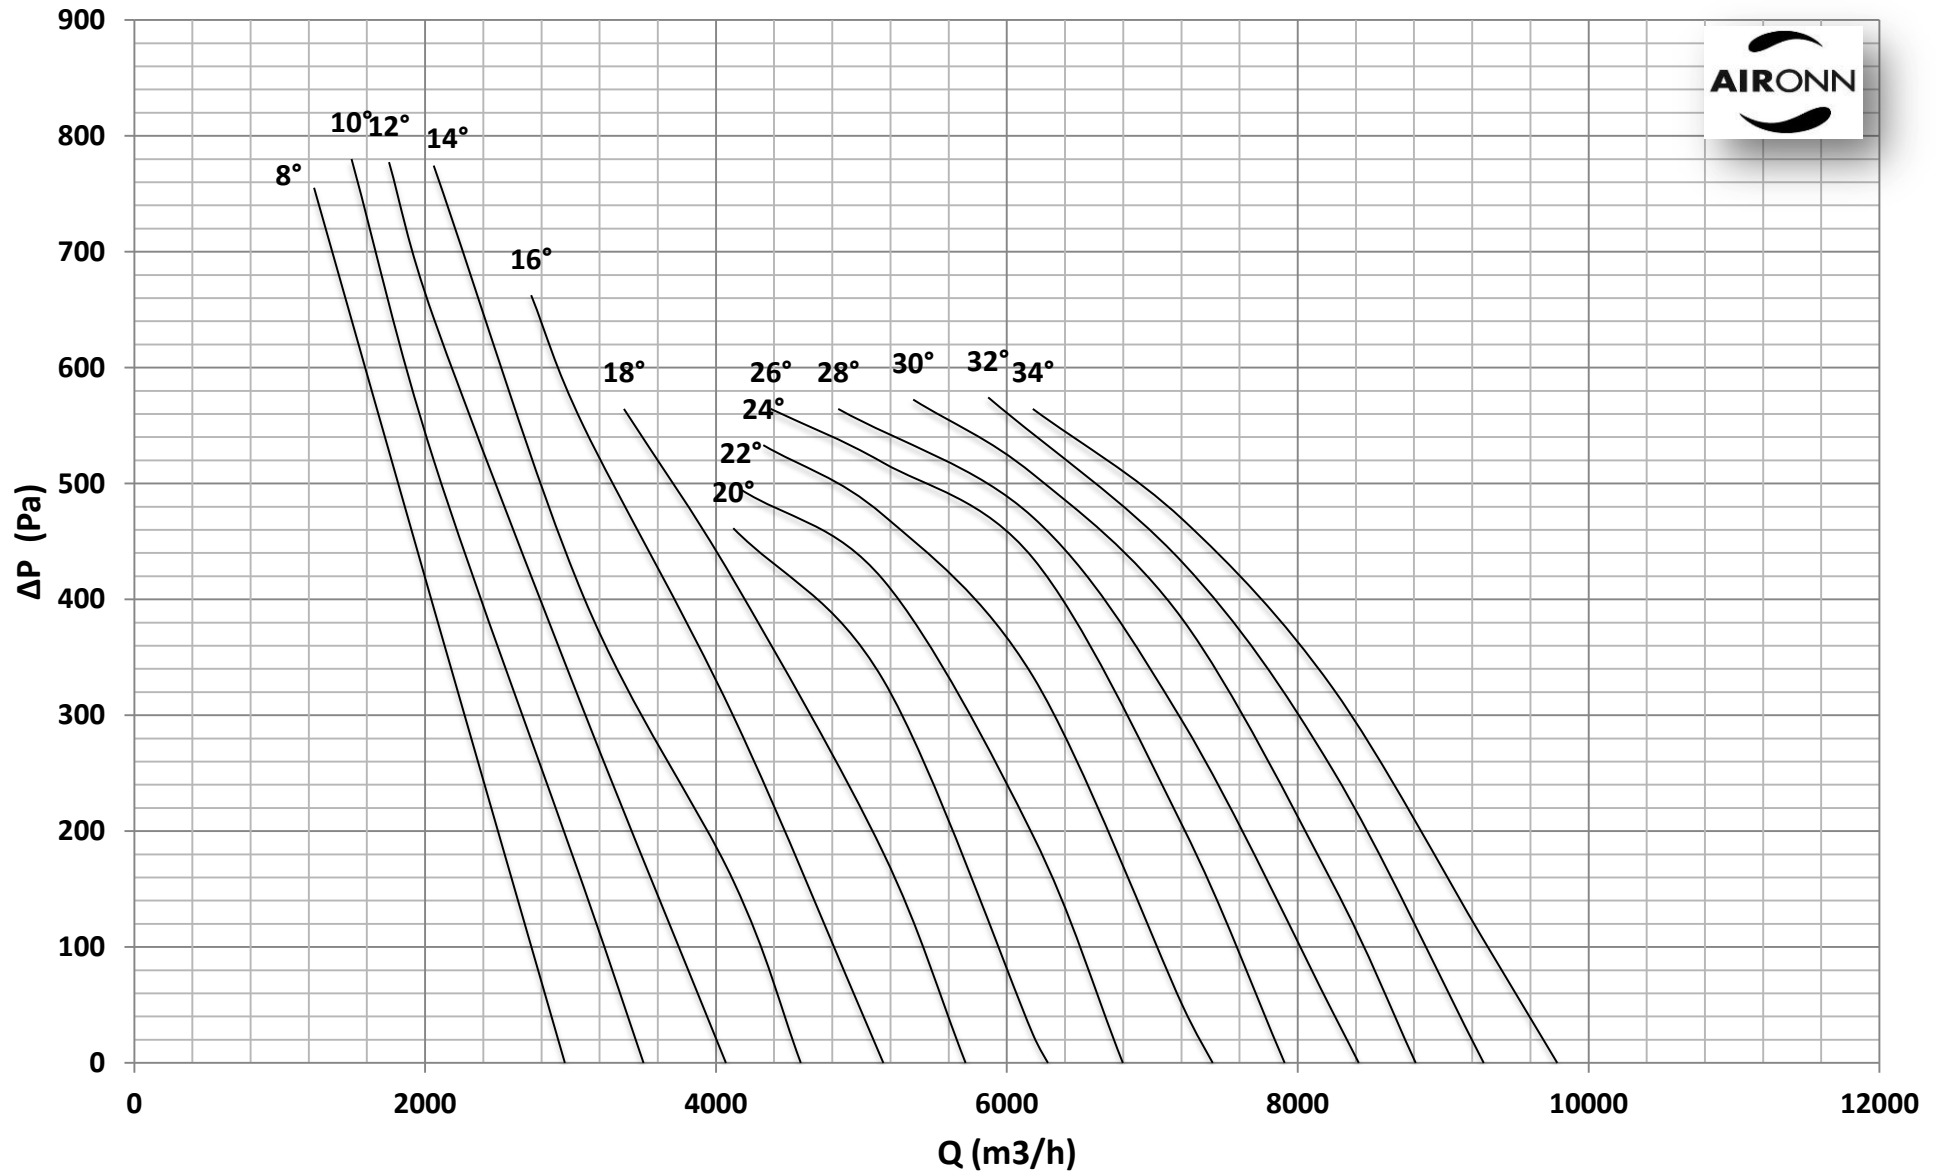

Çap = 400 mm

Motor Kutup Sayısı = 2

Kanat Sayısı = 6

Çap = 400 mm

Motor Kutup Sayısı = 2

Kanat Sayısı = 6