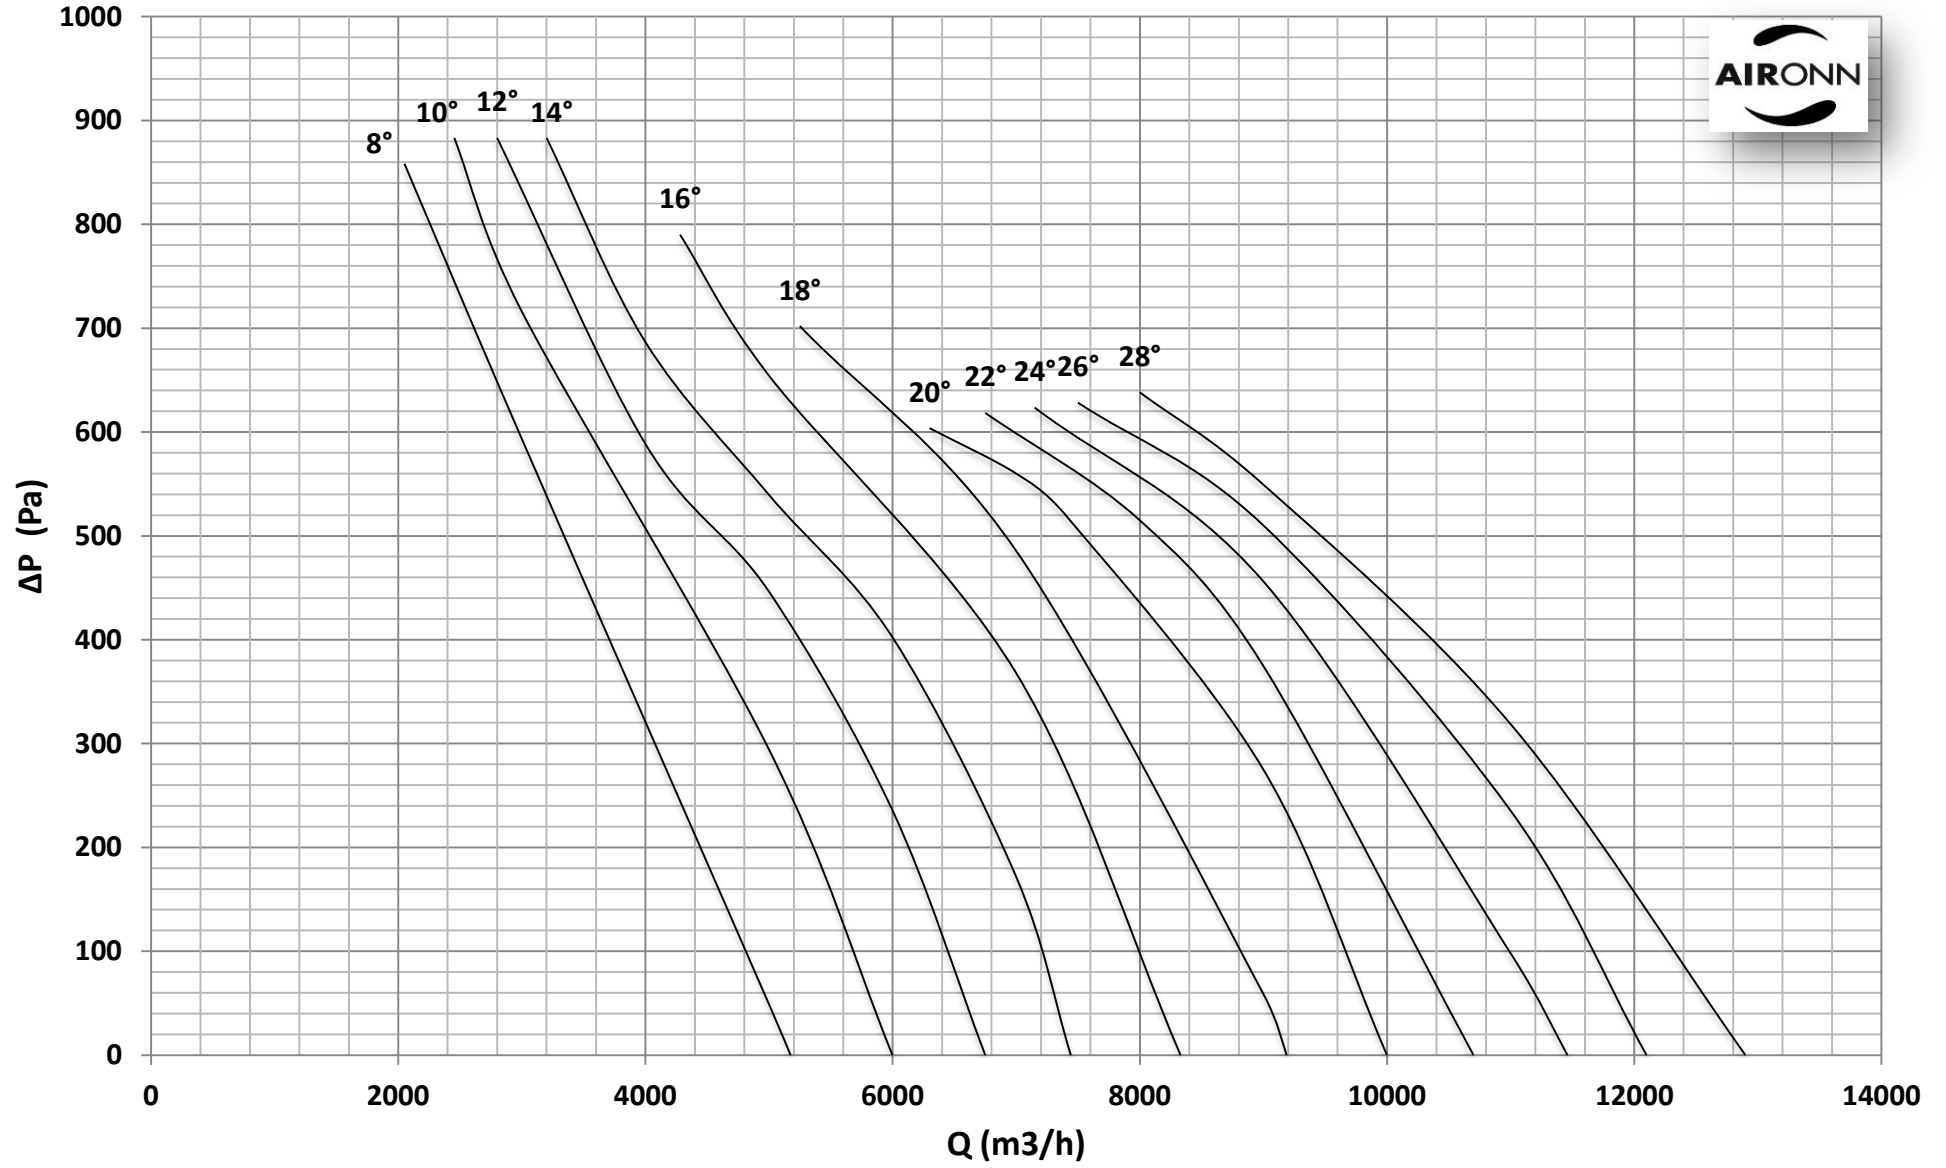

Çap = 450 mm

Motor Kutup Sayısı = 2

Kanat Sayısı = 6

Çap = 450 mm

Motor Kutup Sayısı = 2

Kanat Sayısı = 6