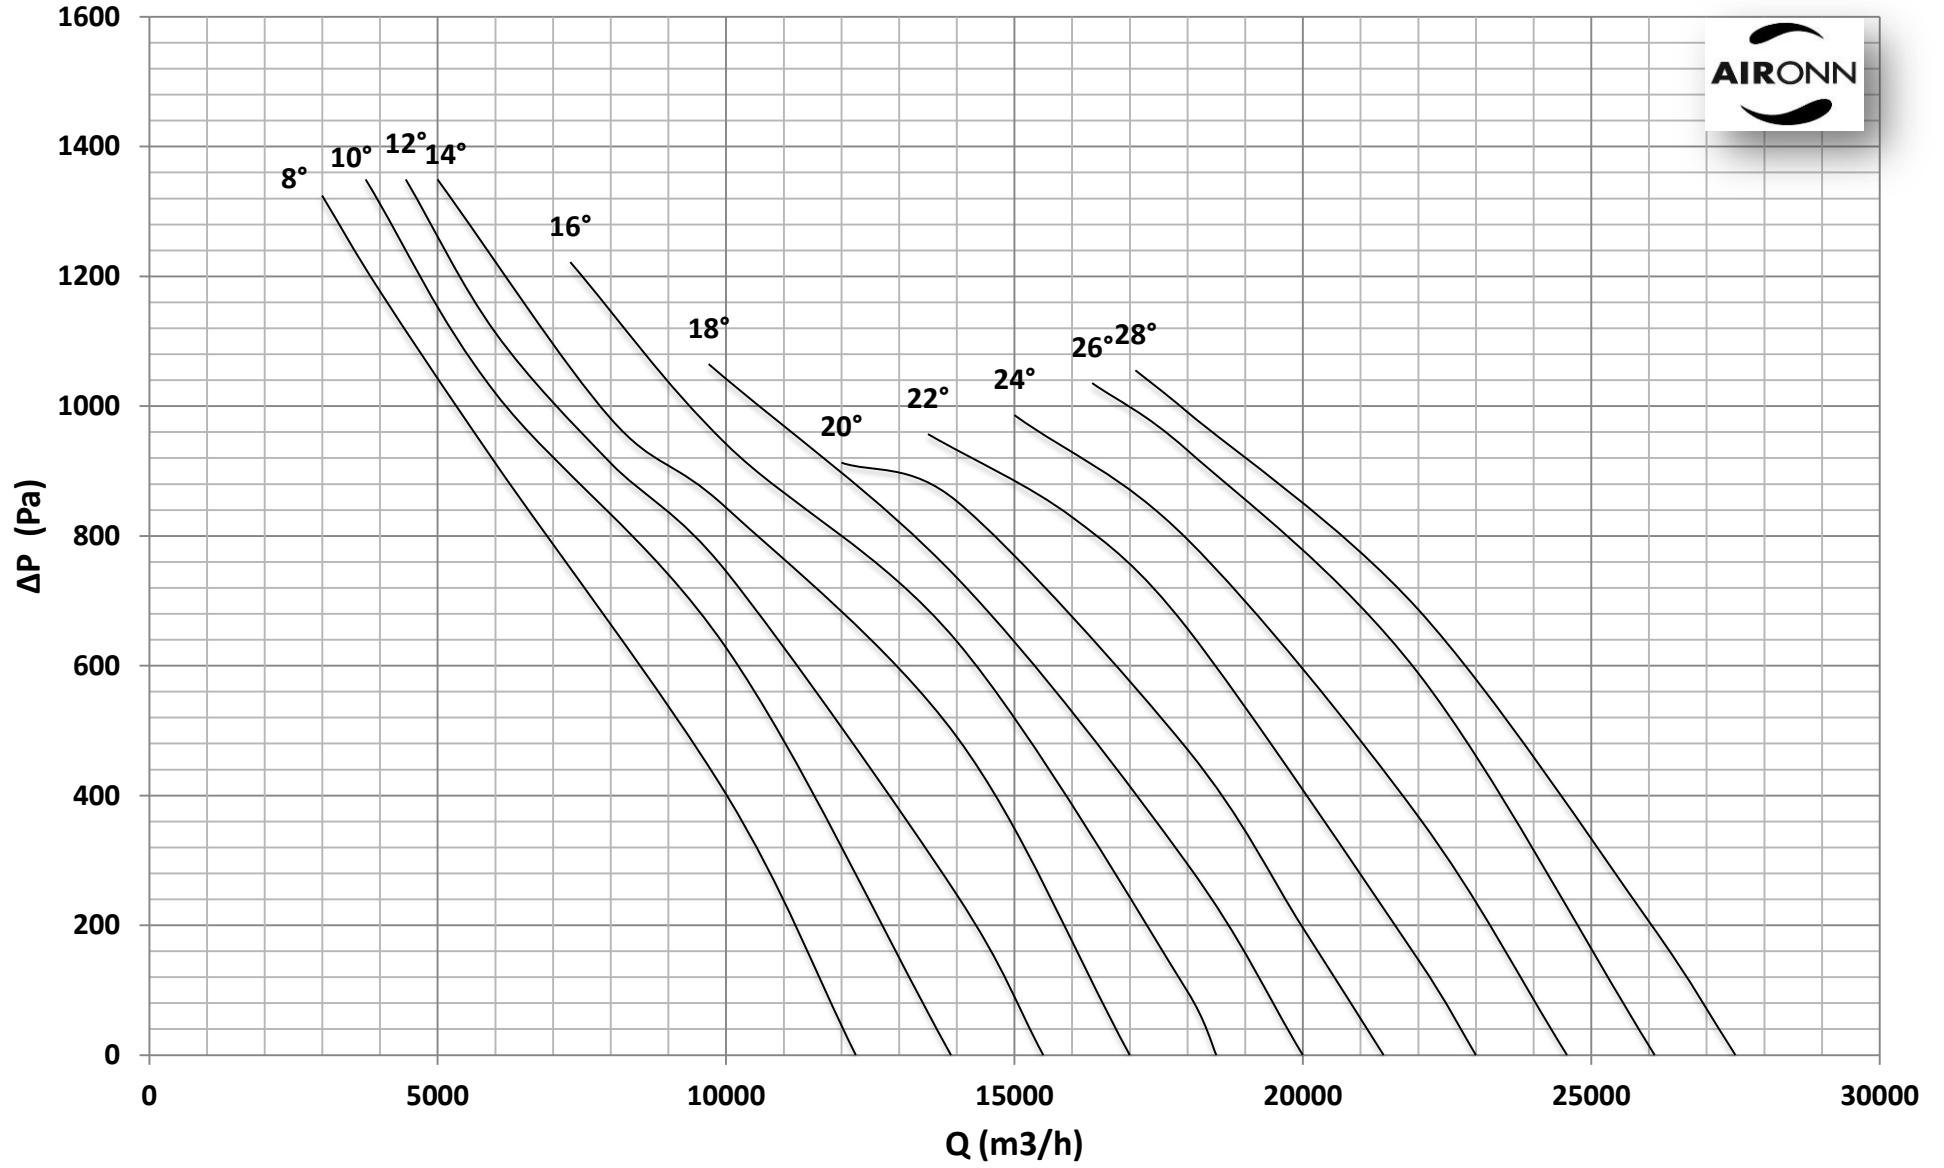

Çap = 560 mm

Motor Kutup Sayısı = 2

Kanat Sayısı = 6

Çap = 560 mm

Motor Kutup Sayısı = 2

Kanat Sayısı = 6