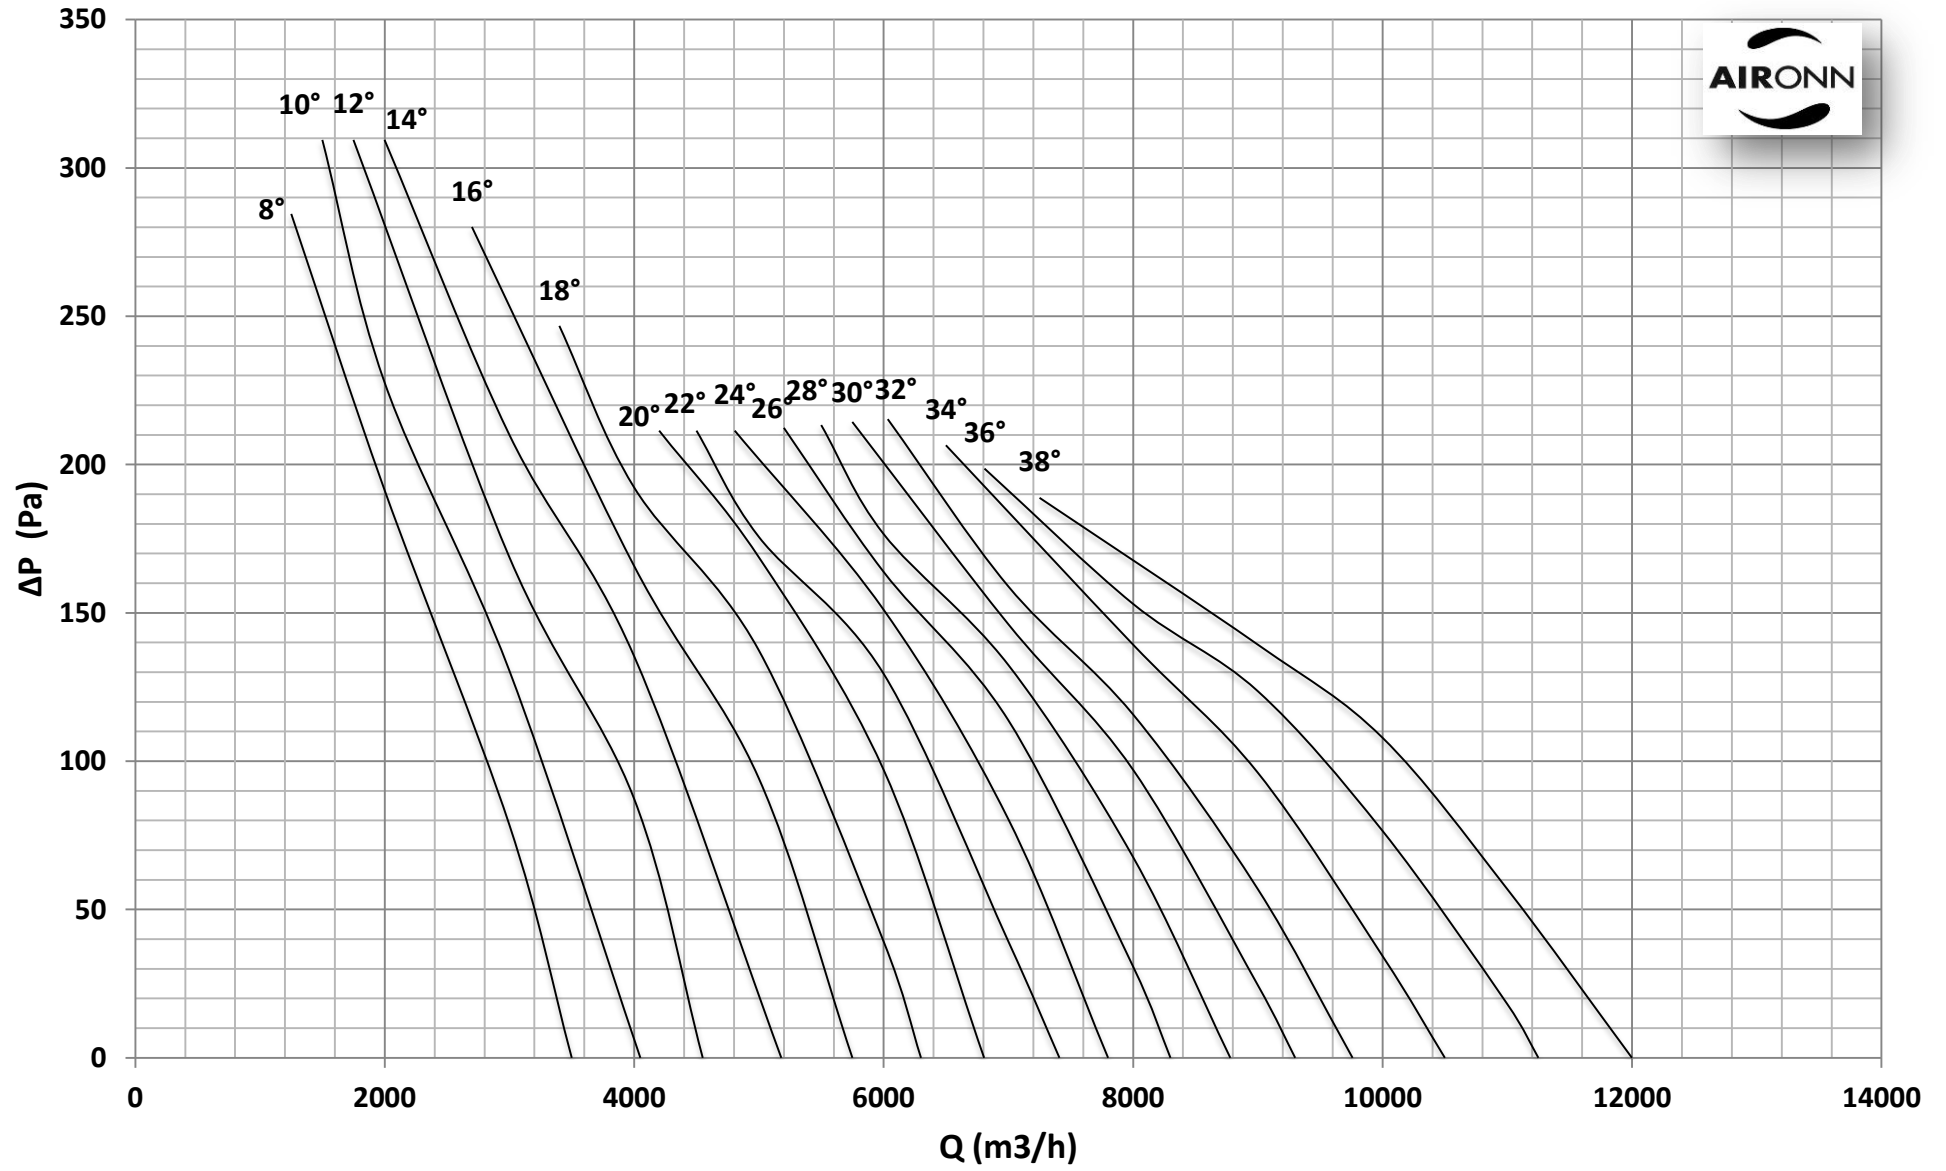

Çap = 500 mm

Motor Kutup Sayısı = 4

Kanat Sayısı = 6

Çap = 500 mm

Motor Kutup Sayısı = 4

Kanat Sayısı = 6