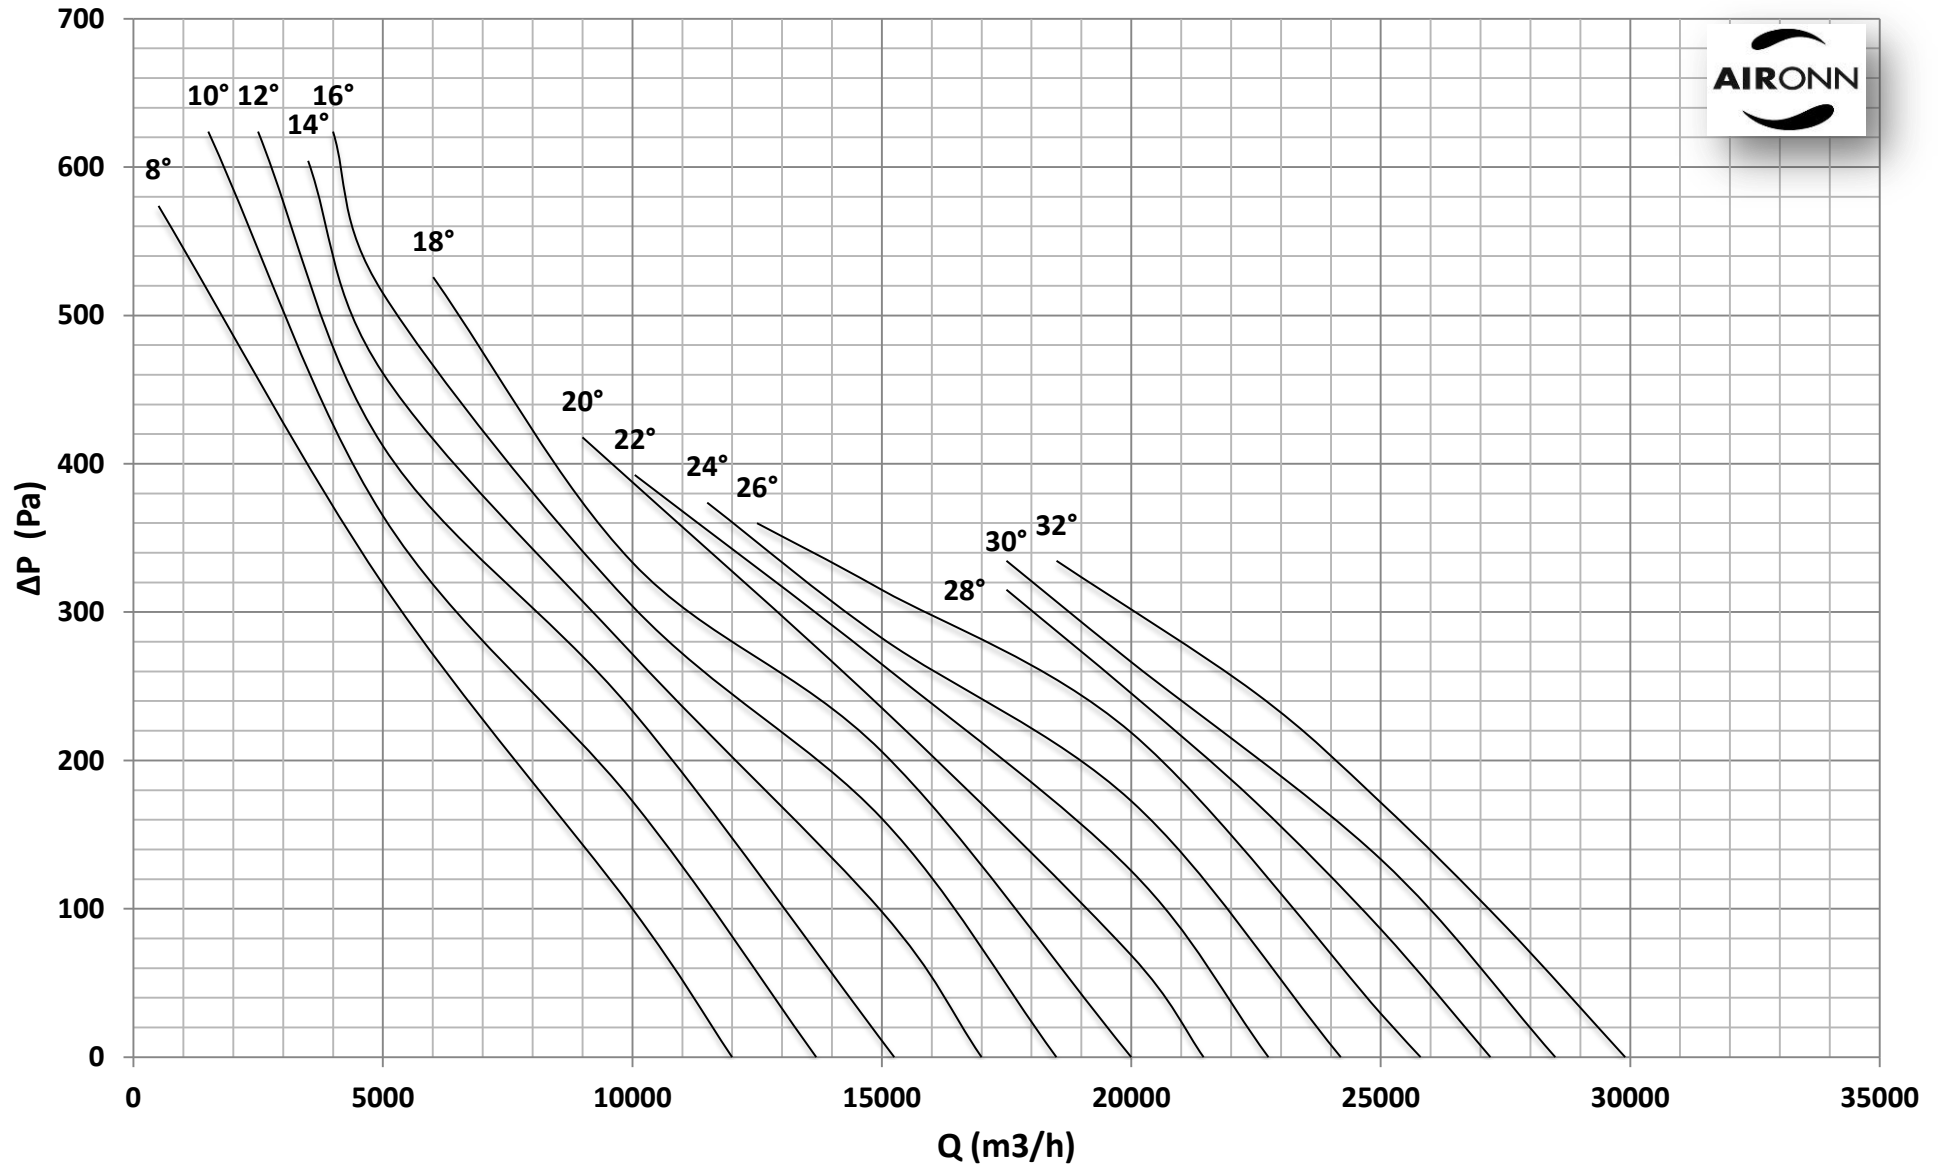

Çap = 7100 mm

Motor Kutup Sayısı = 4

Kanat Sayısı = 6

Çap = 710 mm

Motor Kutup Sayısı = 4

Kanat Sayısı = 6