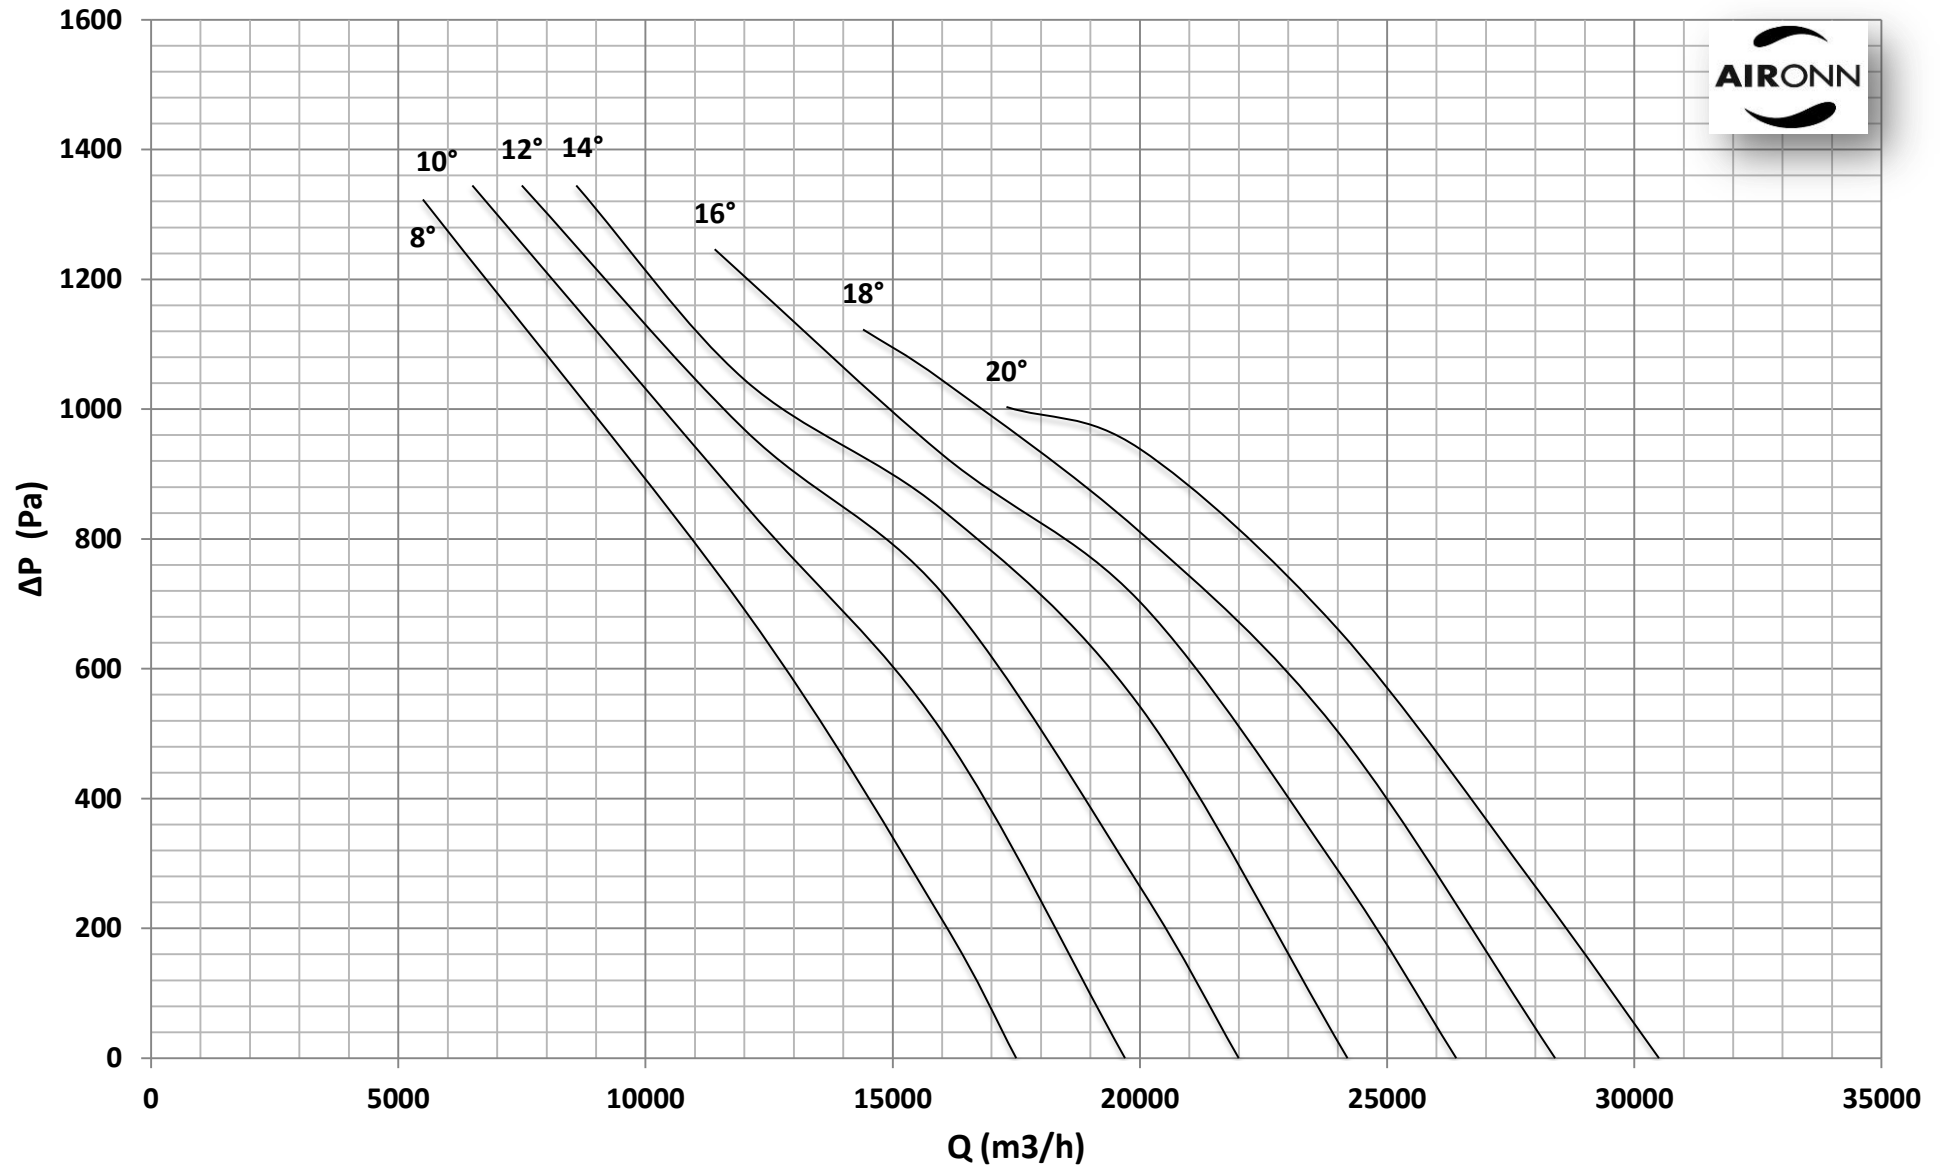

Çap = 630 mm

Motor Kutup Sayısı = 2

Kanat Sayısı = 6

Çap = 630 mm

Motor Kutup Sayısı = 2

Kanat Sayısı = 6