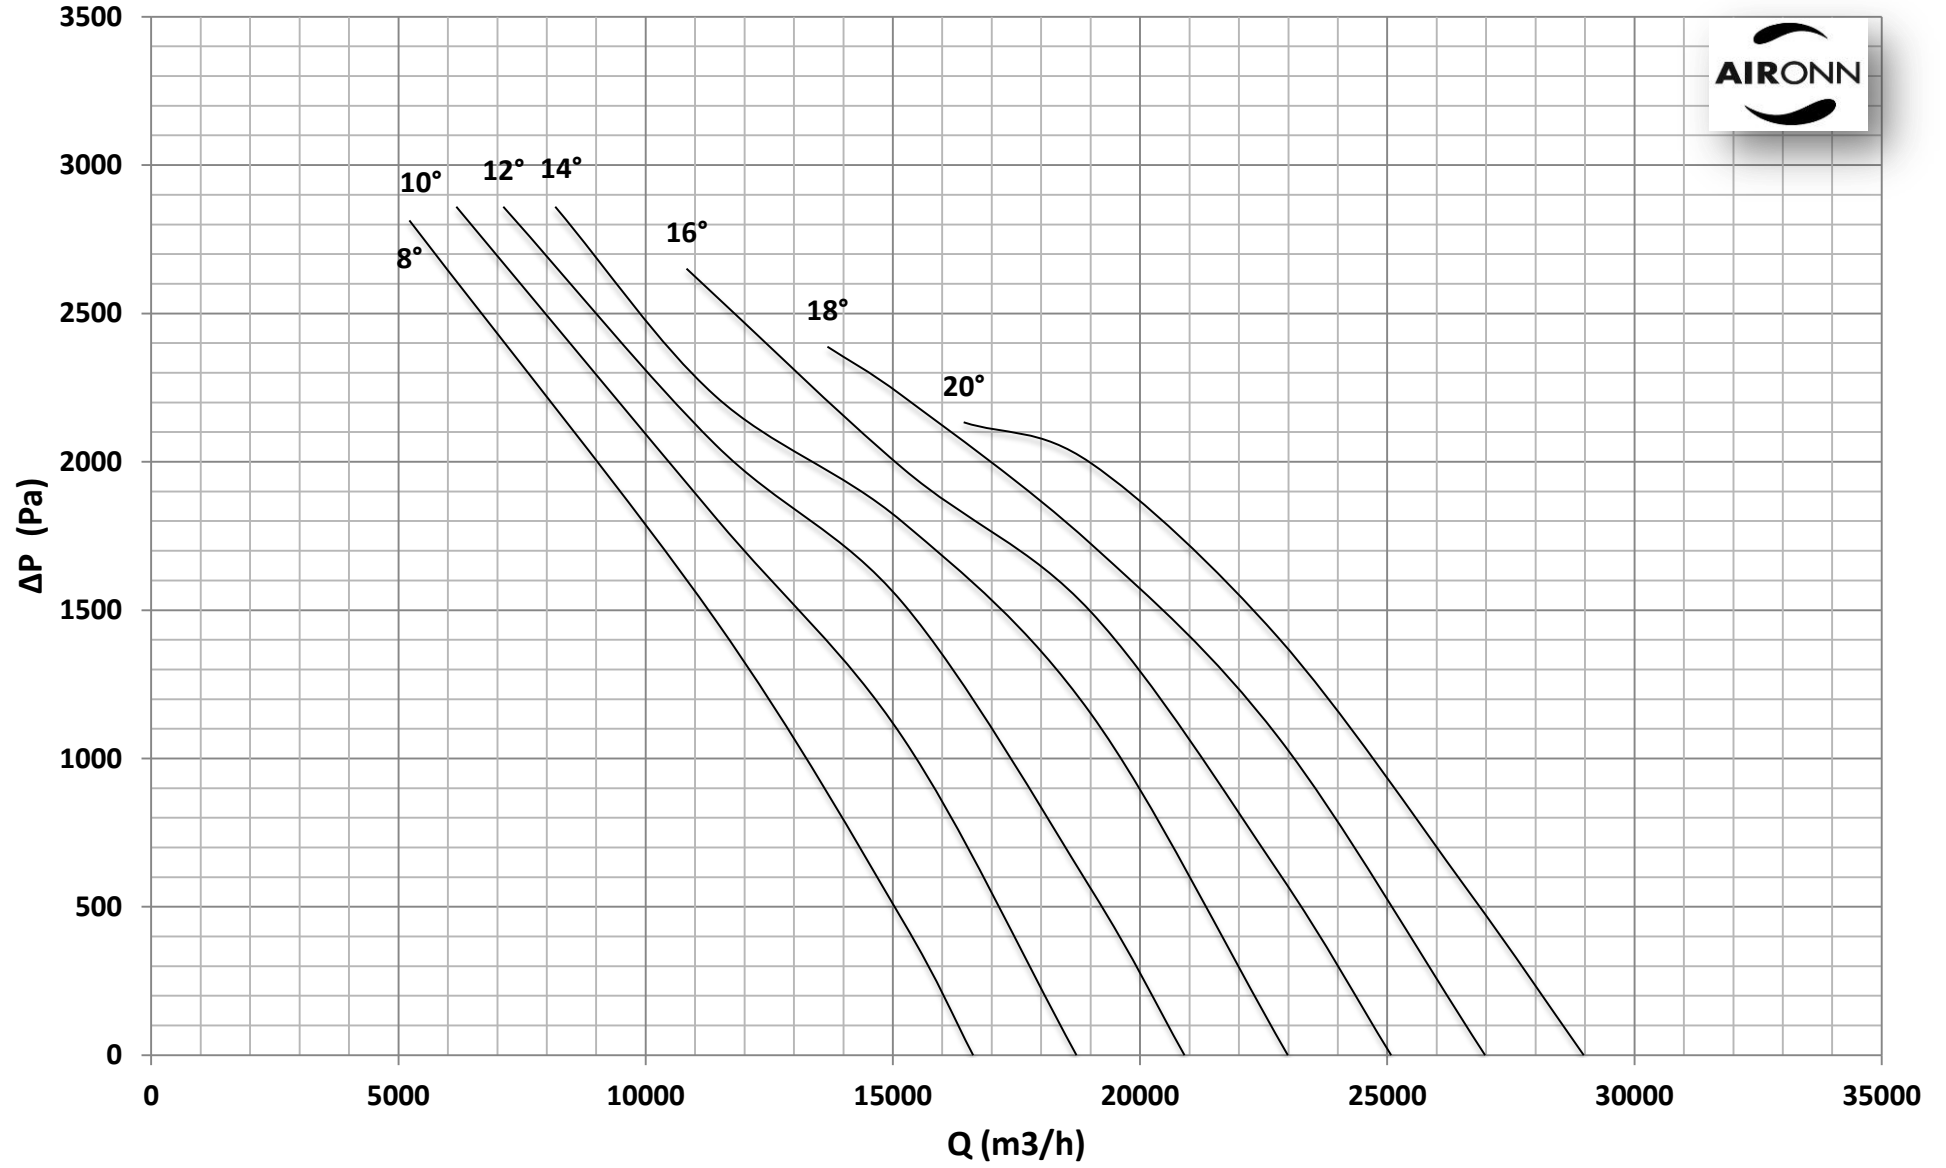

Çap = 630 mm

Motor Kutup Sayısı = 2

Kanat Sayısı = 6

Çap = 630 mm

Motor Kutup Sayısı = 2

Kanat Sayısı = 6