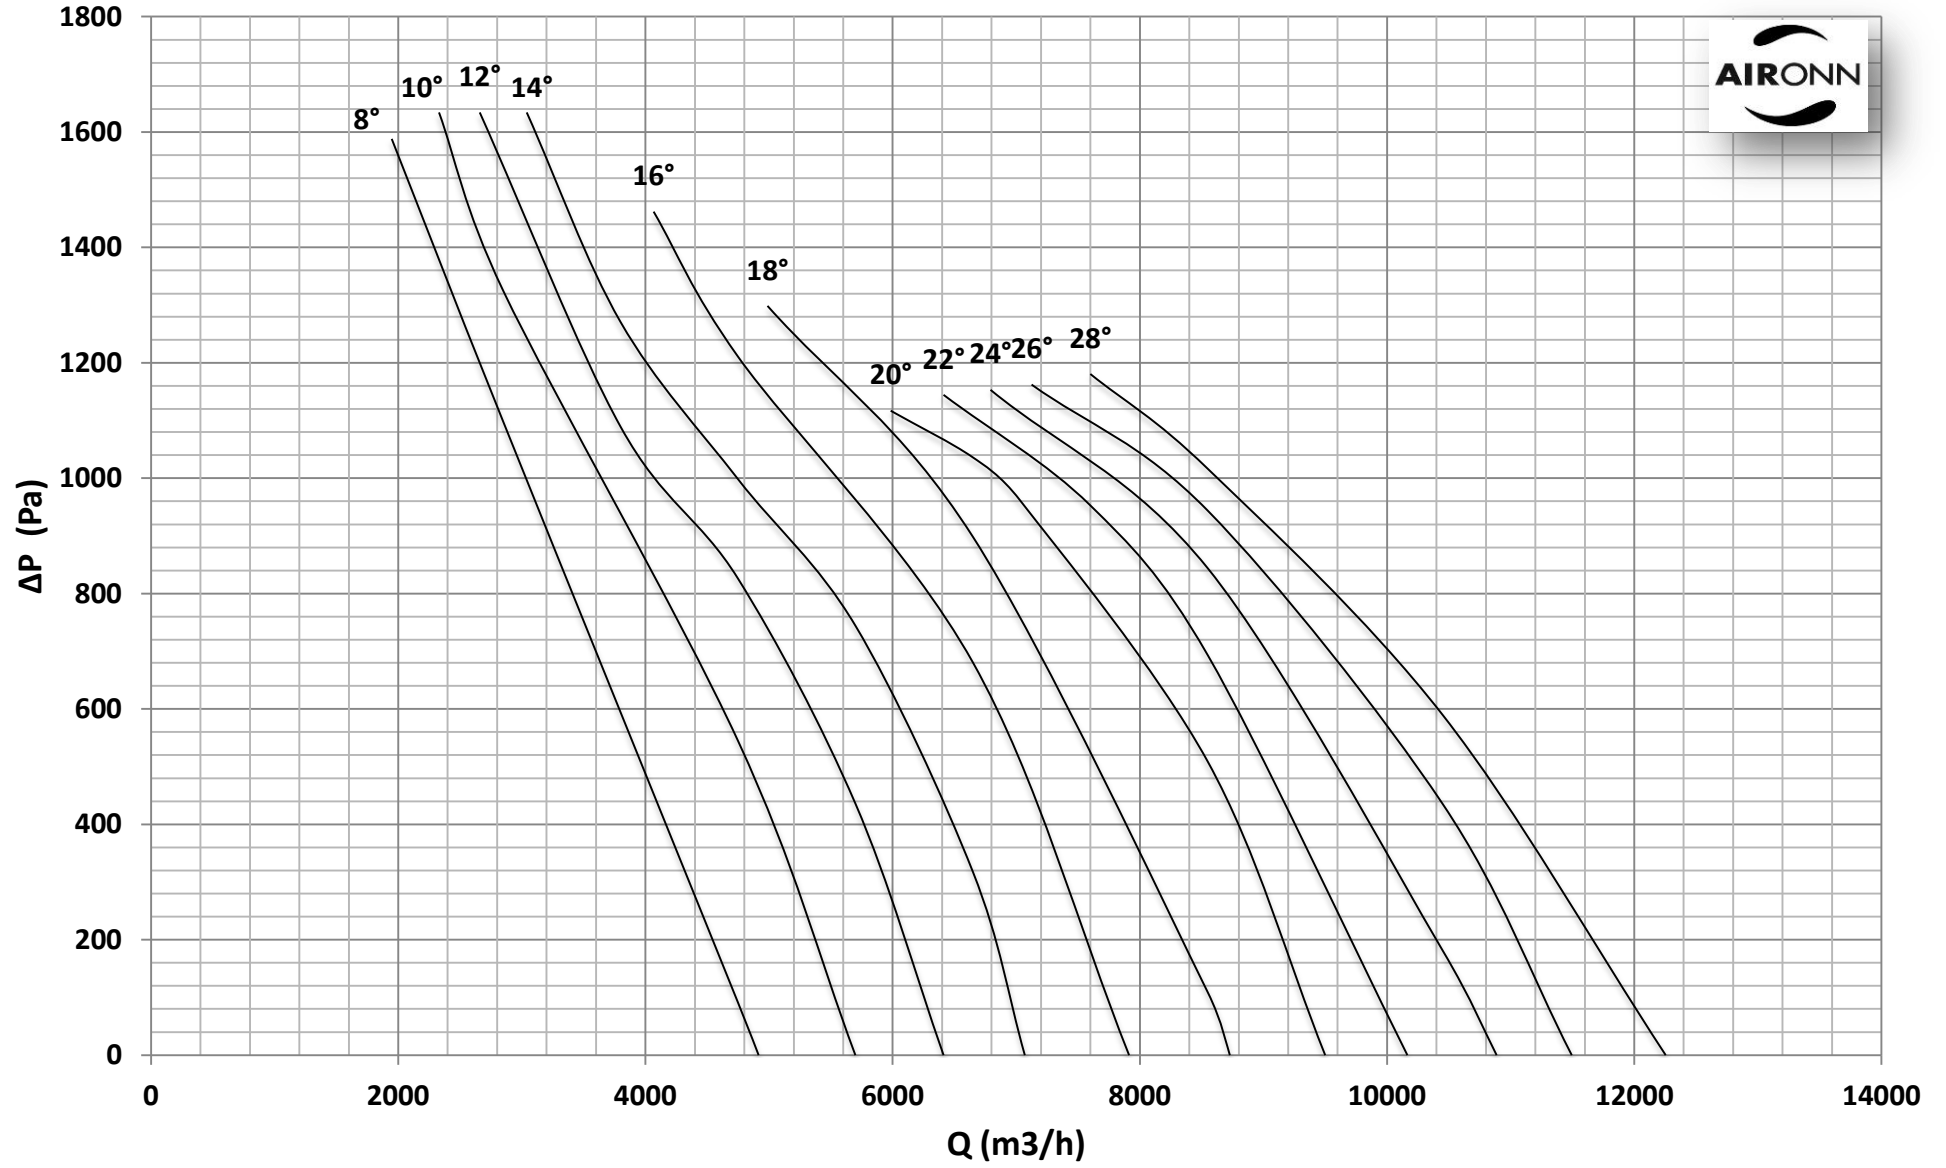

Çap = 450 mm

Motor Kutup Sayısı = 2

Kanat Sayısı = 6

Çap = 450 mm

Motor Kutup Sayısı = 2

Kanat Sayısı = 6