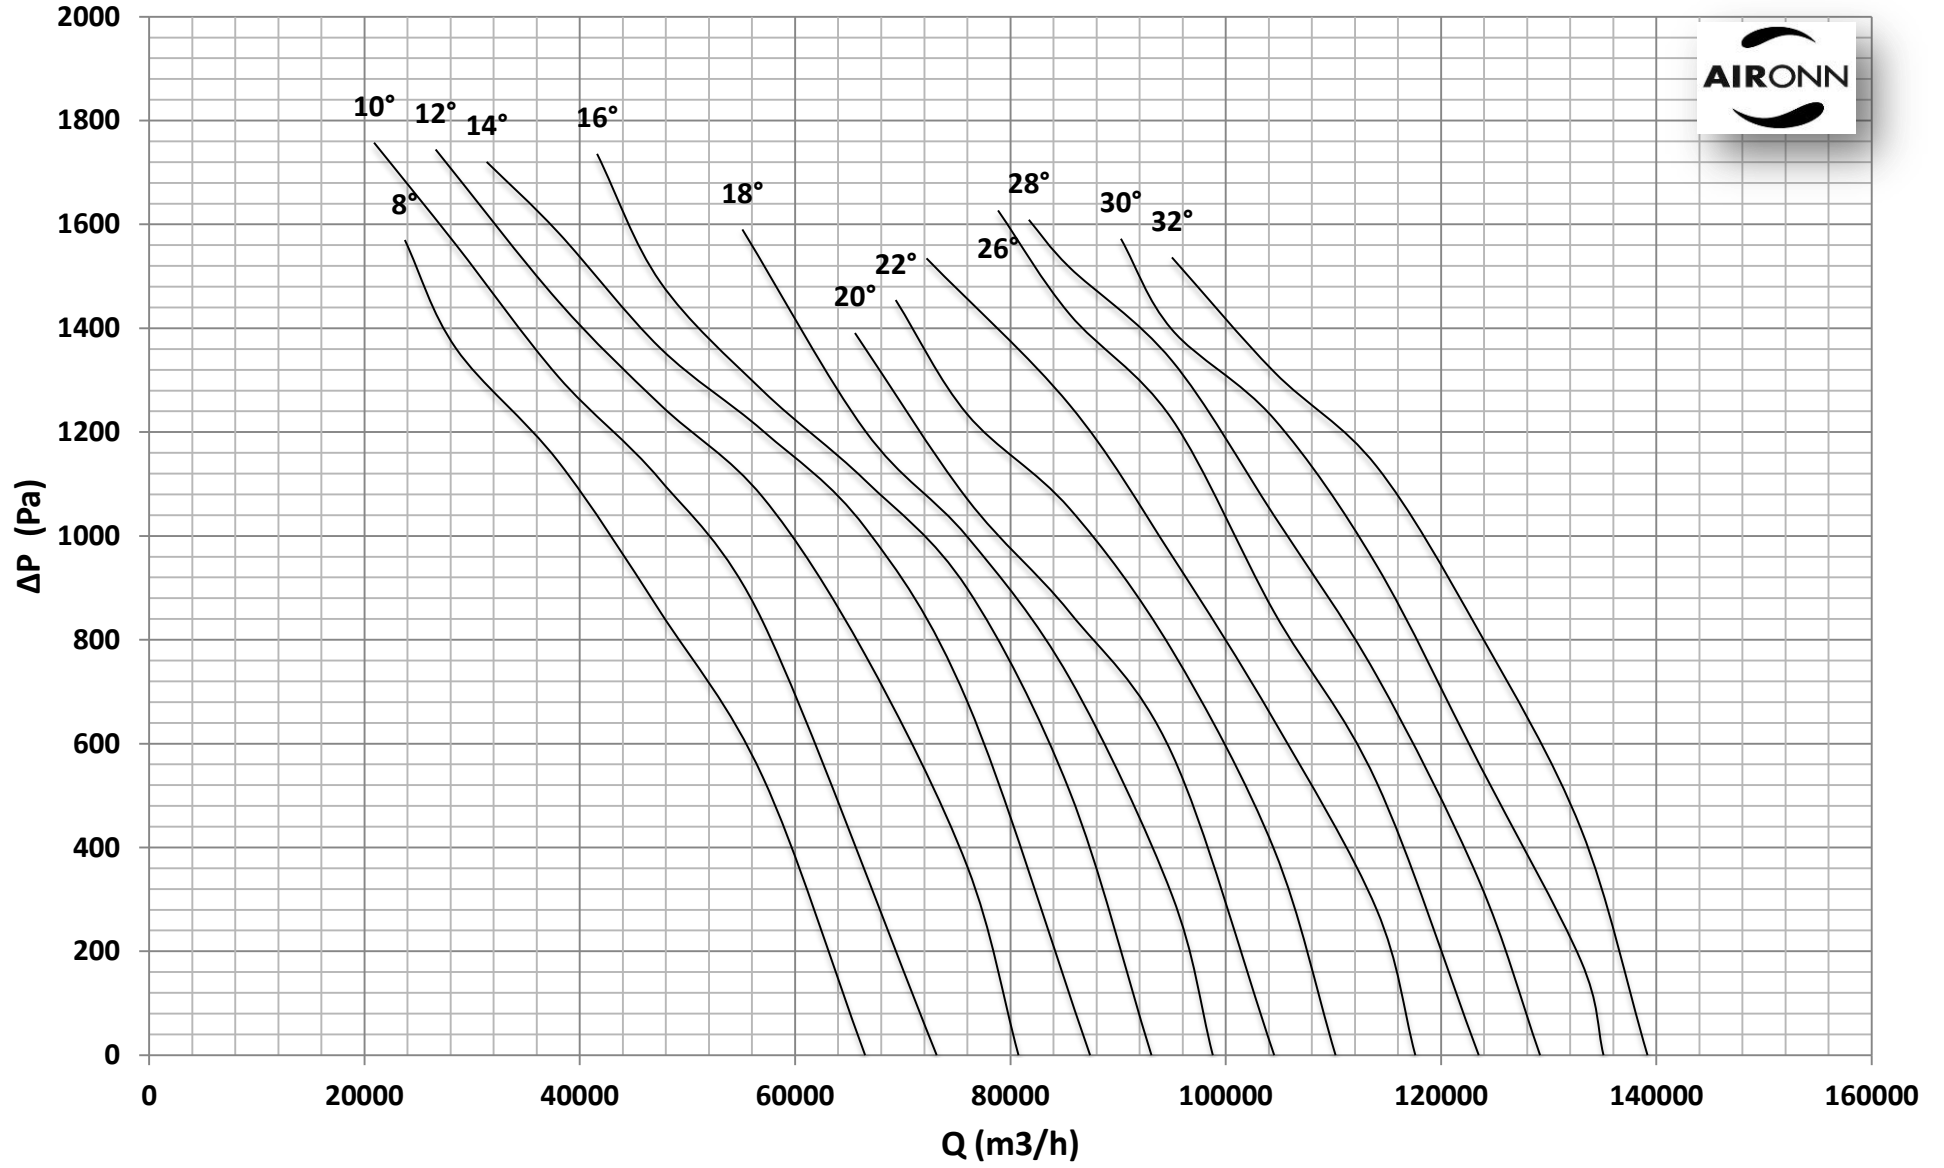

Çap = 1250 mm

Motor Kutup Sayısı = 4

Kanat Sayısı = 6

Çap = 1250 mm

Motor Kutup Sayısı = 4

Kanat Sayısı = 6