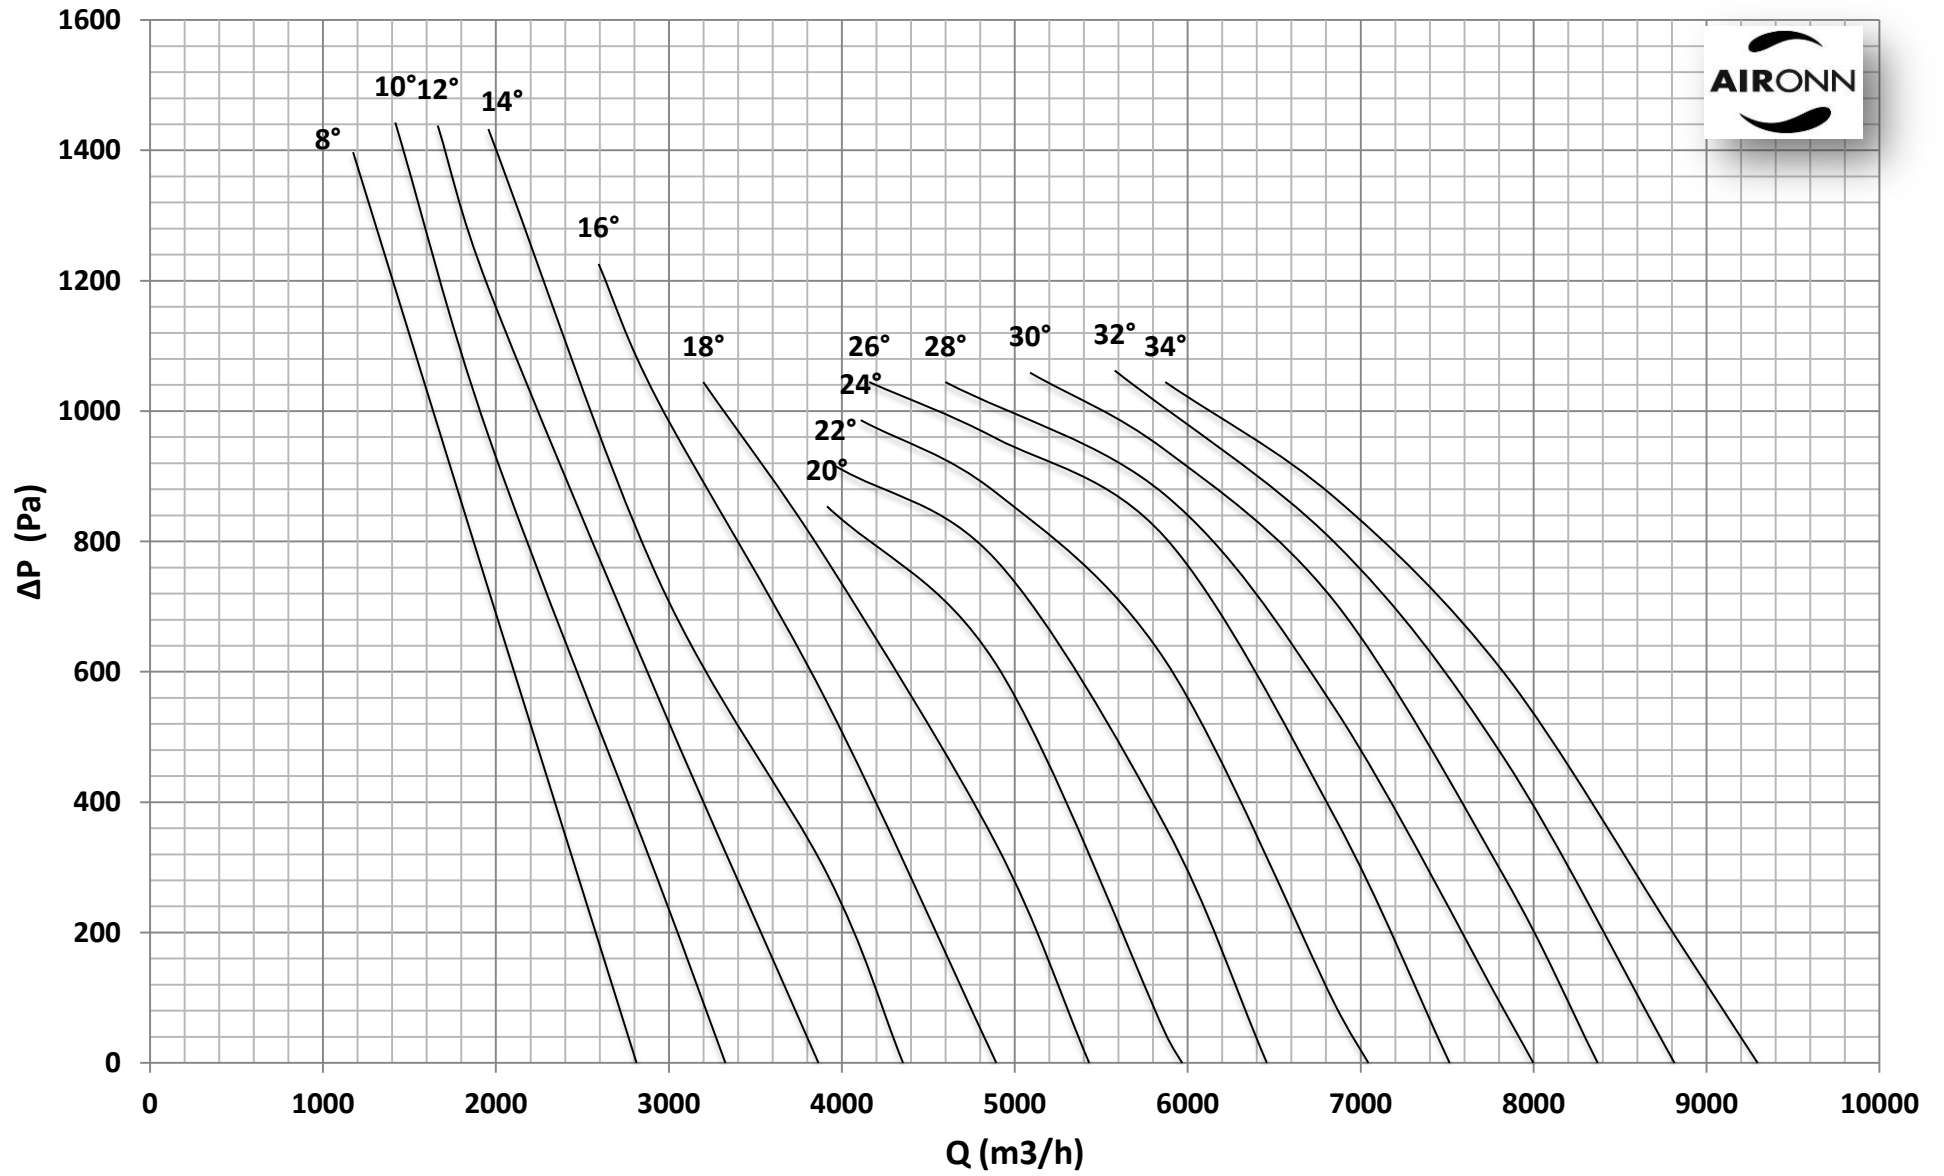

Çap = 400 mm

Motor Kutup Sayısı = 2

Kanat Sayısı = 6

Çap = 400 mm

Motor Kutup Sayısı = 2

Kanat Sayısı = 6