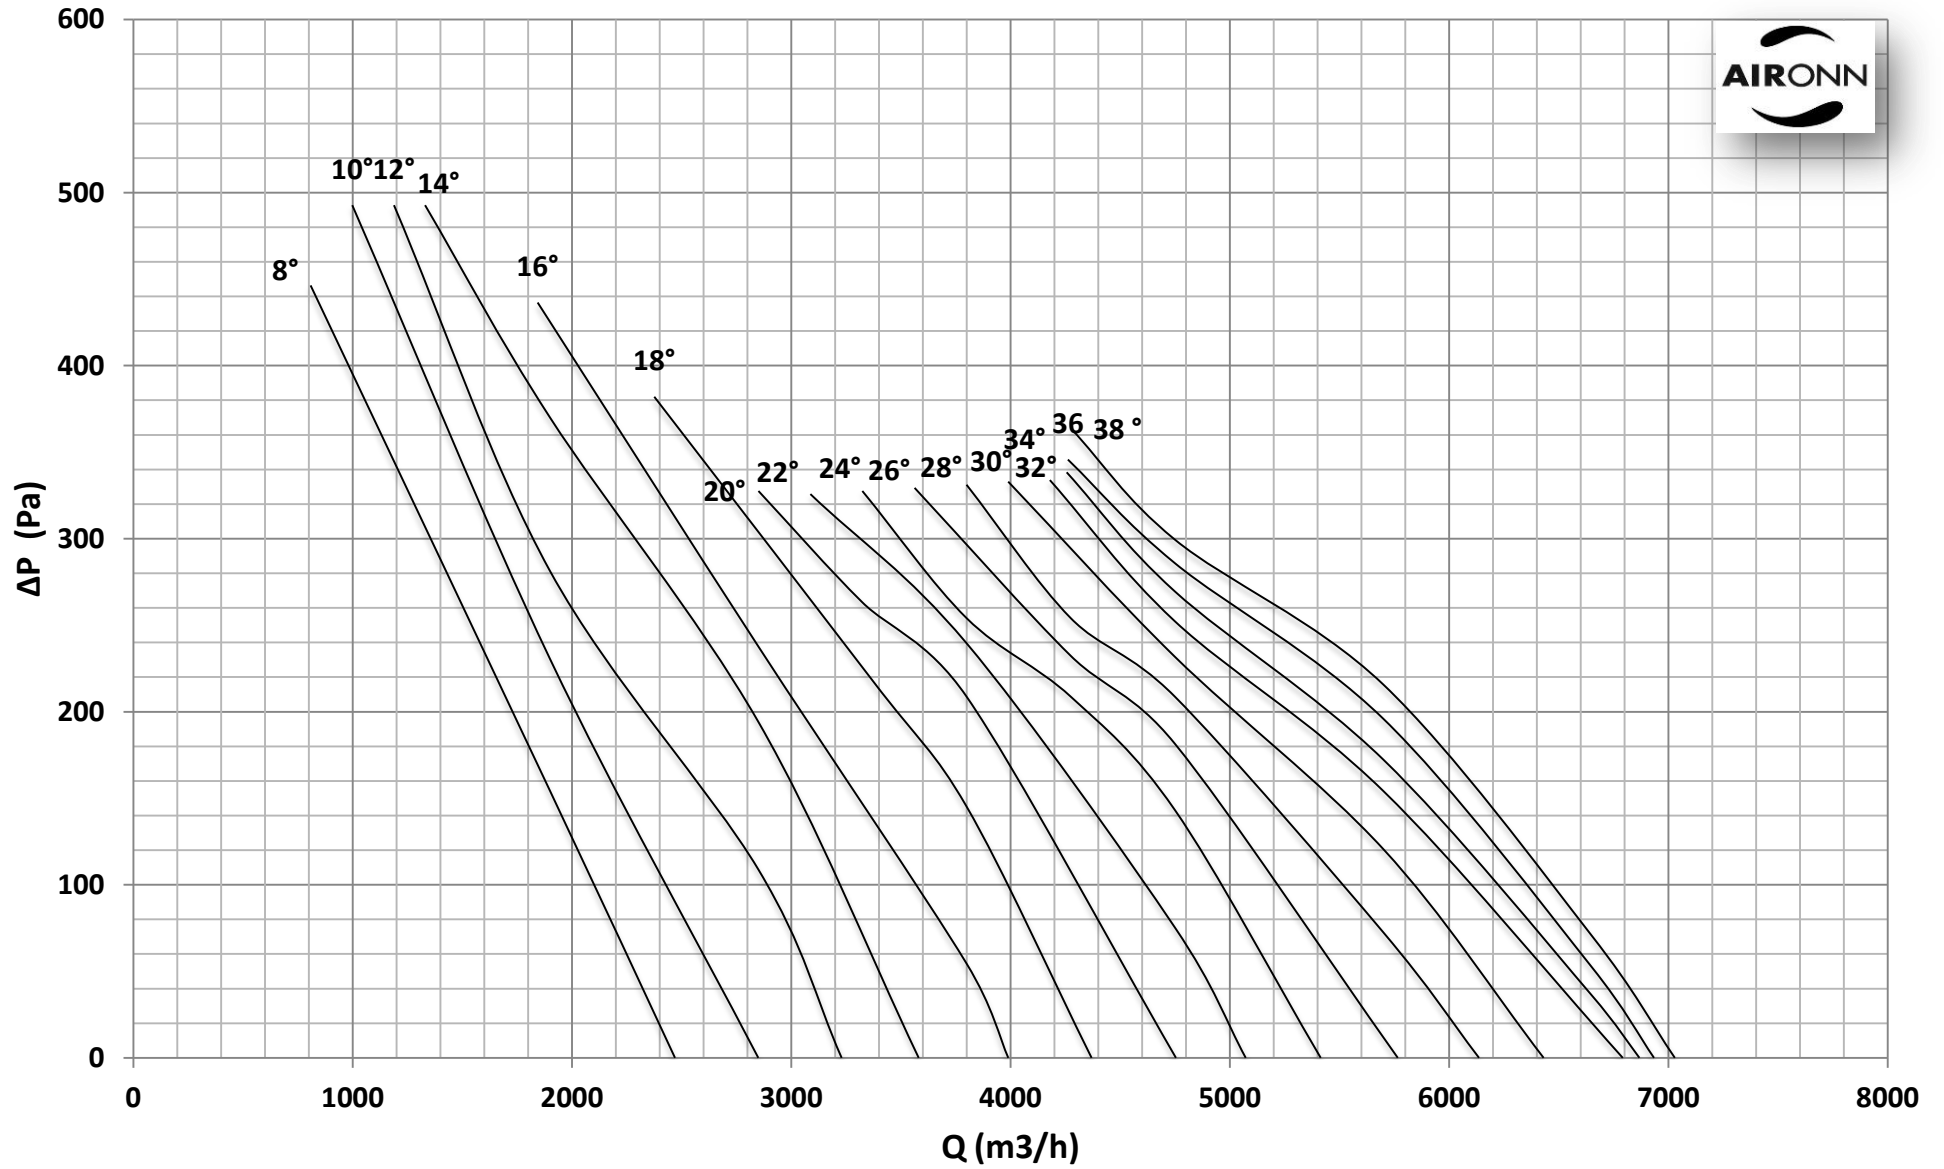

Çap = 450 mm

Motor Kutup Sayısı = 4

Kanat Sayısı = 6

Çap = 450 mm

Motor Kutup Sayısı = 4

Kanat Sayısı = 6