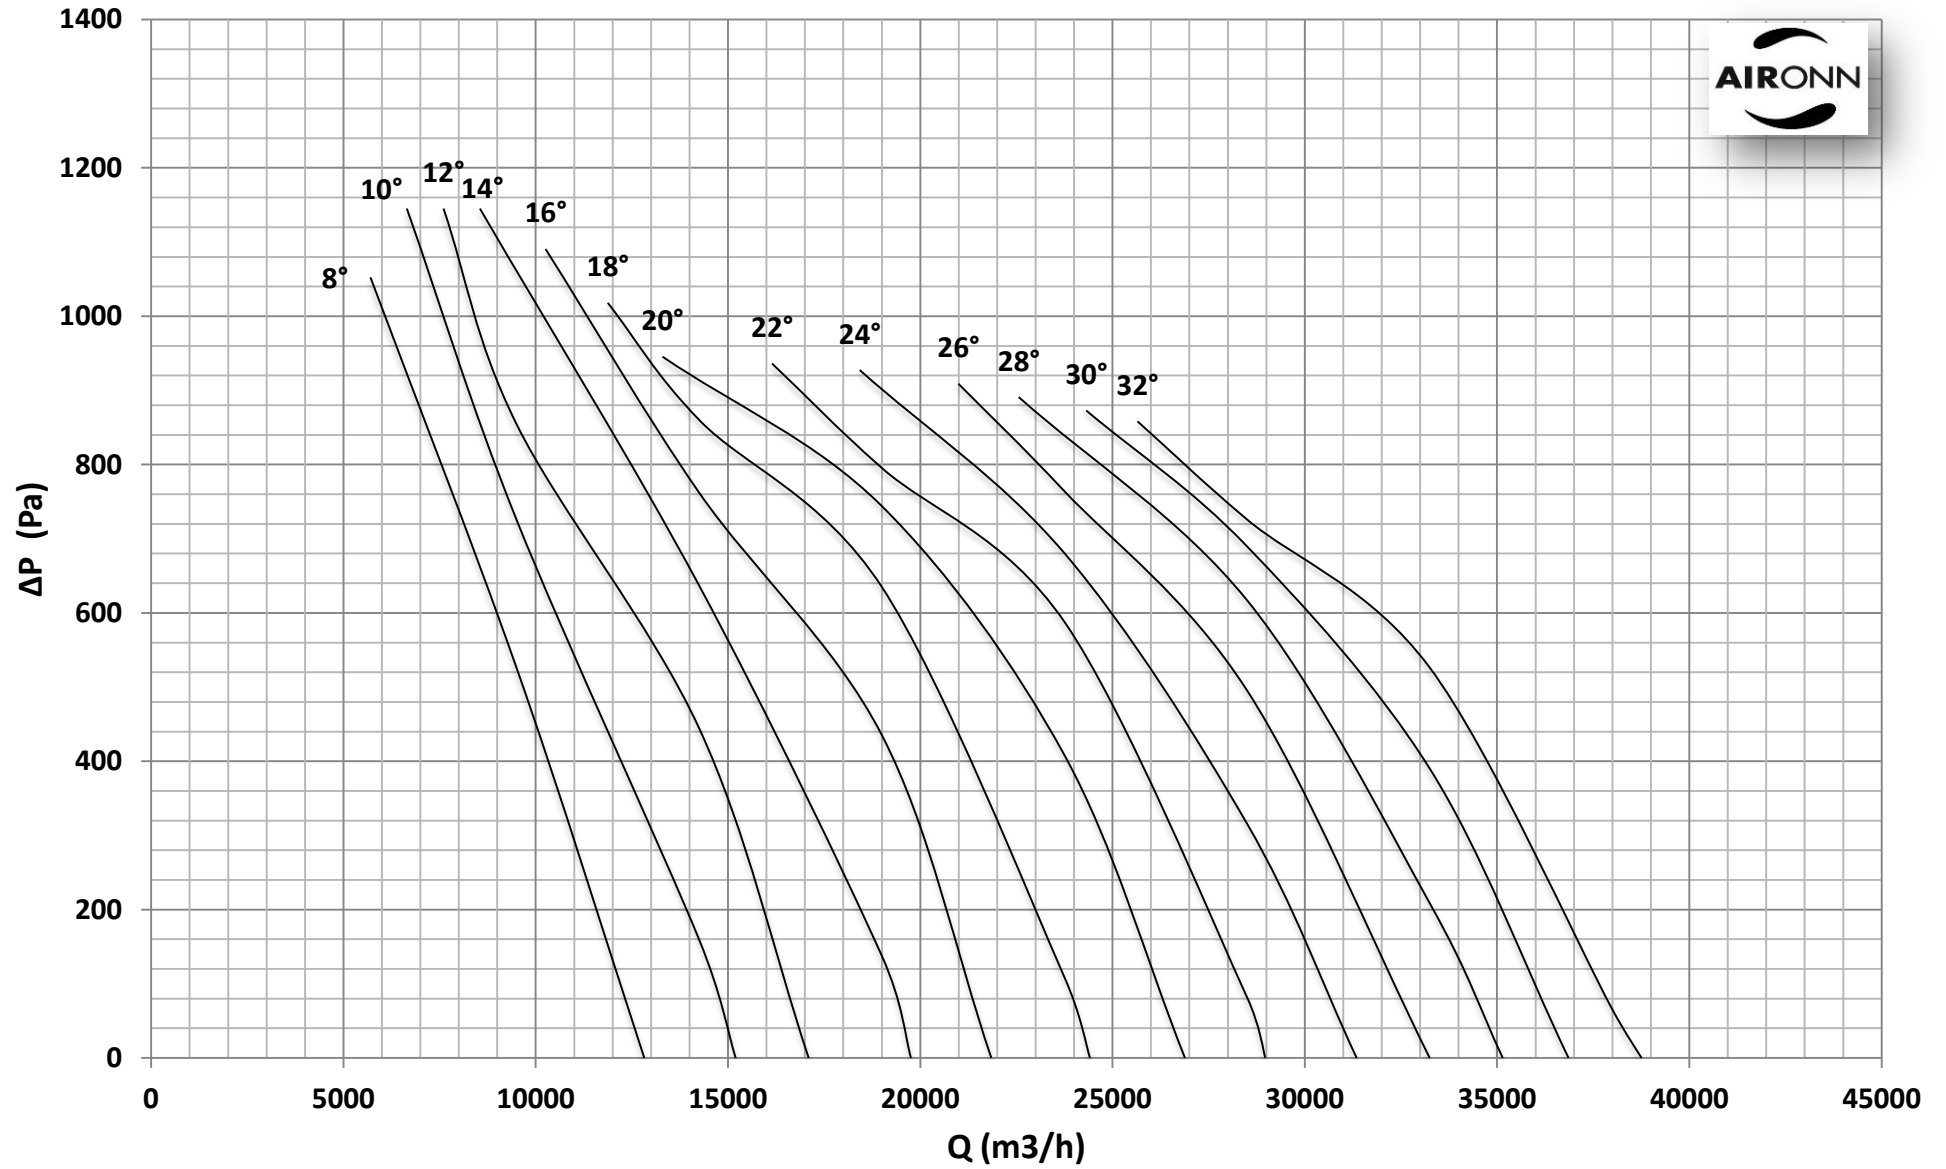

Çap = 800 mm

Motor Kutup Sayısı = 4

Kanat Sayısı = 9

Çap = 800 mm

Motor Kutup Sayısı = 4

Kanat Sayısı = 9