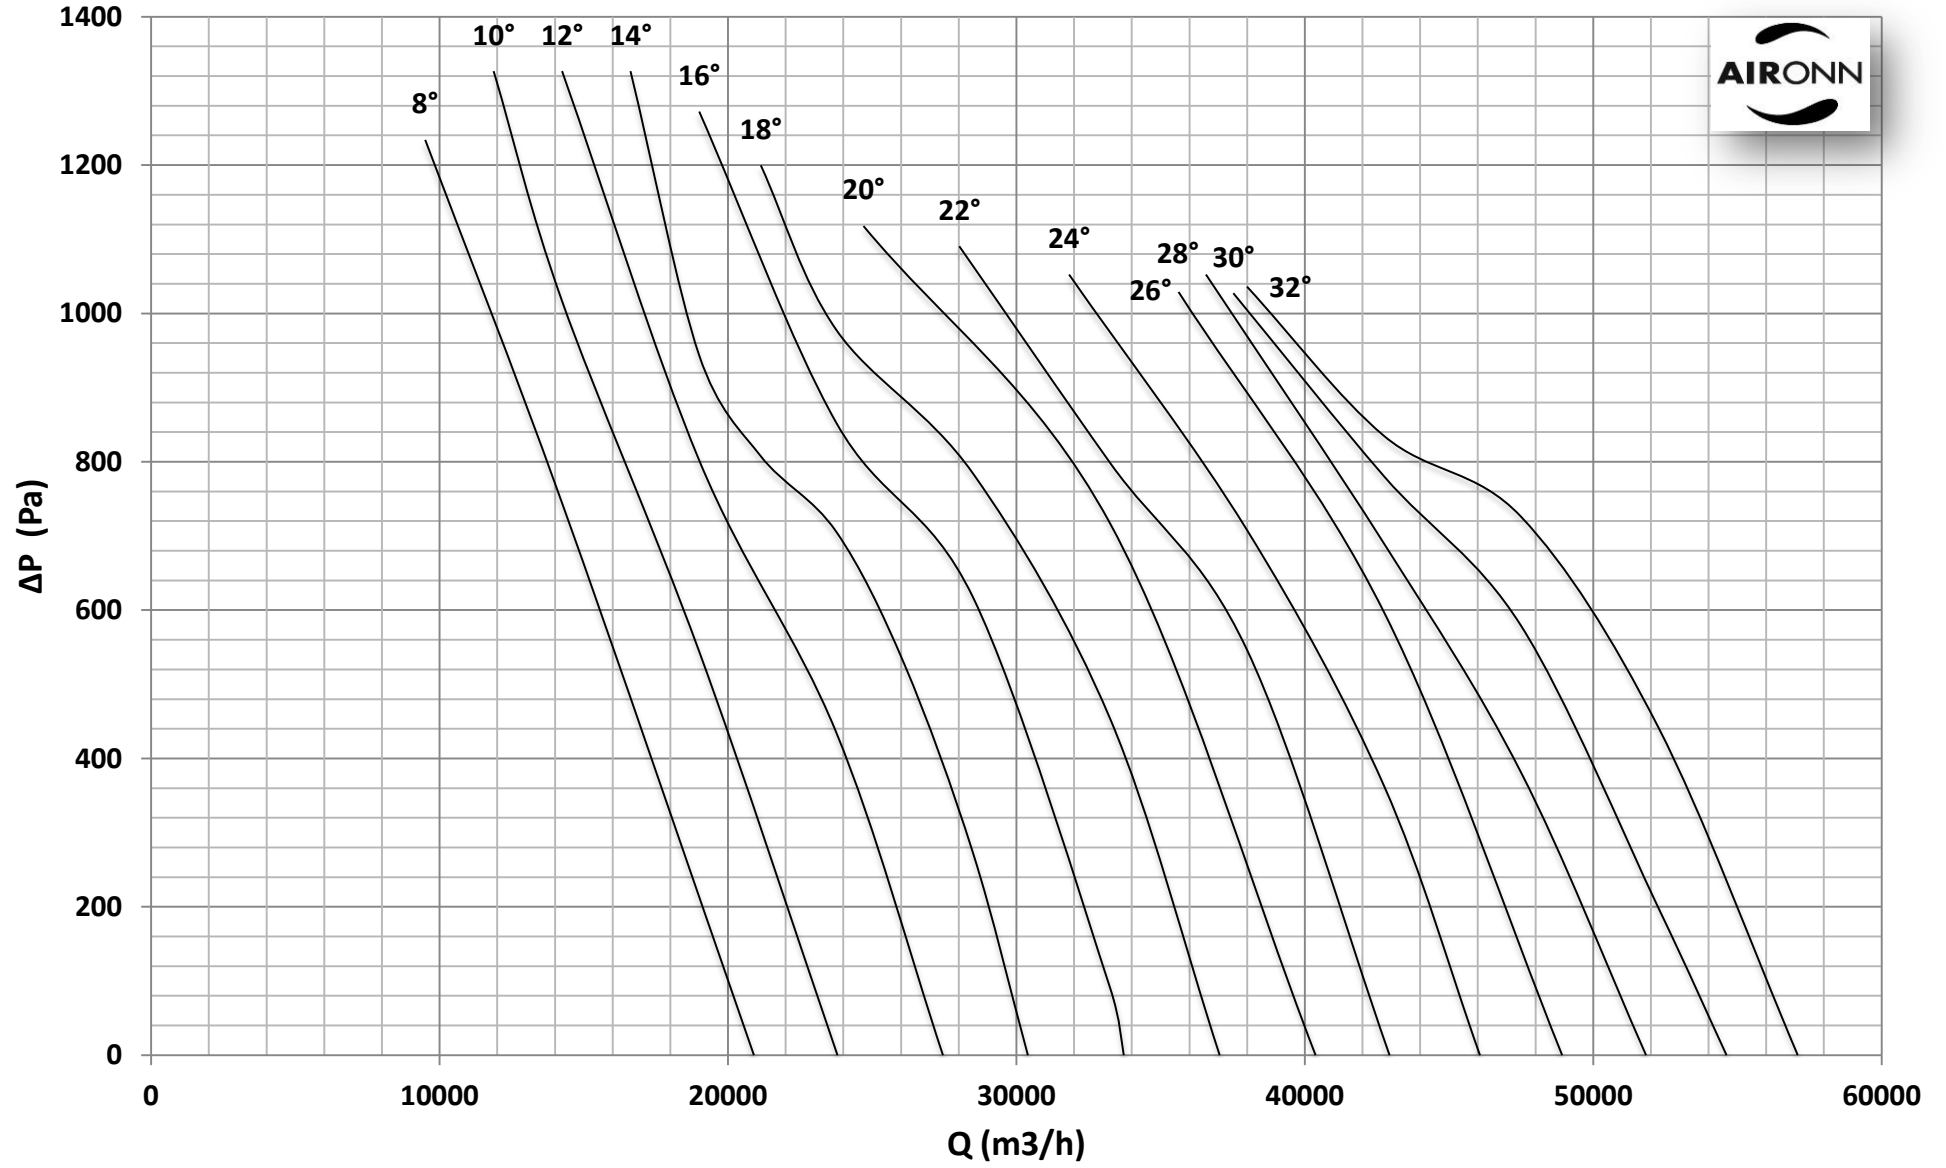

Çap = 900 mm

Motor Kutup Sayısı = 4

Kanat Sayısı = 9

Çap =900 mm

Motor Kutup Sayısı = 4

Kanat Sayısı = 9