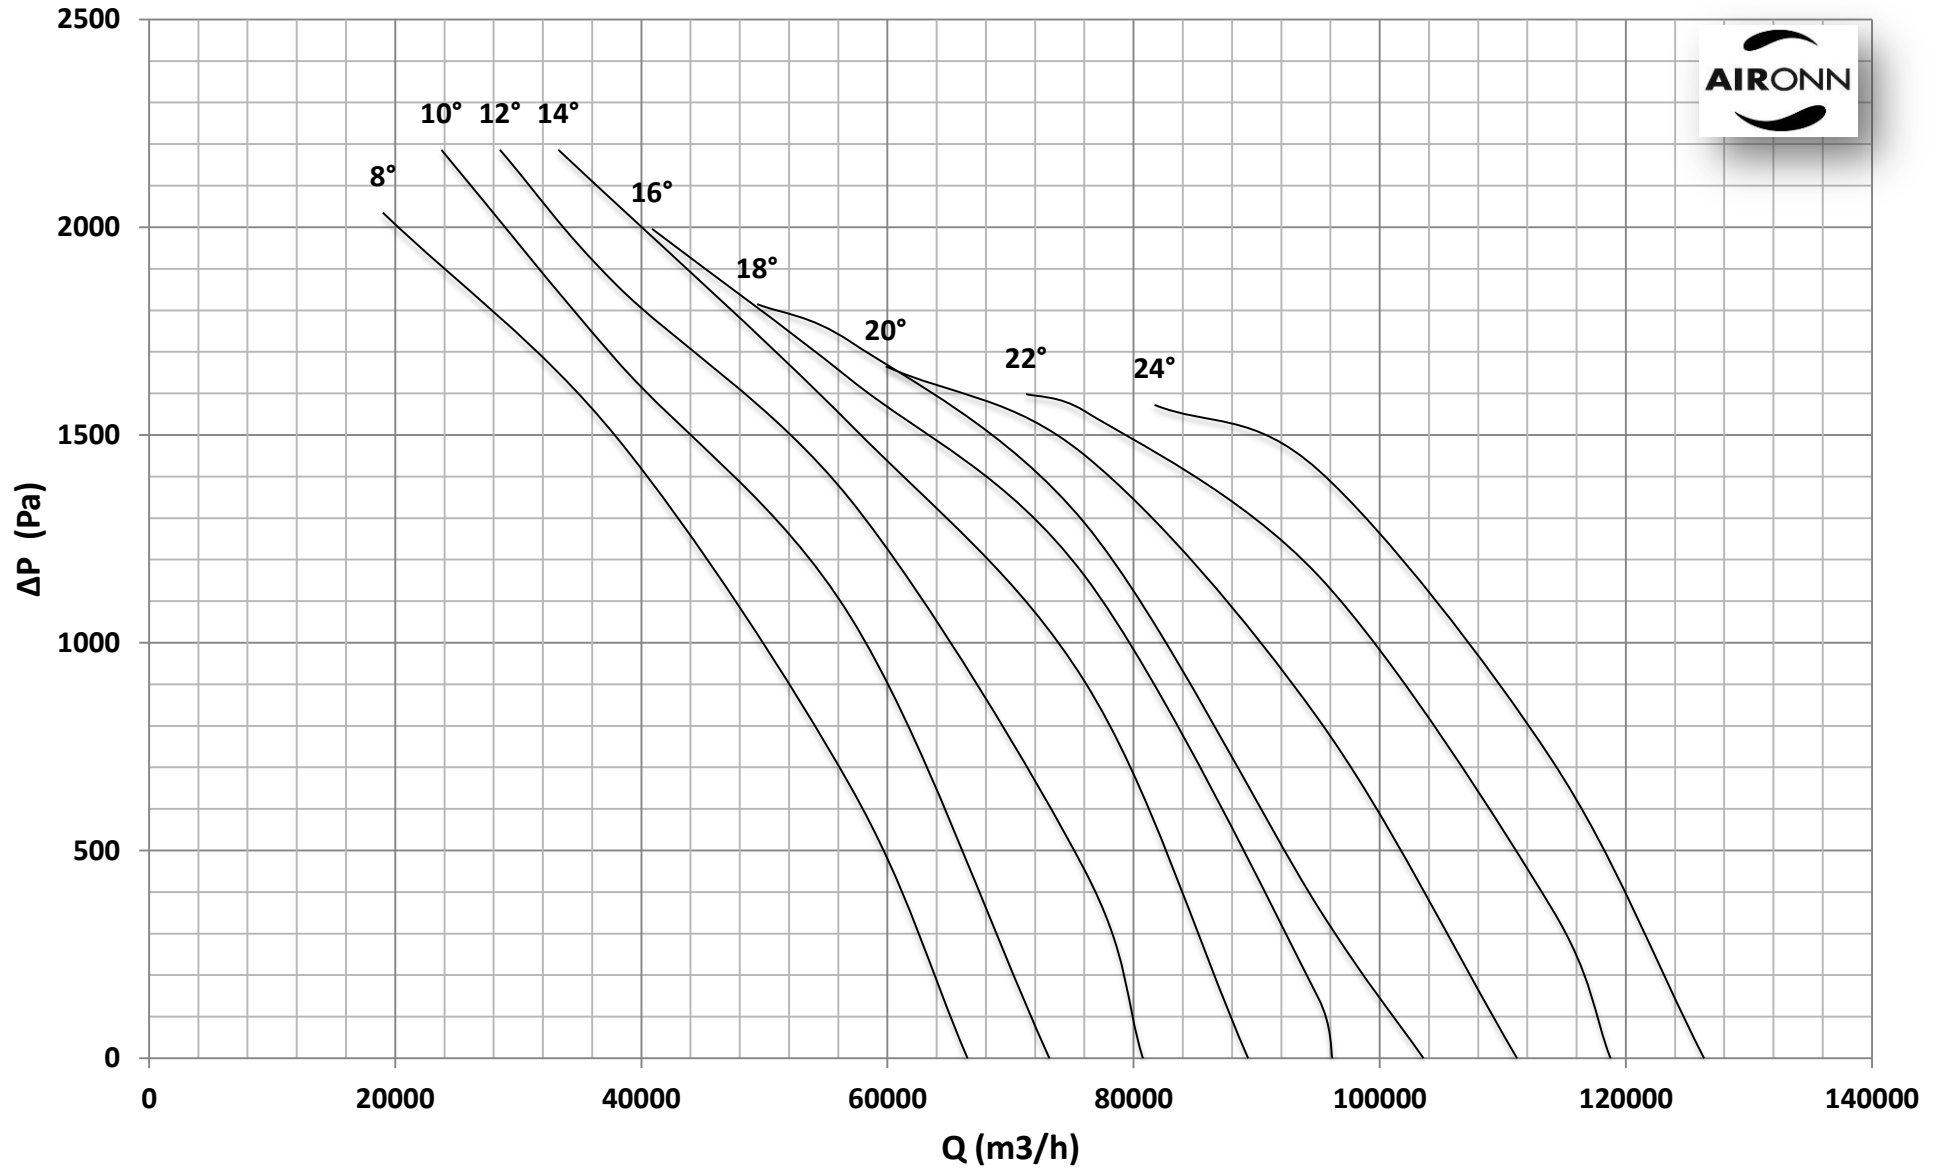

Çap = 1250 mm

Motor Kutup Sayısı = 4

Kanat Sayısı = 9

Çap = 1250 mm

Motor Kutup Sayısı = 4

Kanat Sayısı = 9