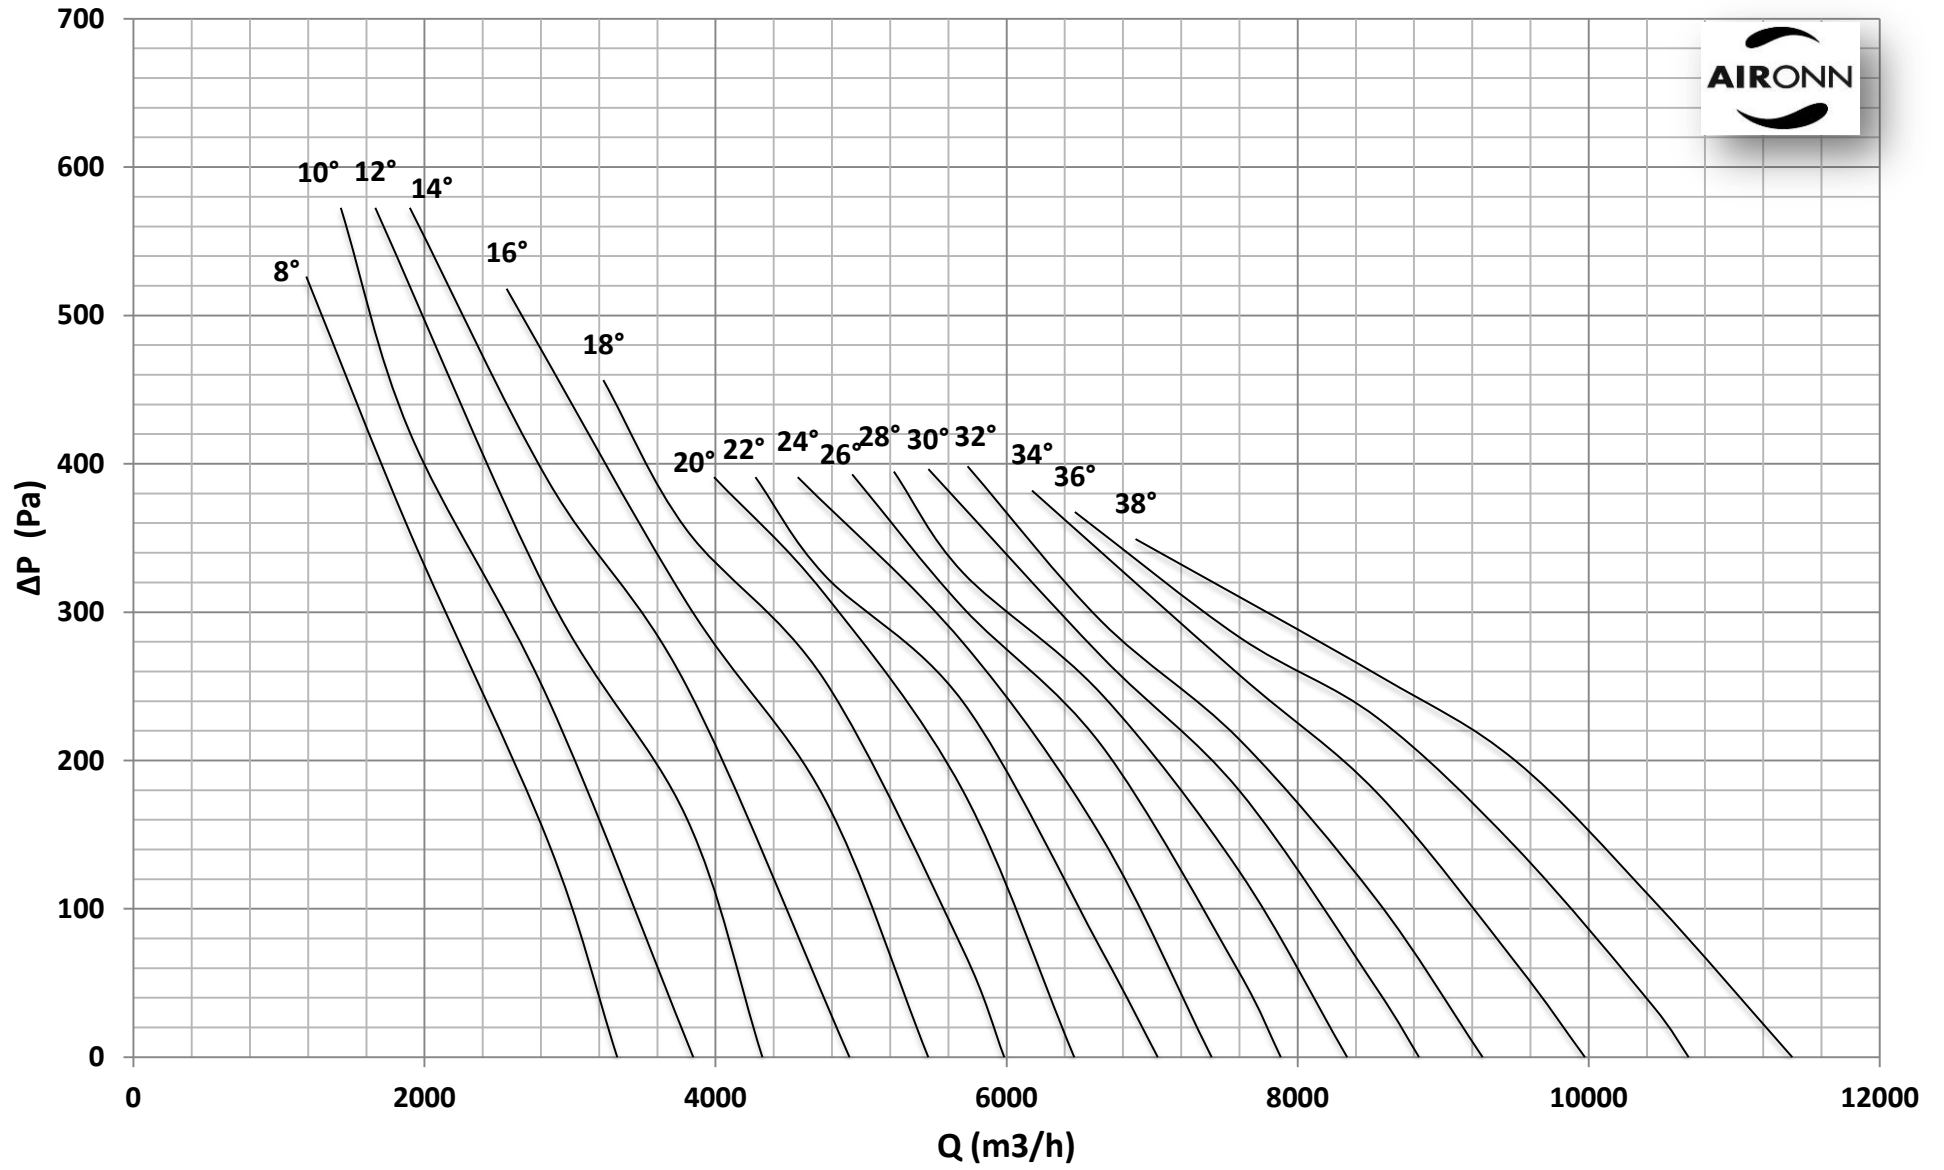

Çap = 500 mm

Motor Kutup Sayısı = 4

Kanat Sayısı = 6

Çap = 500 mm

Motor Kutup Sayısı = 4

Kanat Sayısı = 6