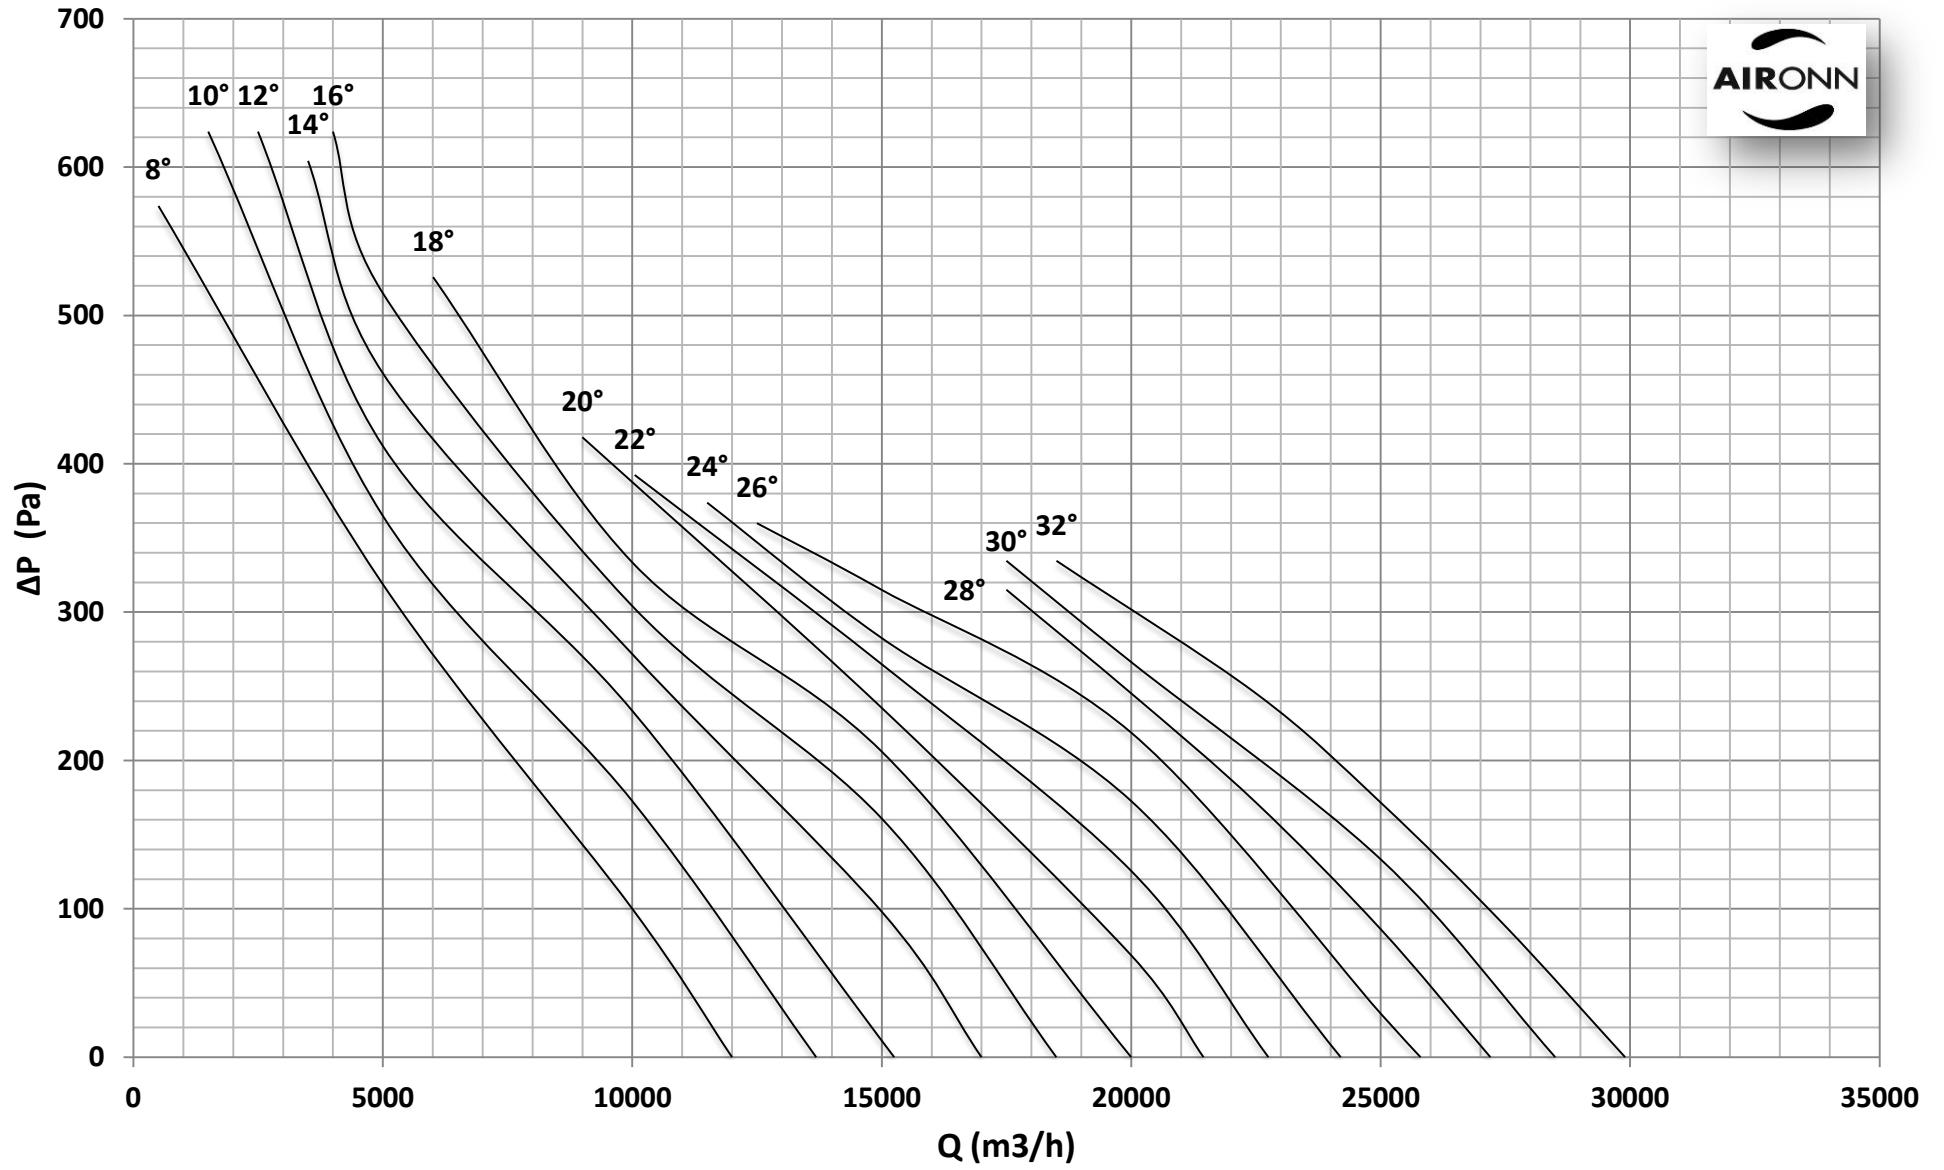

Çap = 7100 mm

Motor Kutup Sayısı = 4

Kanat Sayısı = 6

Çap = 710 mm

Motor Kutup Sayısı = 4

Kanat Sayısı = 6