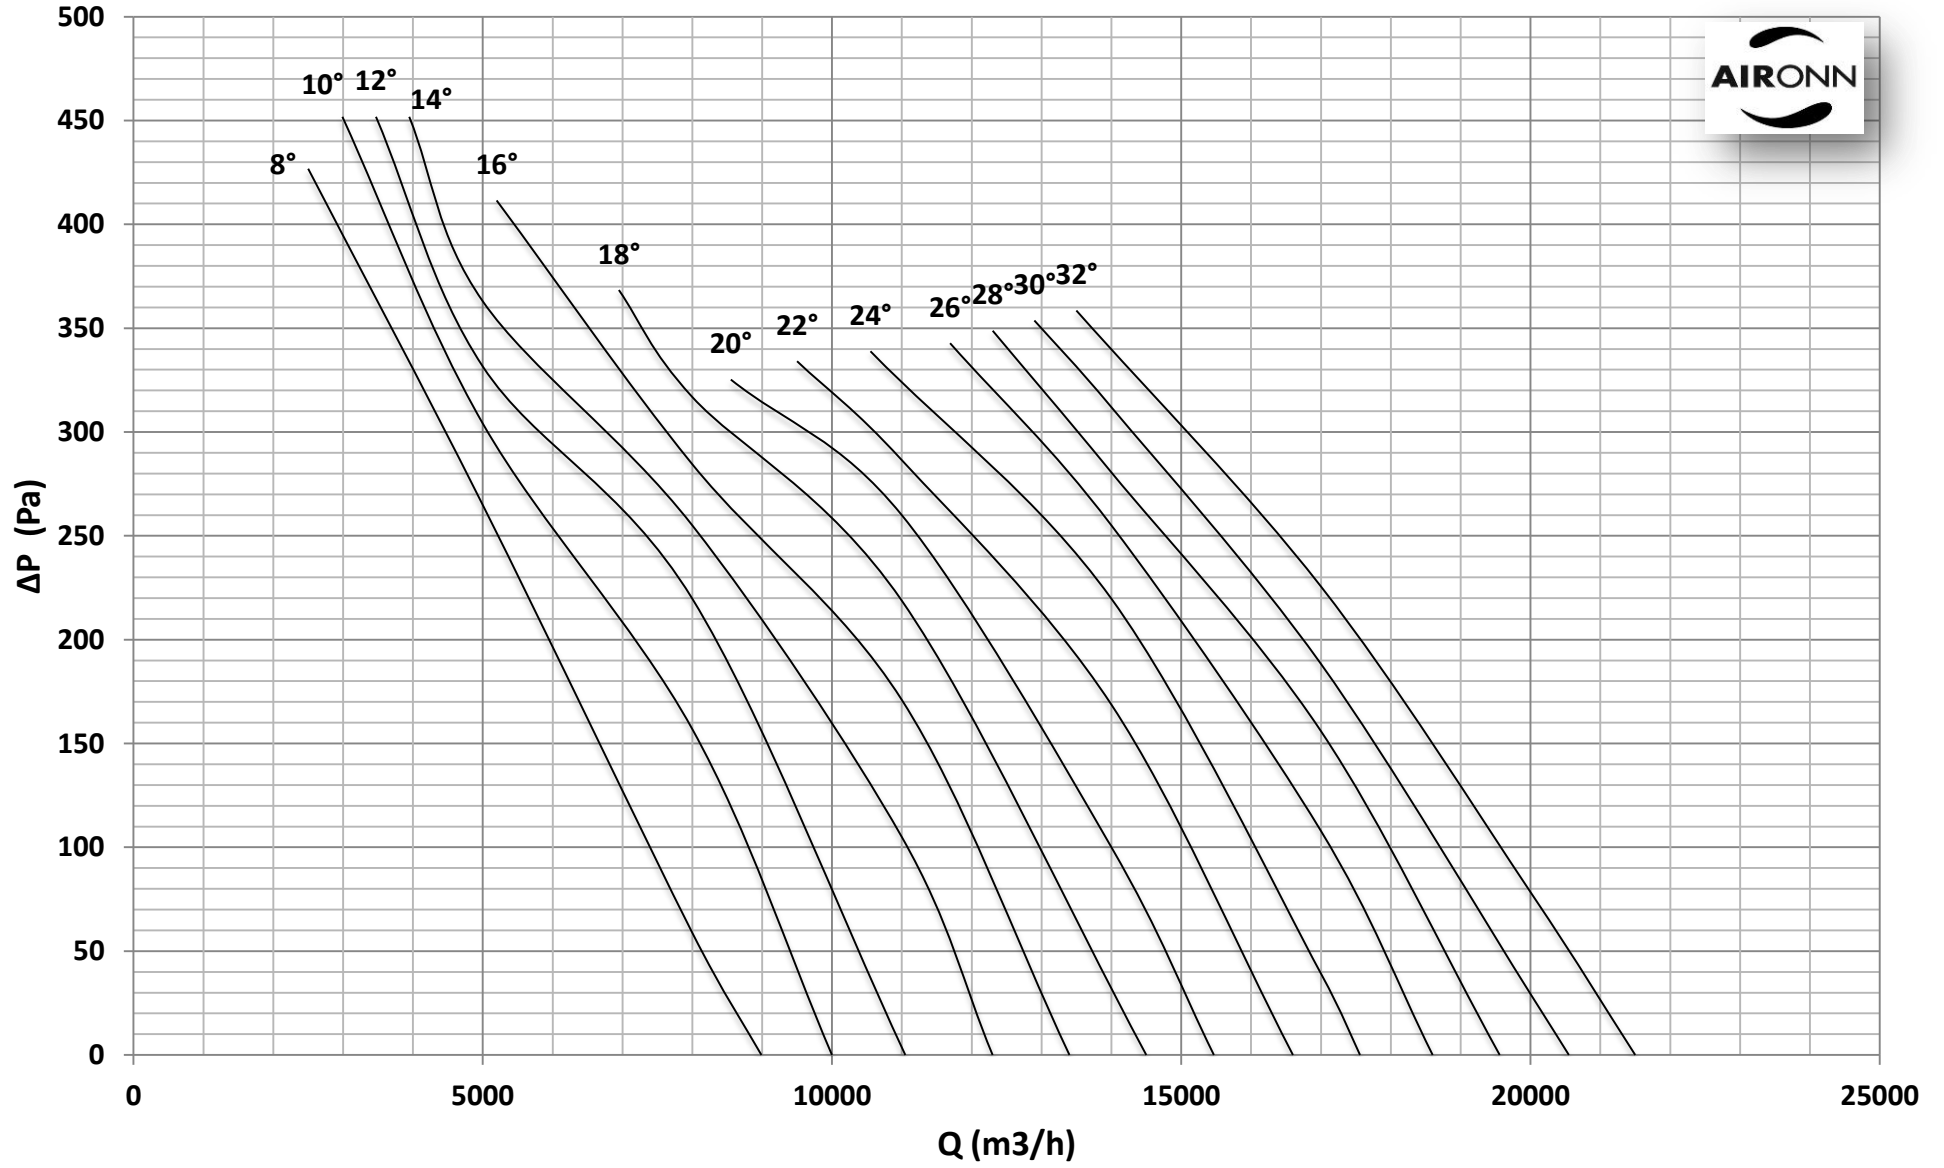

Çap = 630 mm

Motor Kutup Sayısı = 4

Kanat Sayısı = 6

Çap = 630 mm

Motor Kutup Sayısı = 4

Kanat Sayısı = 6