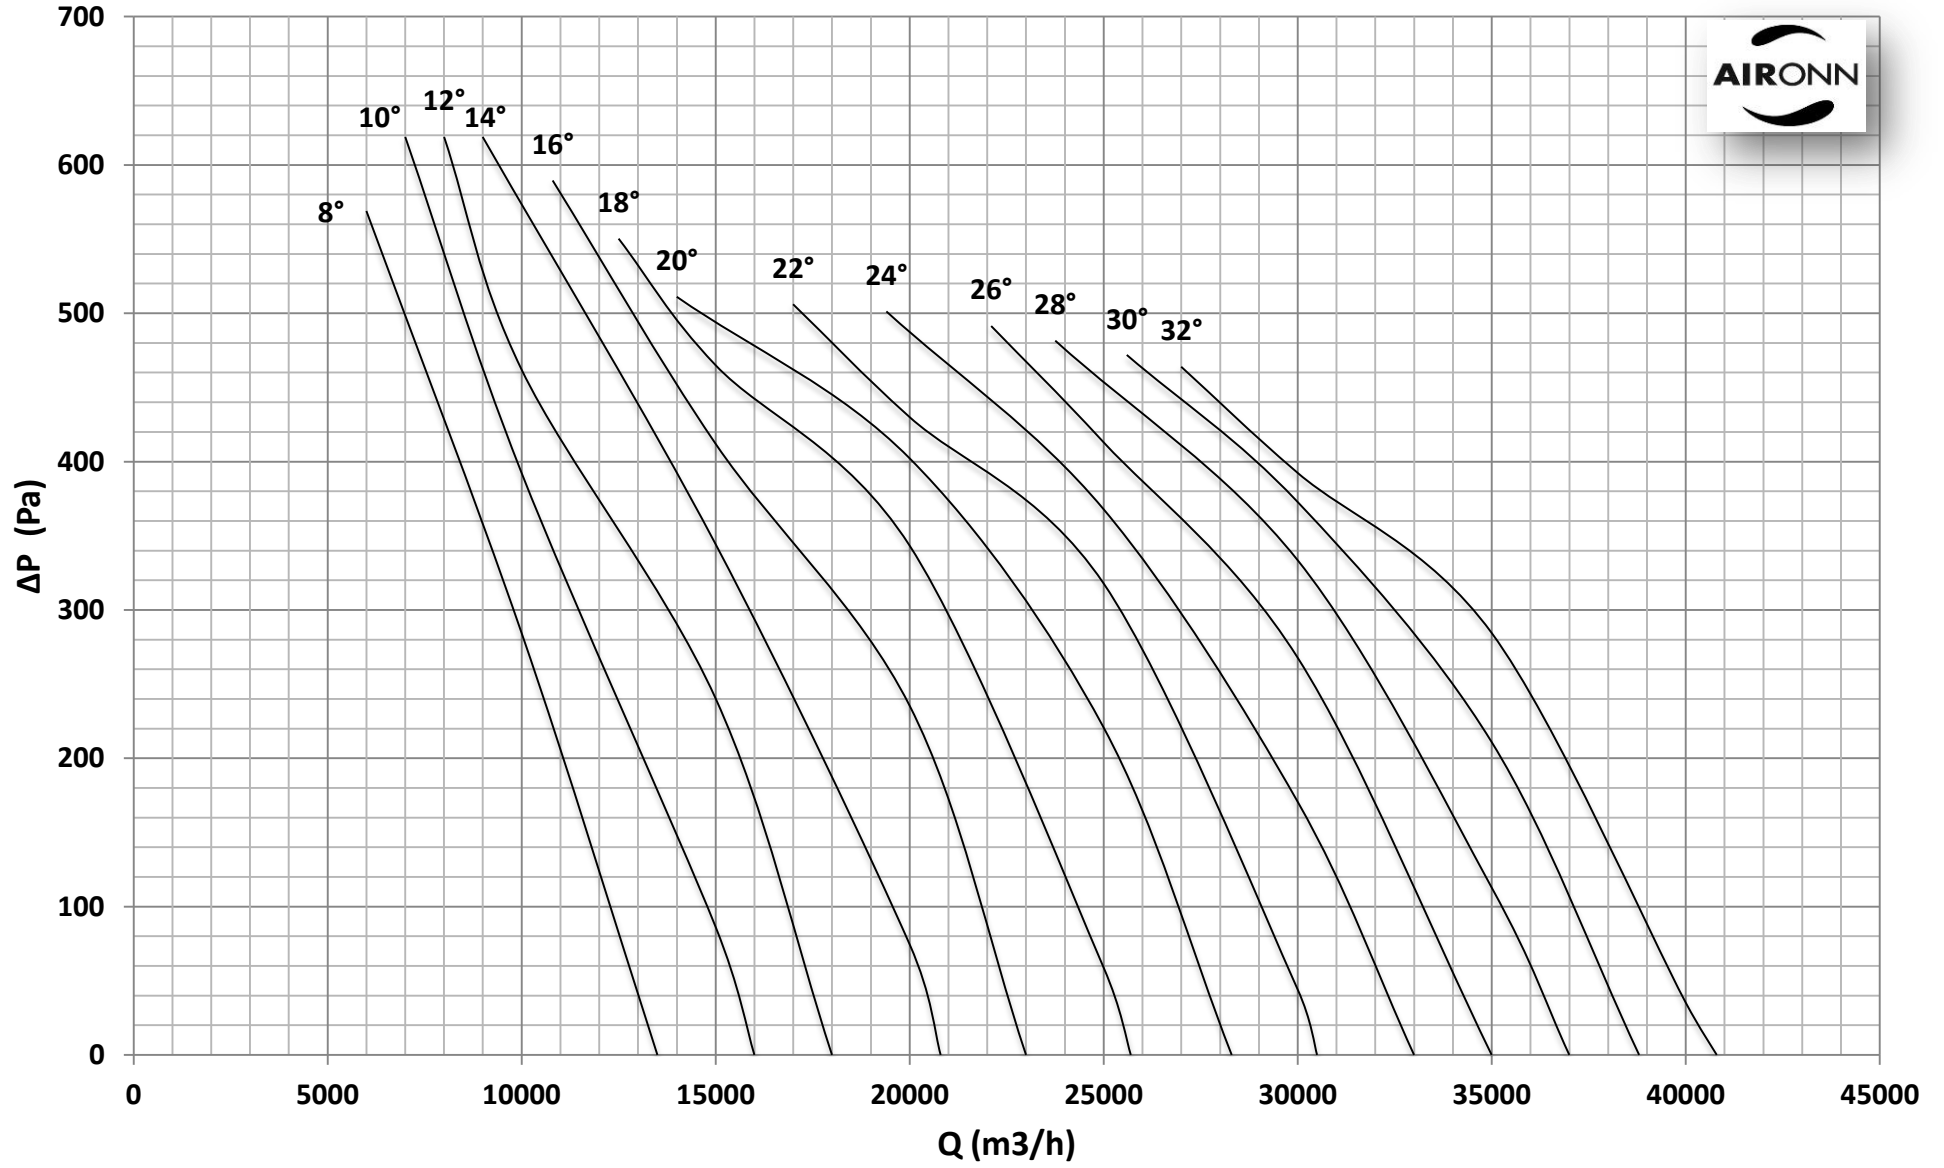

Çap = 800 mm

Motor Kutup Sayısı = 4

Kanat Sayısı = 9

Çap = 800 mm

Motor Kutup Sayısı = 4

Kanat Sayısı = 9