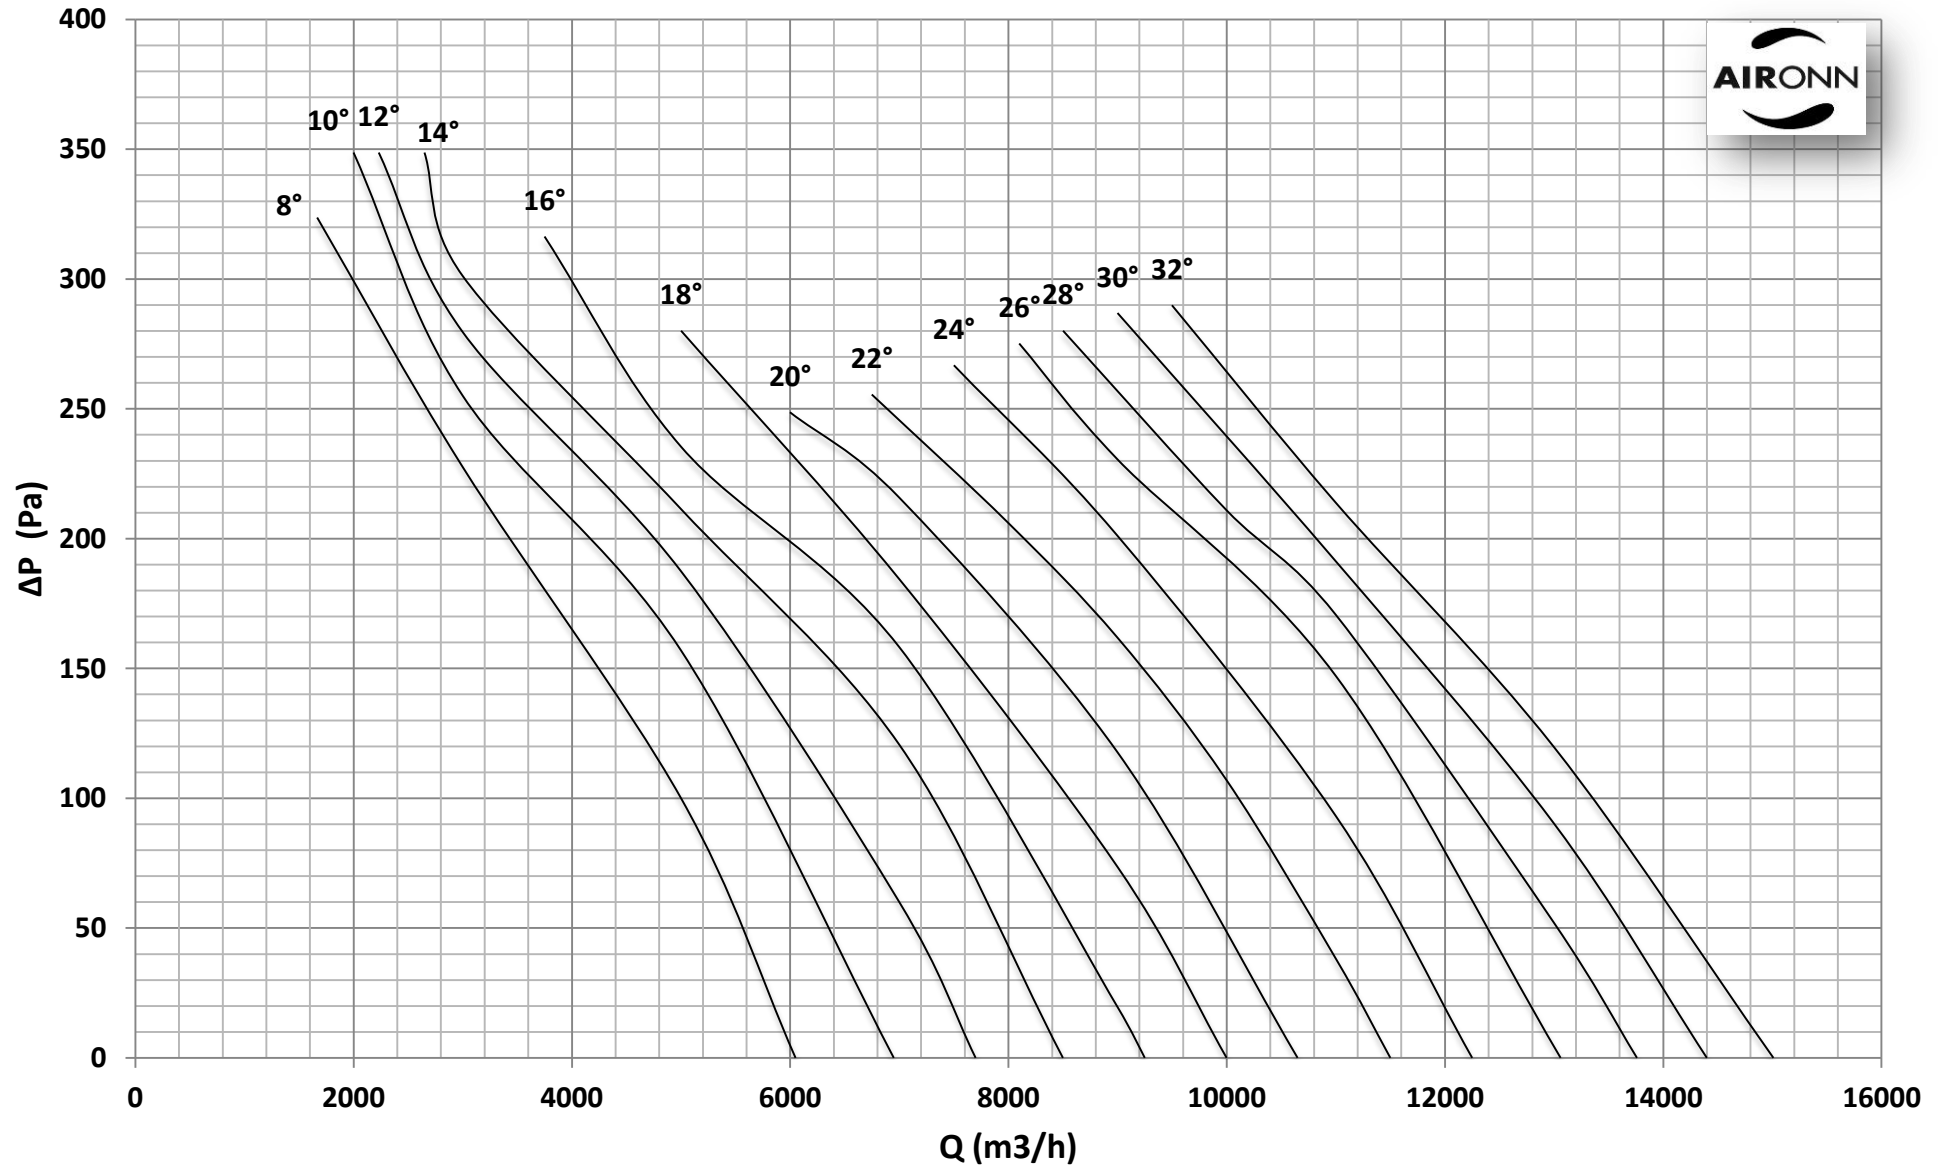

Çap = 560 mm

Motor Kutup Sayısı = 4

Kanat Sayısı = 6

Çap = 560 mm

Motor Kutup Sayısı = 4

Kanat Sayısı = 6