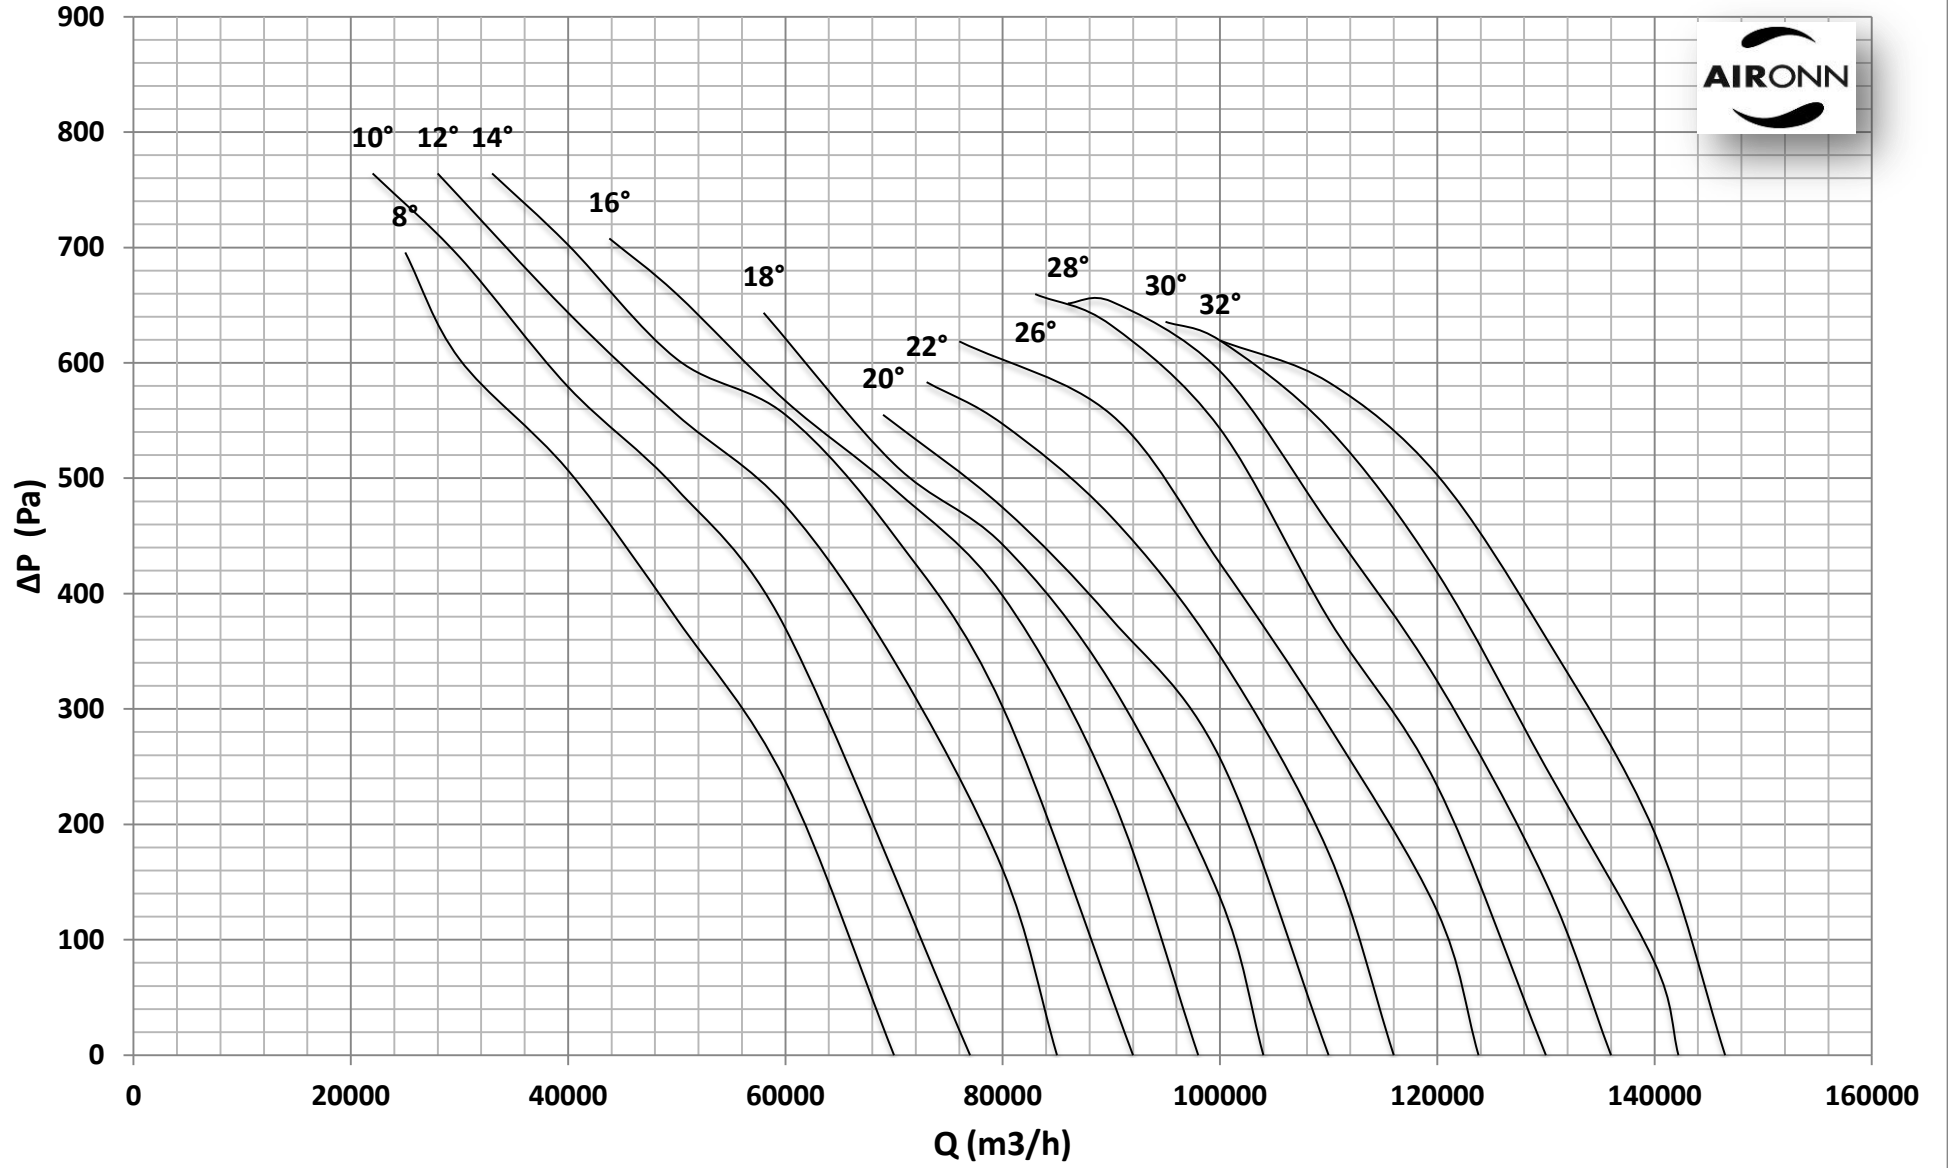

Çap = 1250 mm

Motor Kutup Sayısı = 4

Kanat Sayısı = 6

Çap = 1250 mm

Motor Kutup Sayısı = 4

Kanat Sayısı = 6