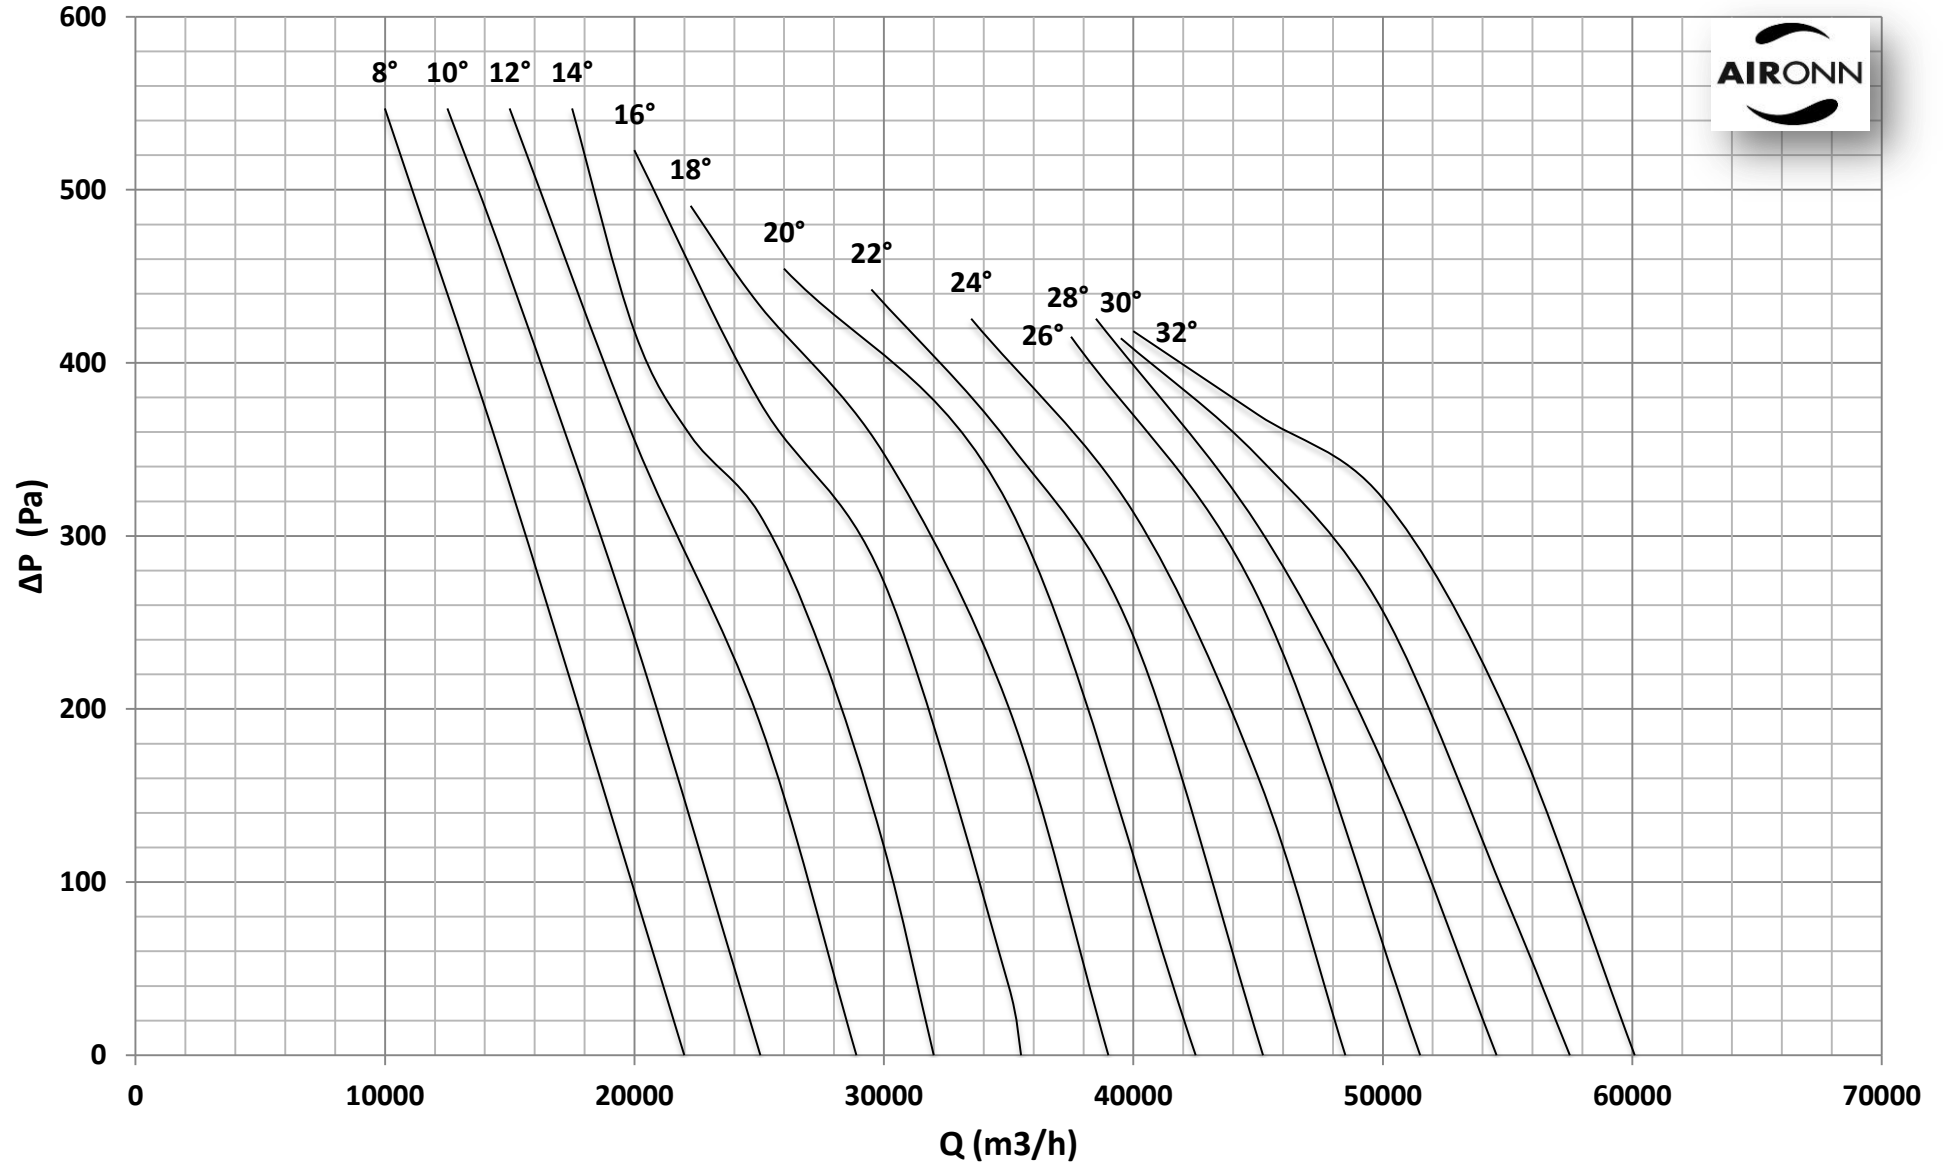

Çap = 900 mm

Motor Kutup Sayısı = 4

Kanat Sayısı = 9

Çap =900 mm

Motor Kutup Sayısı = 4

Kanat Sayısı = 9