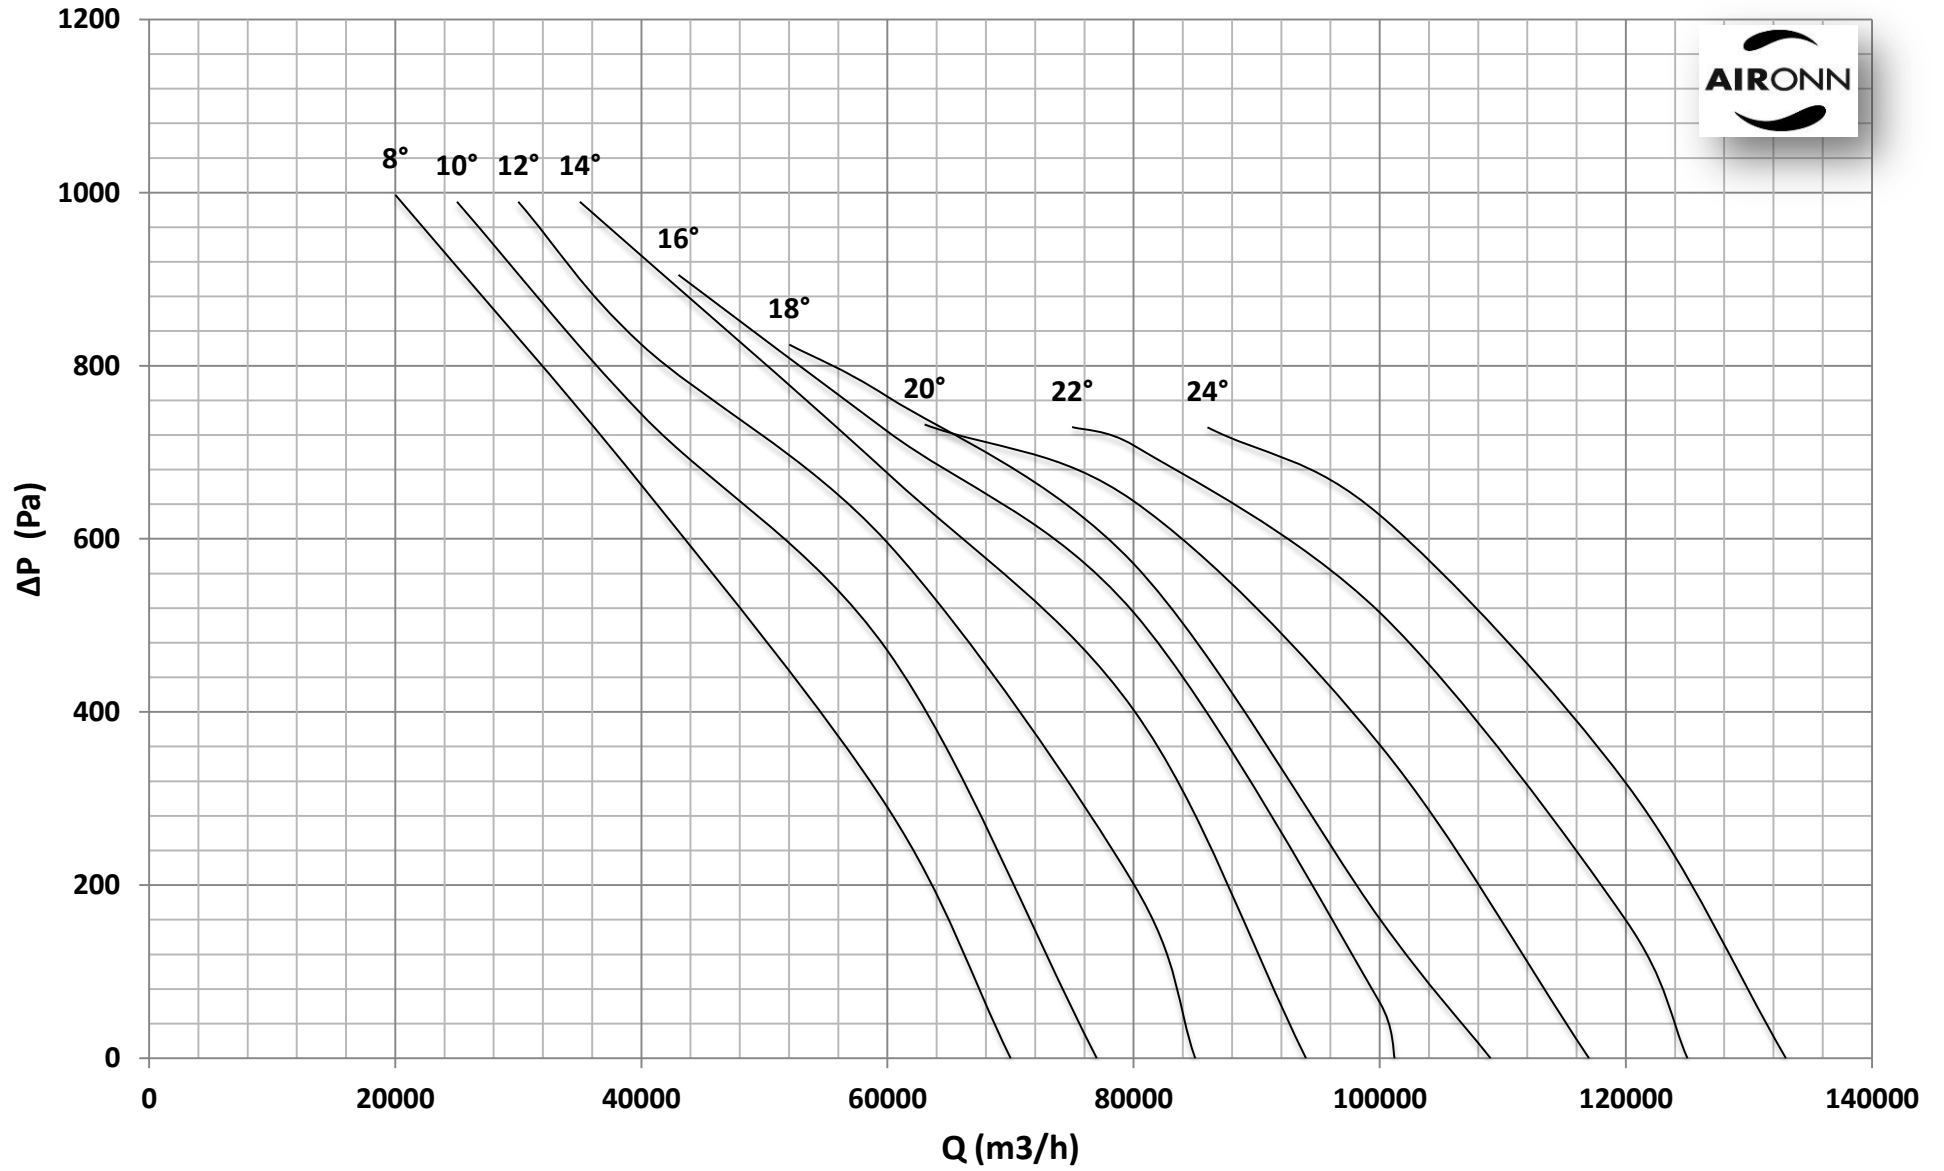

Çap = 1250 mm

Motor Kutup Sayısı = 4

Kanat Sayısı = 9

Çap = 1250 mm

Motor Kutup Sayısı = 4

Kanat Sayısı = 9