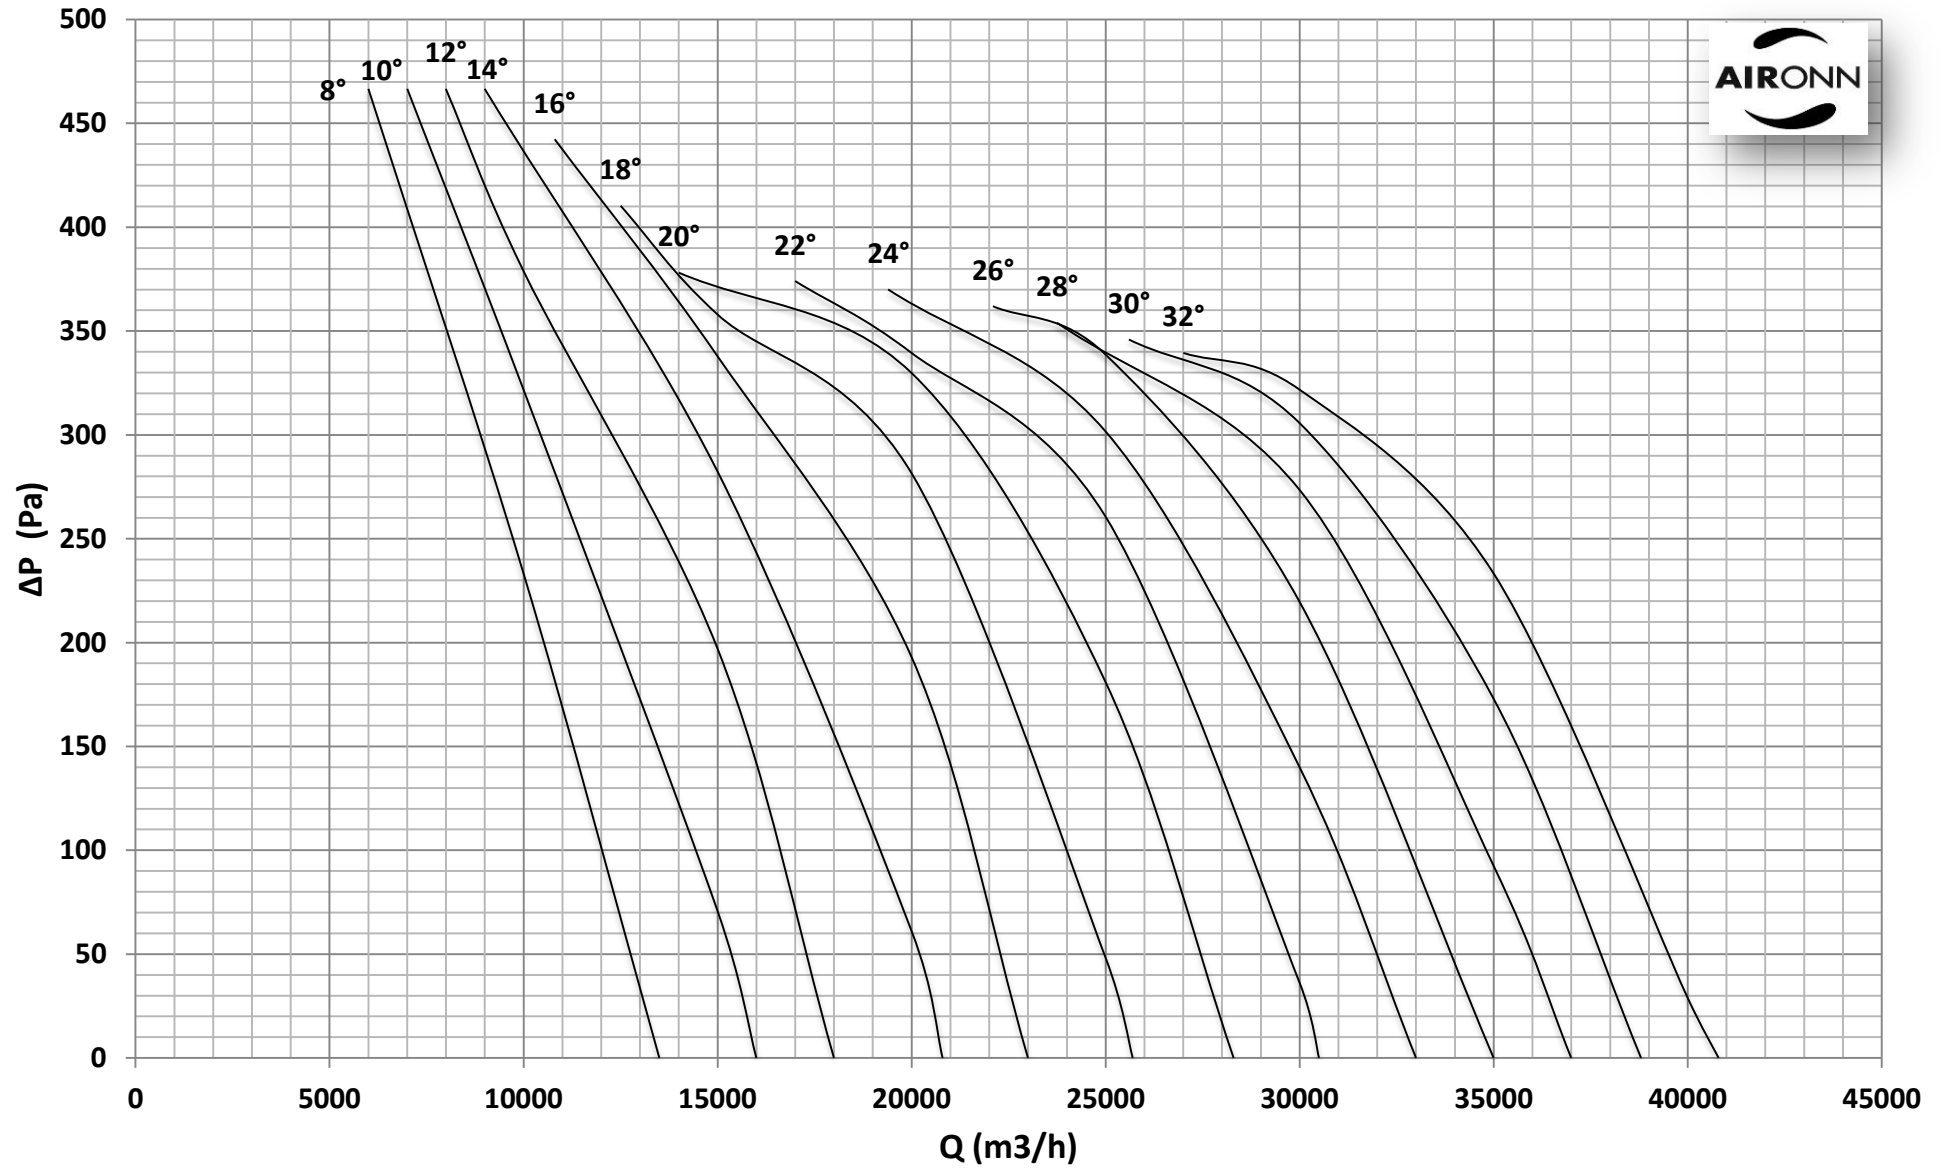

Çap = 800 mm

Motor Kutup Sayısı = 4

Kanat Sayısı = 9

Çap = 800 mm

Motor Kutup Sayısı = 4

Kanat Sayısı = 9