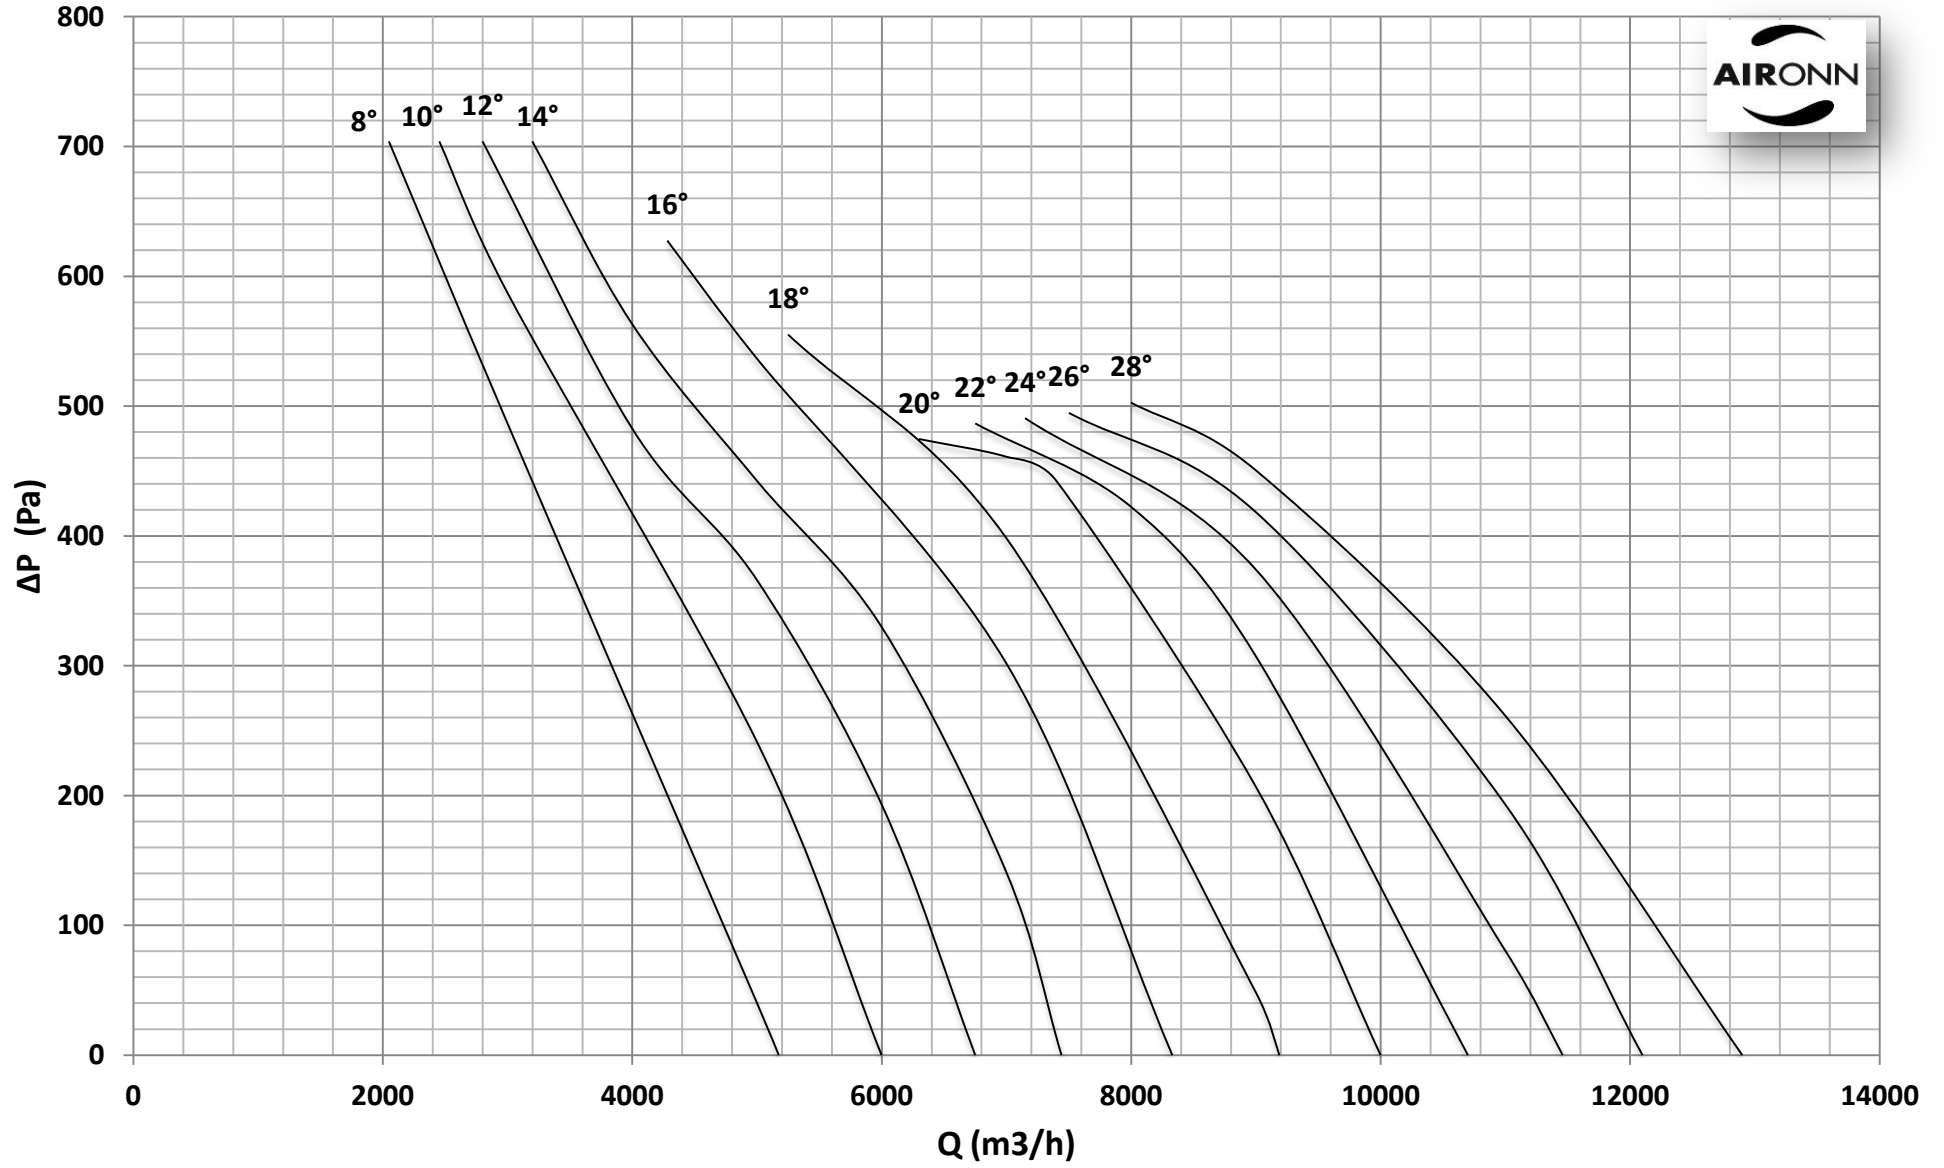

Çap = 450 mm

Motor Kutup Sayısı = 2

Kanat Sayısı = 6

Çap = 450 mm

Motor Kutup Sayısı = 2

Kanat Sayısı = 6