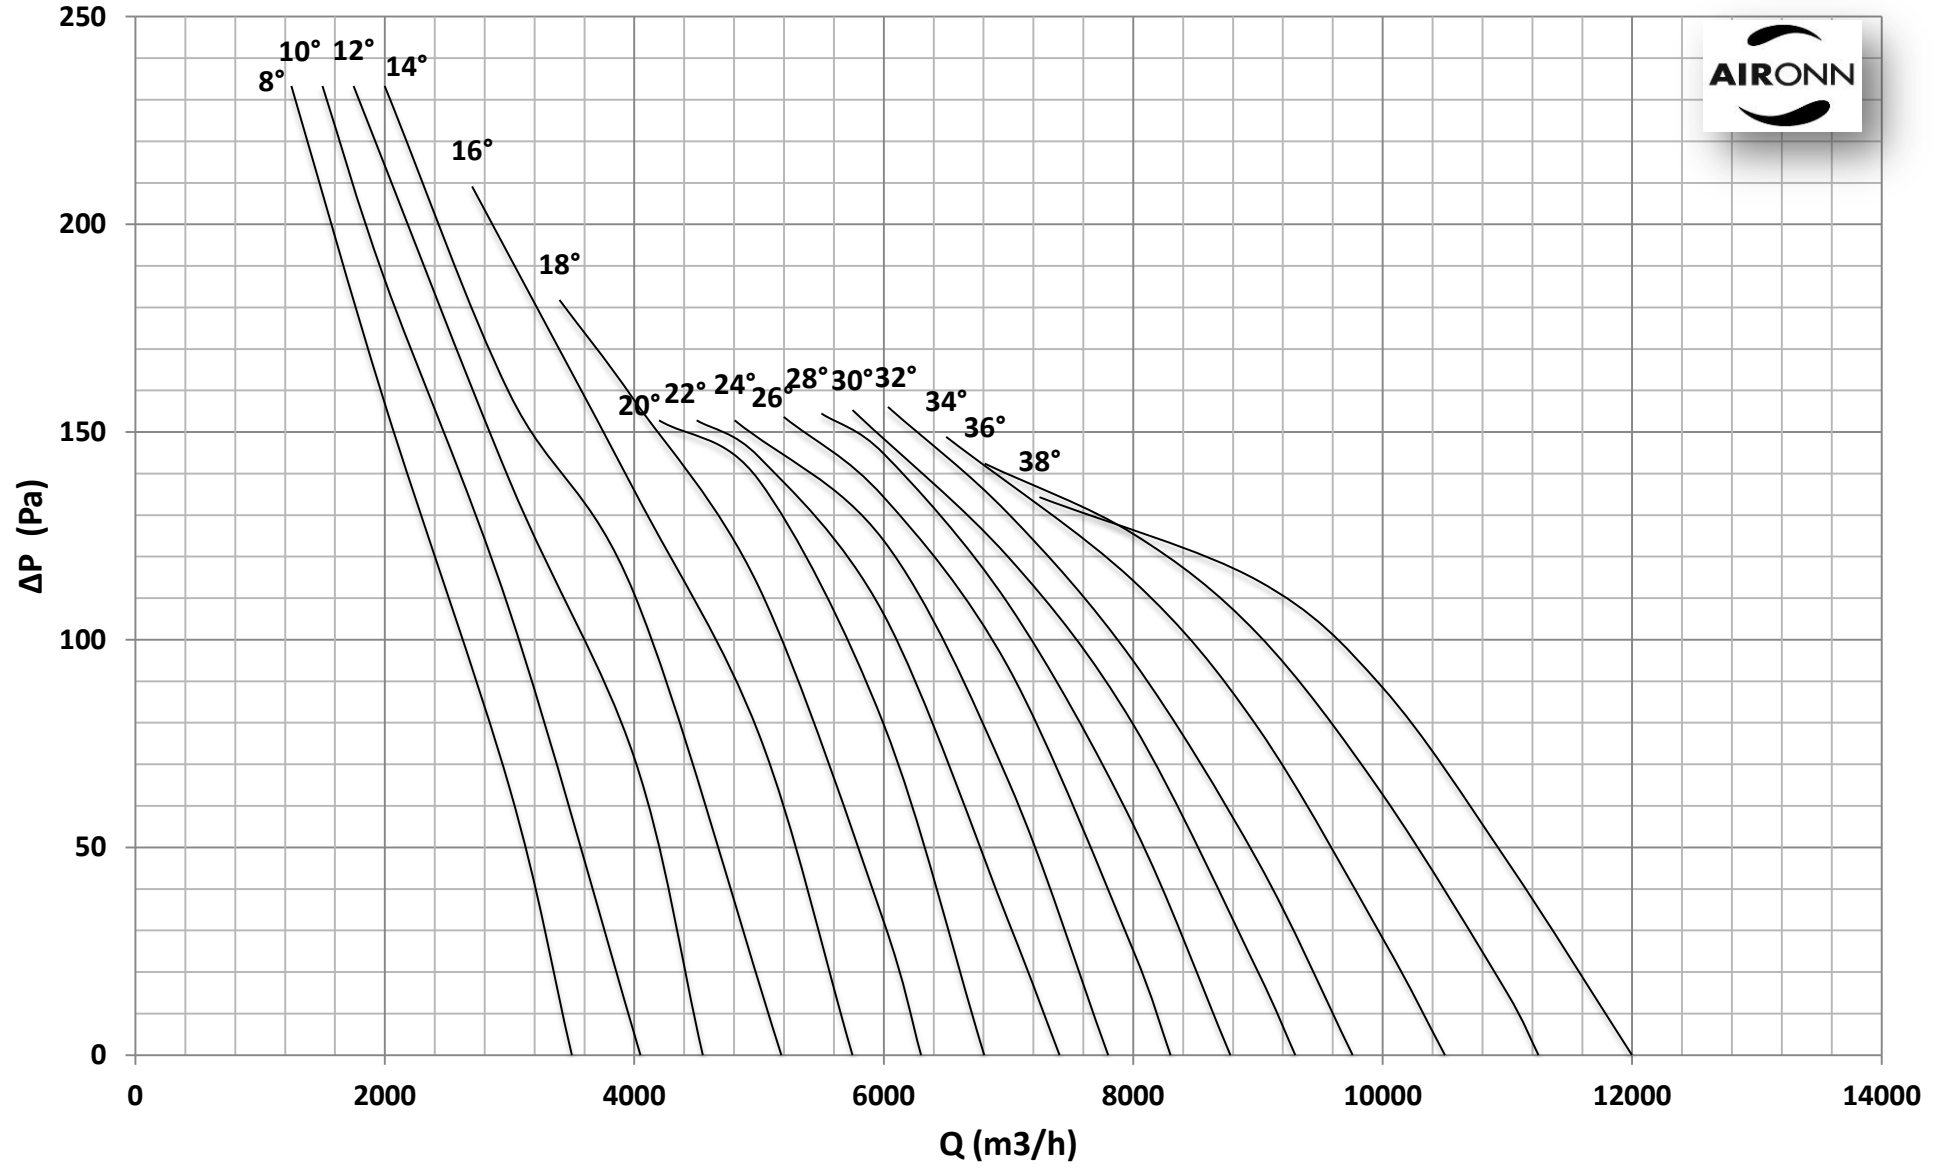

Çap = 500 mm

Motor Kutup Sayısı = 4

Kanat Sayısı = 6

Çap = 500 mm

Motor Kutup Sayısı = 4

Kanat Sayısı = 6