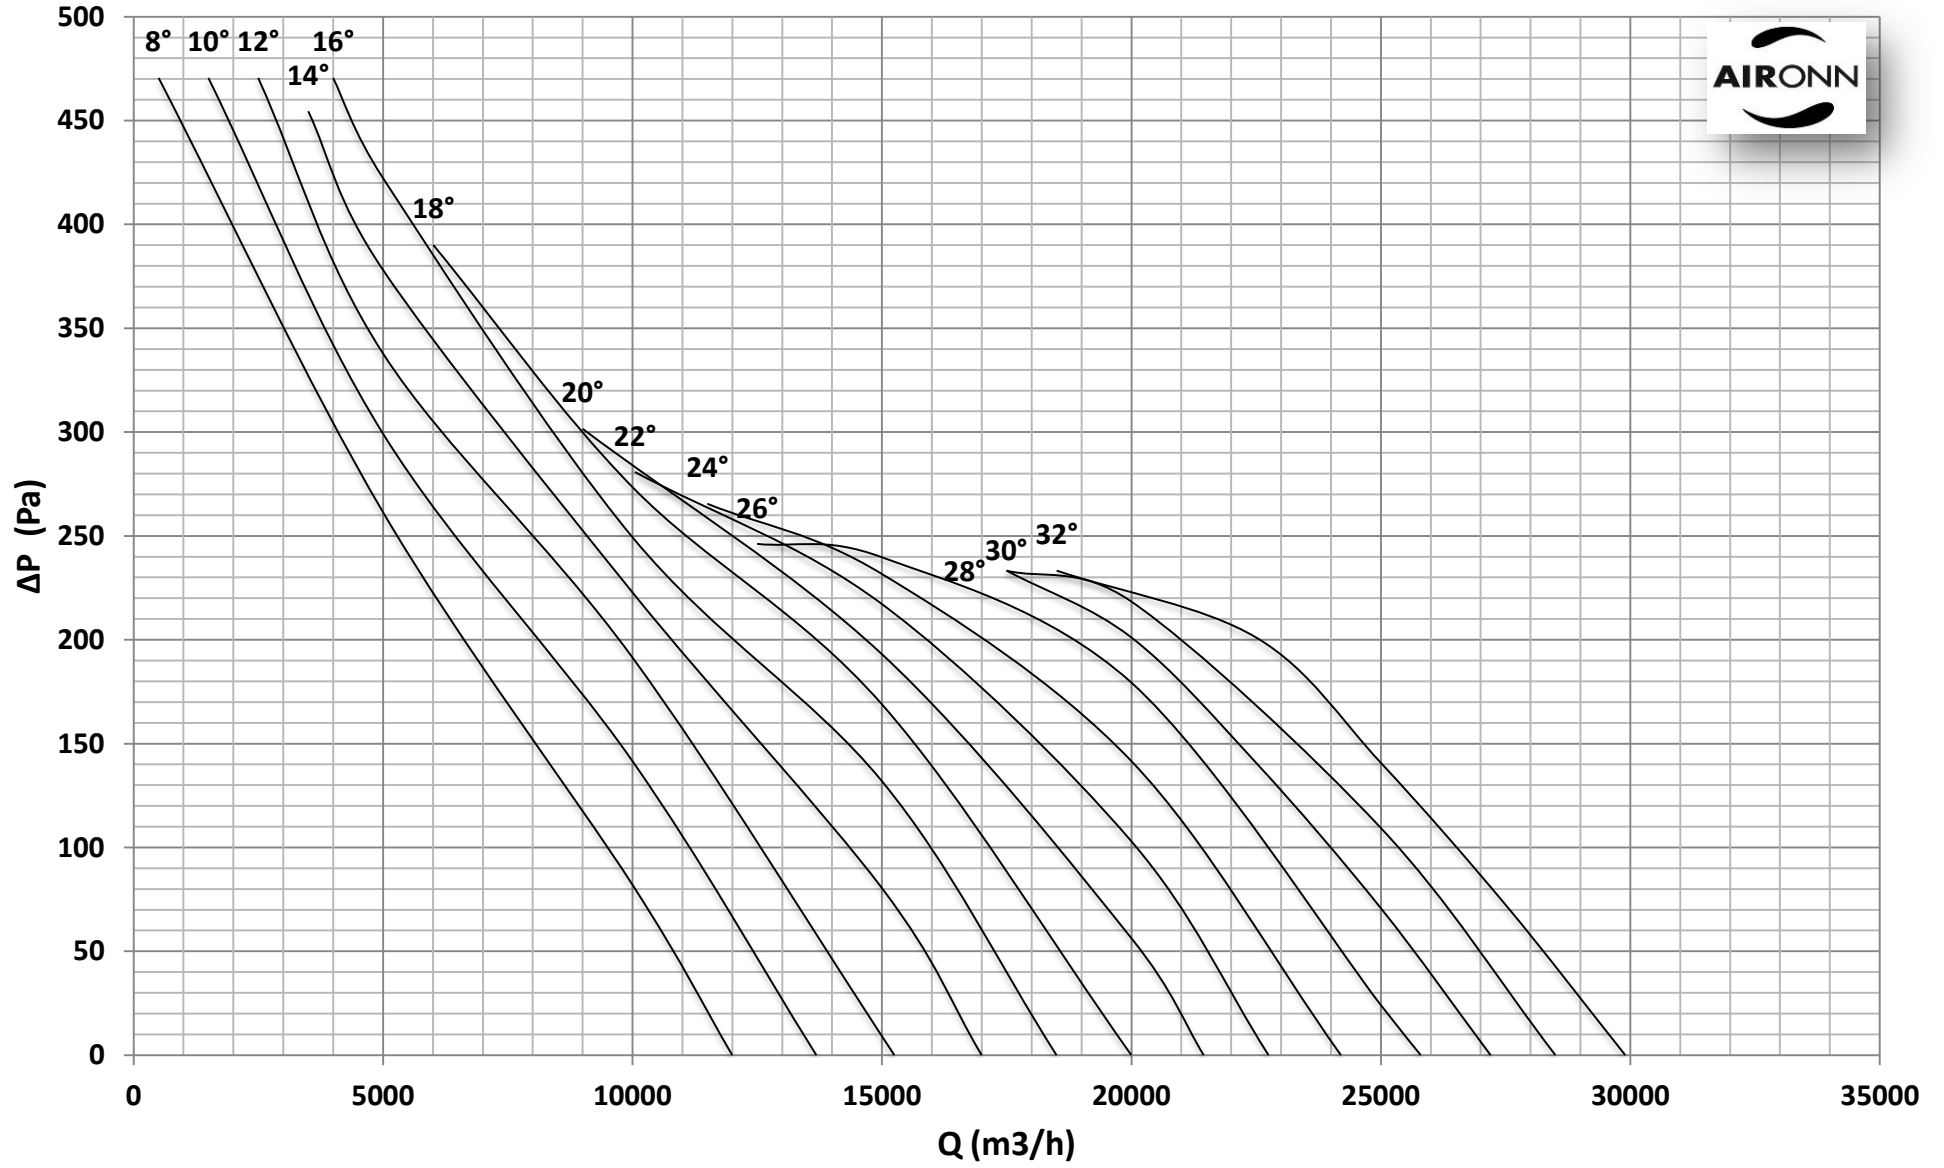

Çap = 7100 mm

Motor Kutup Sayısı = 4

Kanat Sayısı = 6

Çap = 710 mm

Motor Kutup Sayısı = 4

Kanat Sayısı = 6