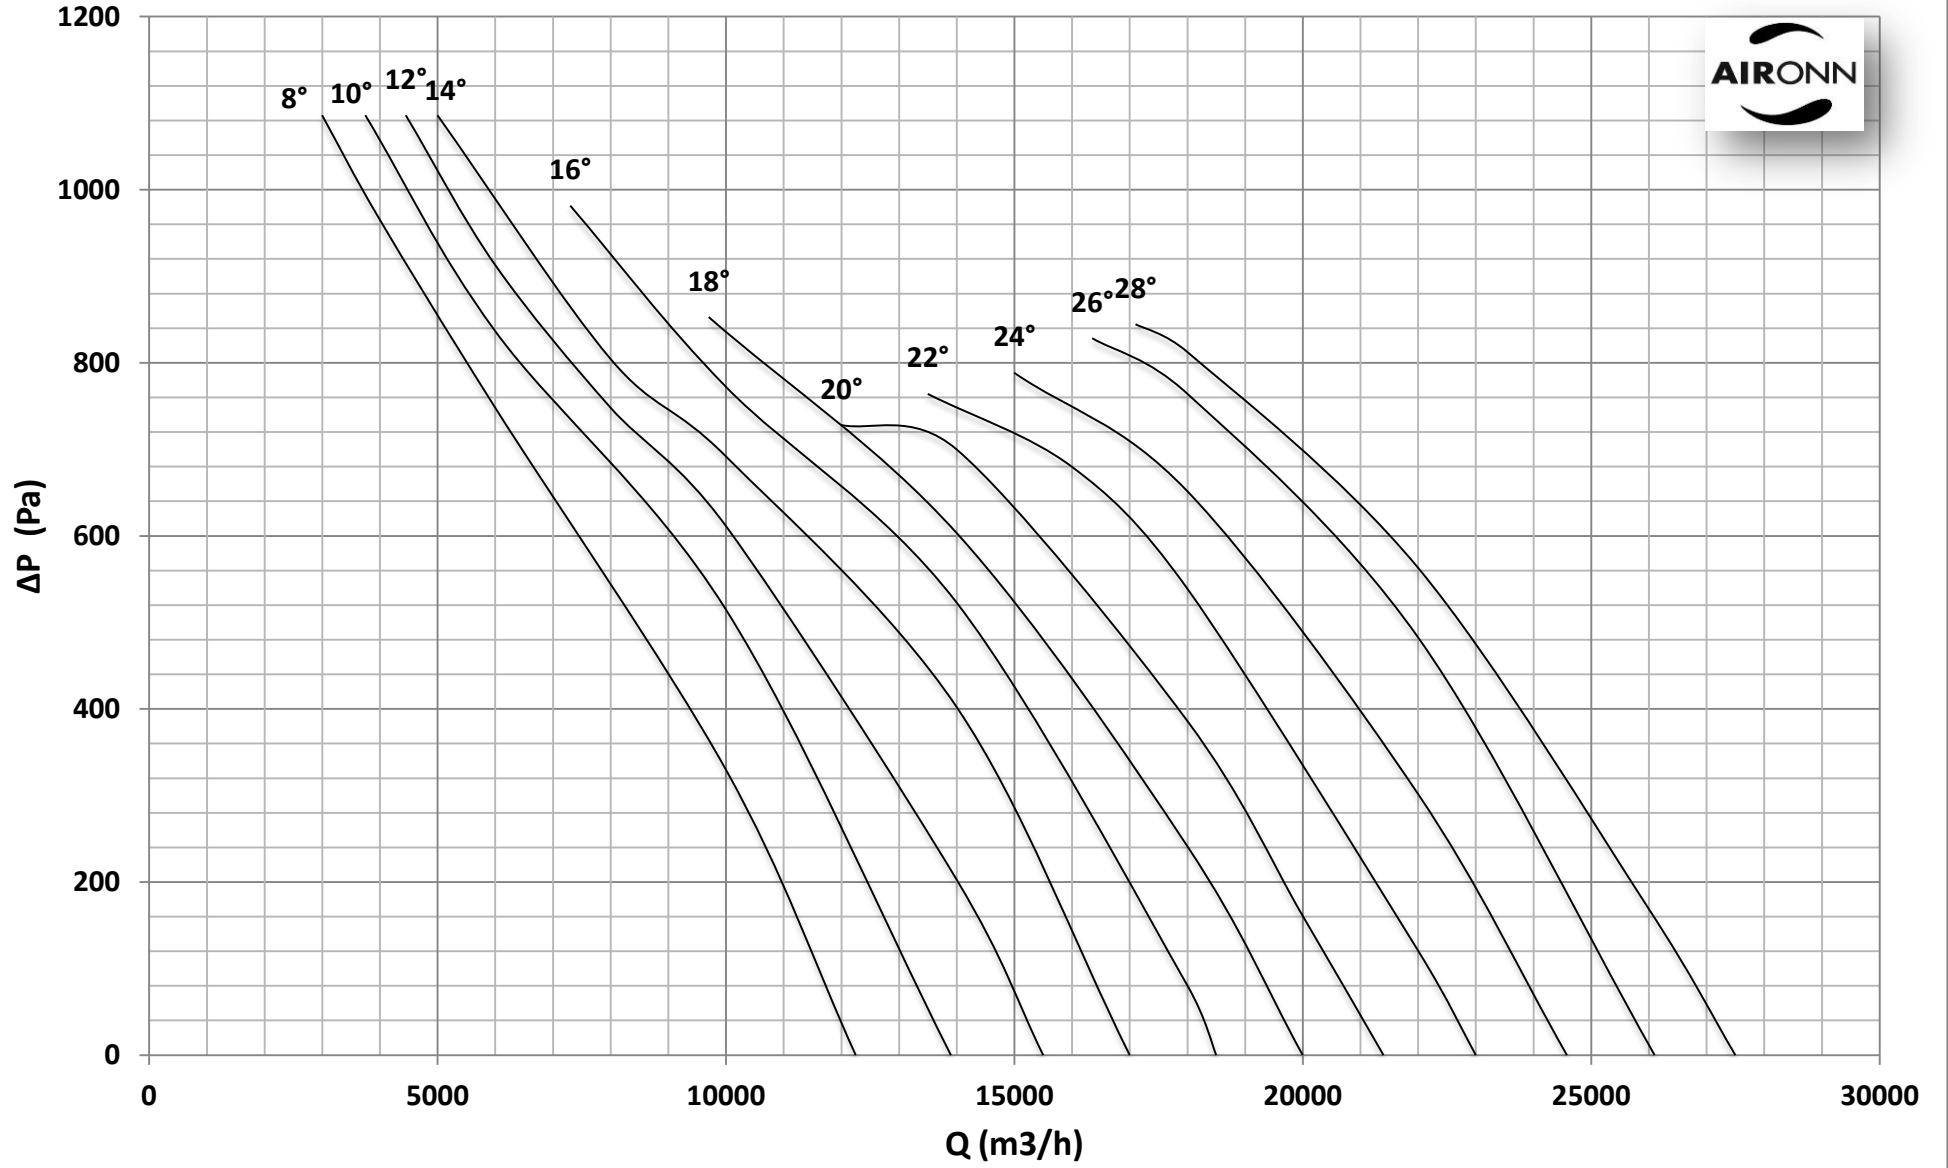

Çap = 560 mm

Motor Kutup Sayısı = 2

Kanat Sayısı = 6

Çap = 560 mm

Motor Kutup Sayısı = 2

Kanat Sayısı = 6