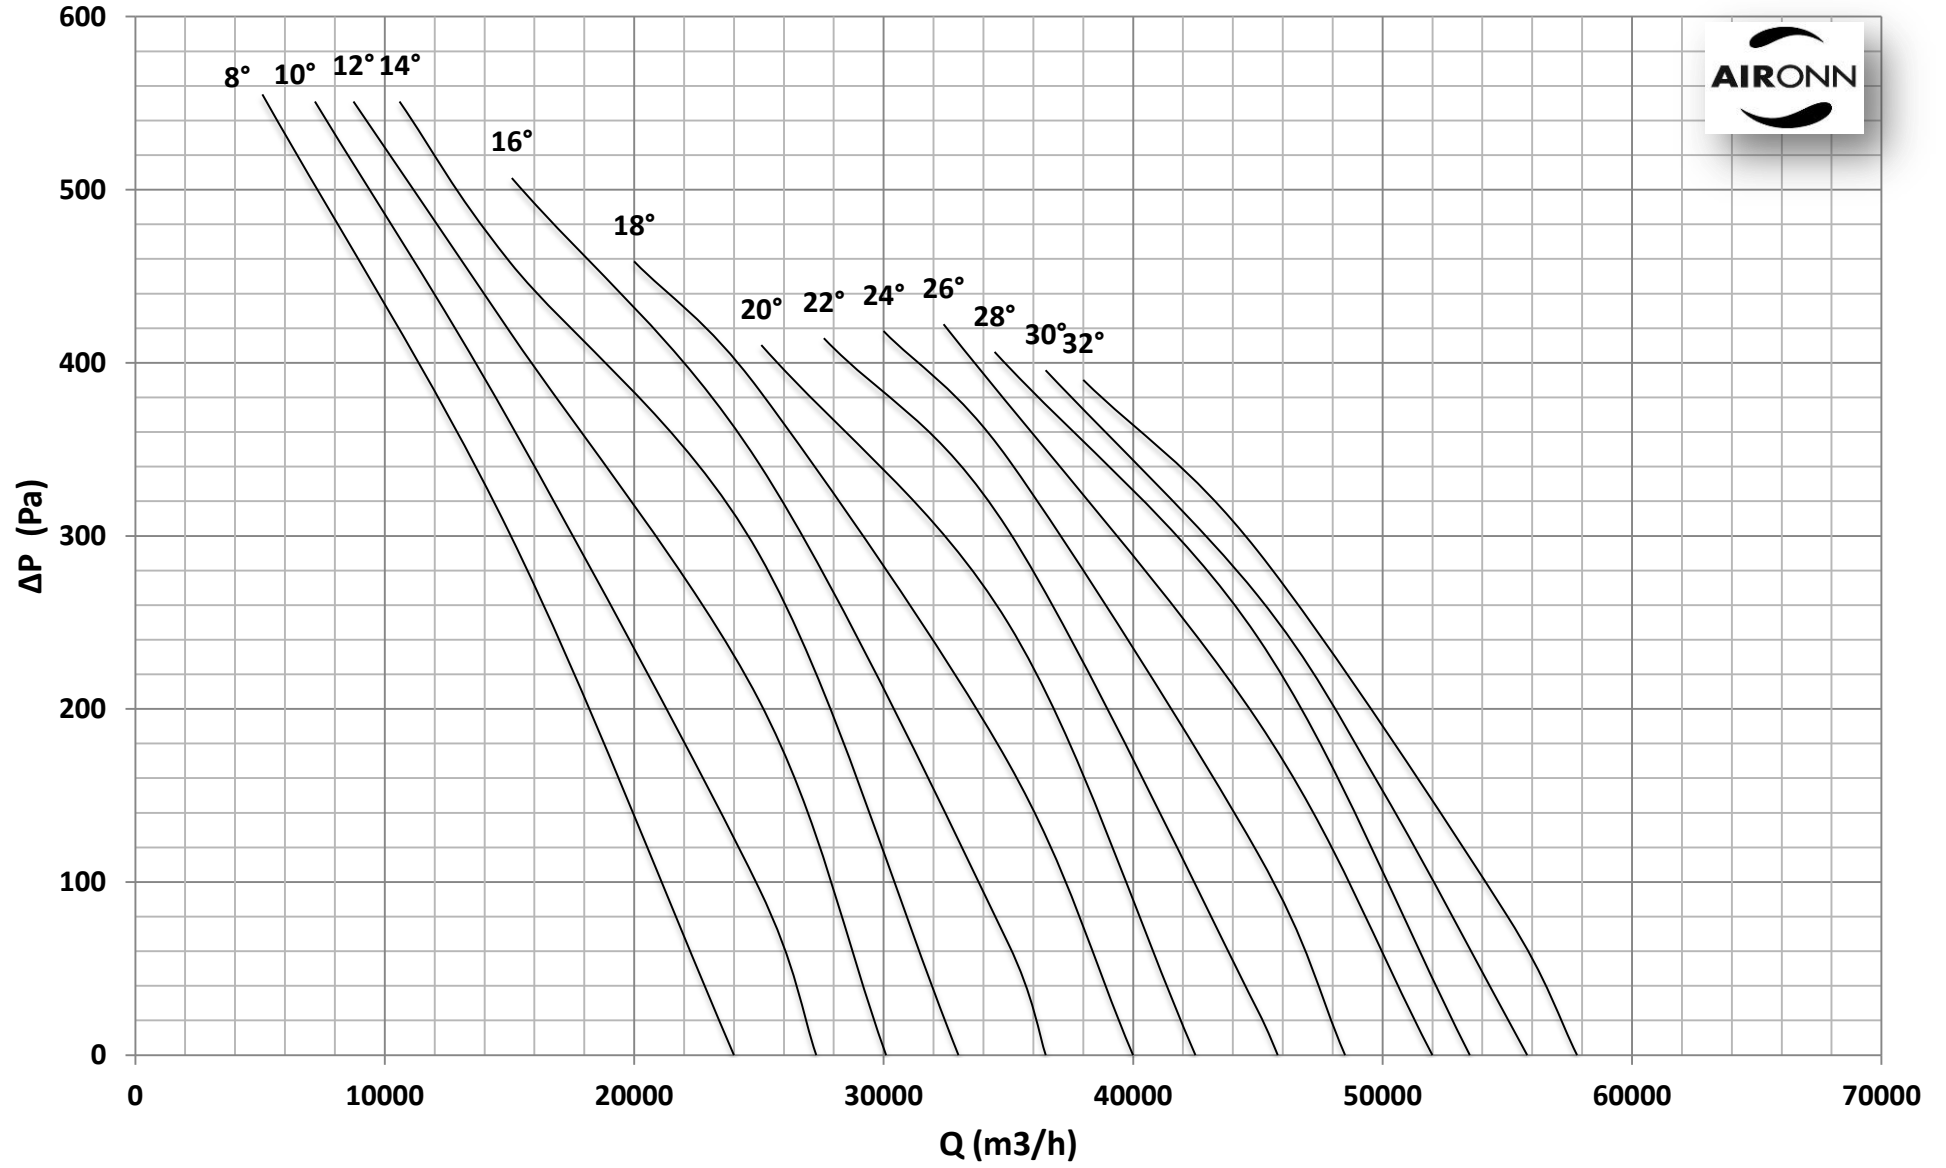

Çap = 900 mm

Motor Kutup Sayısı = 4

Kanat Sayısı = 6

Çap = 900 mm

Motor Kutup Sayısı = 4

Kanat Sayısı = 6