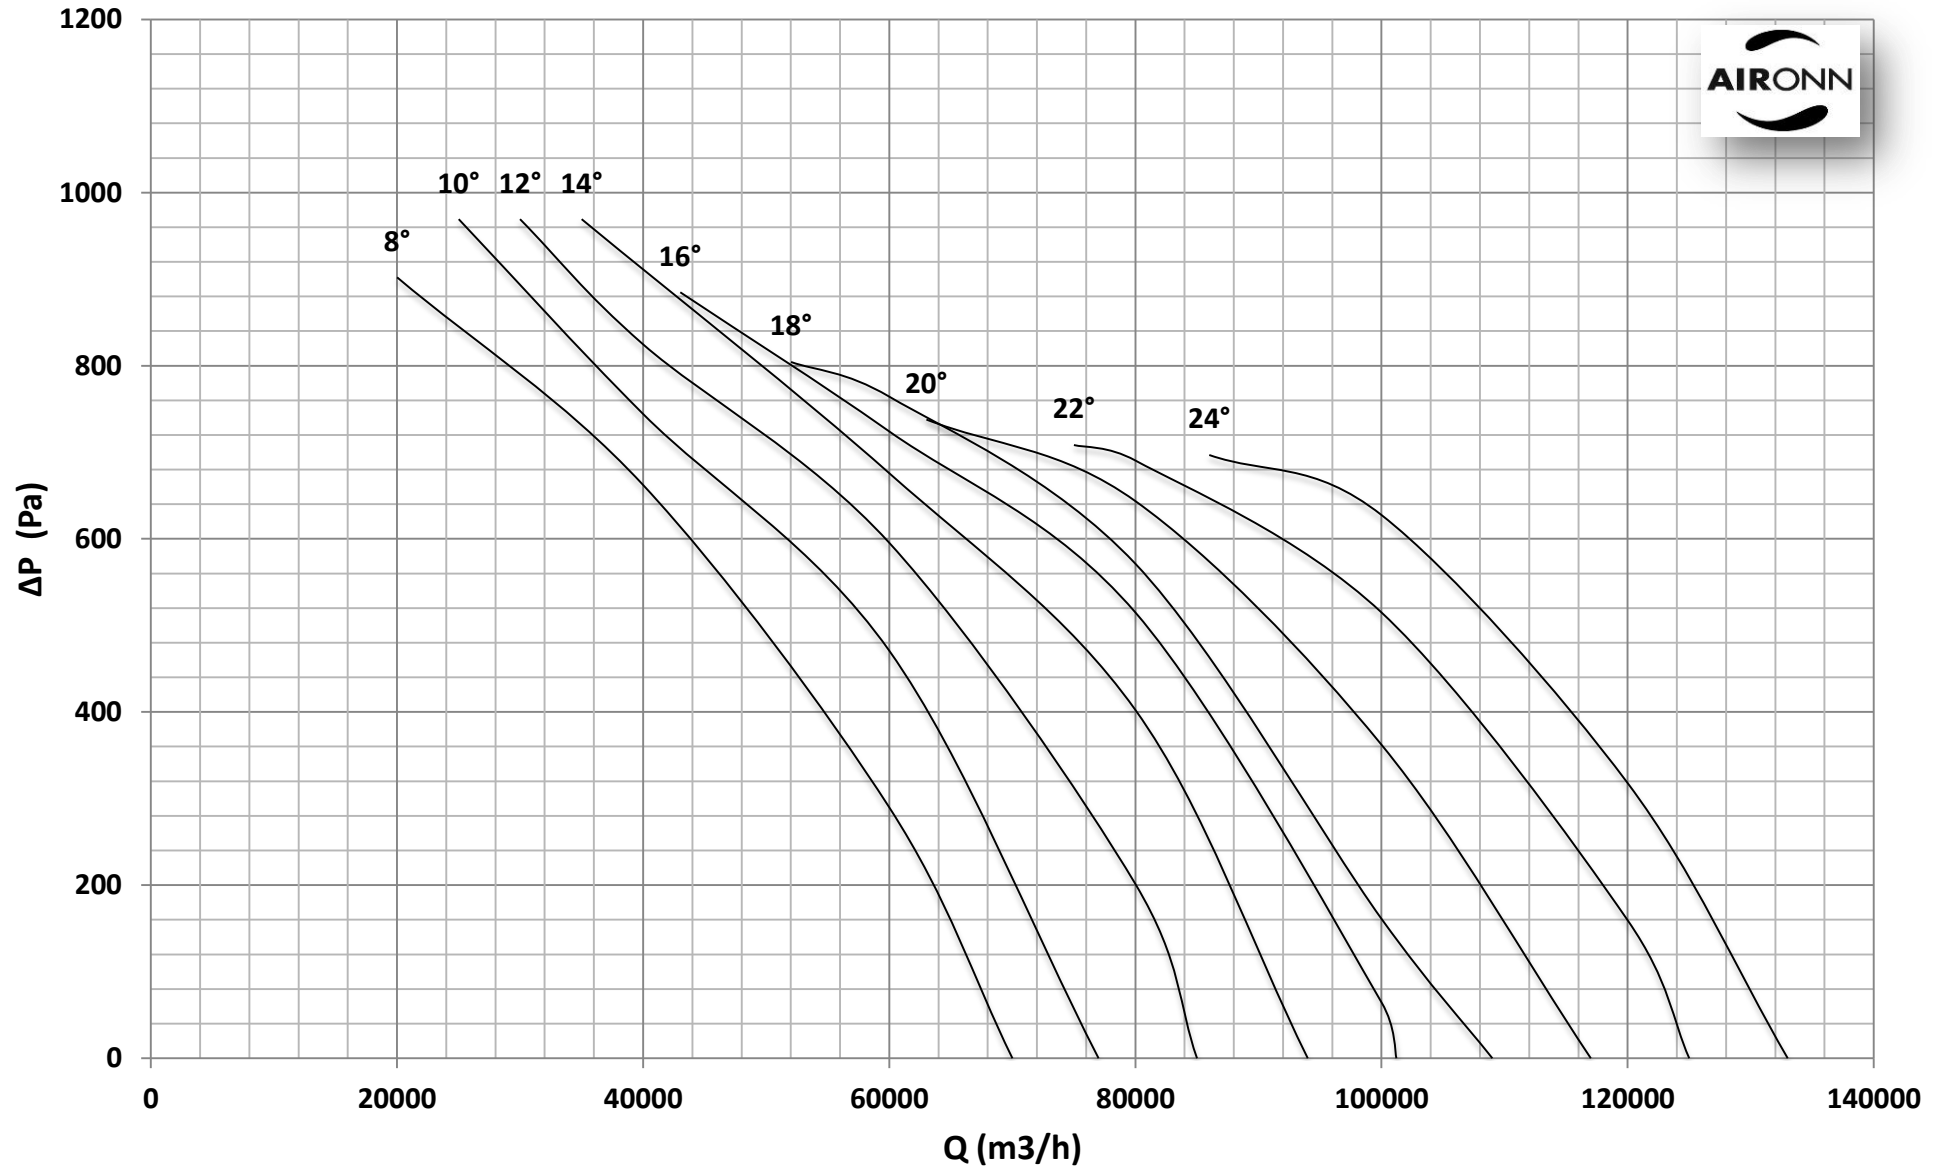

Çap = 1250 mm

Motor Kutup Sayısı = 4

Kanat Sayısı = 9

Çap = 1250 mm

Motor Kutup Sayısı = 4

Kanat Sayısı = 9