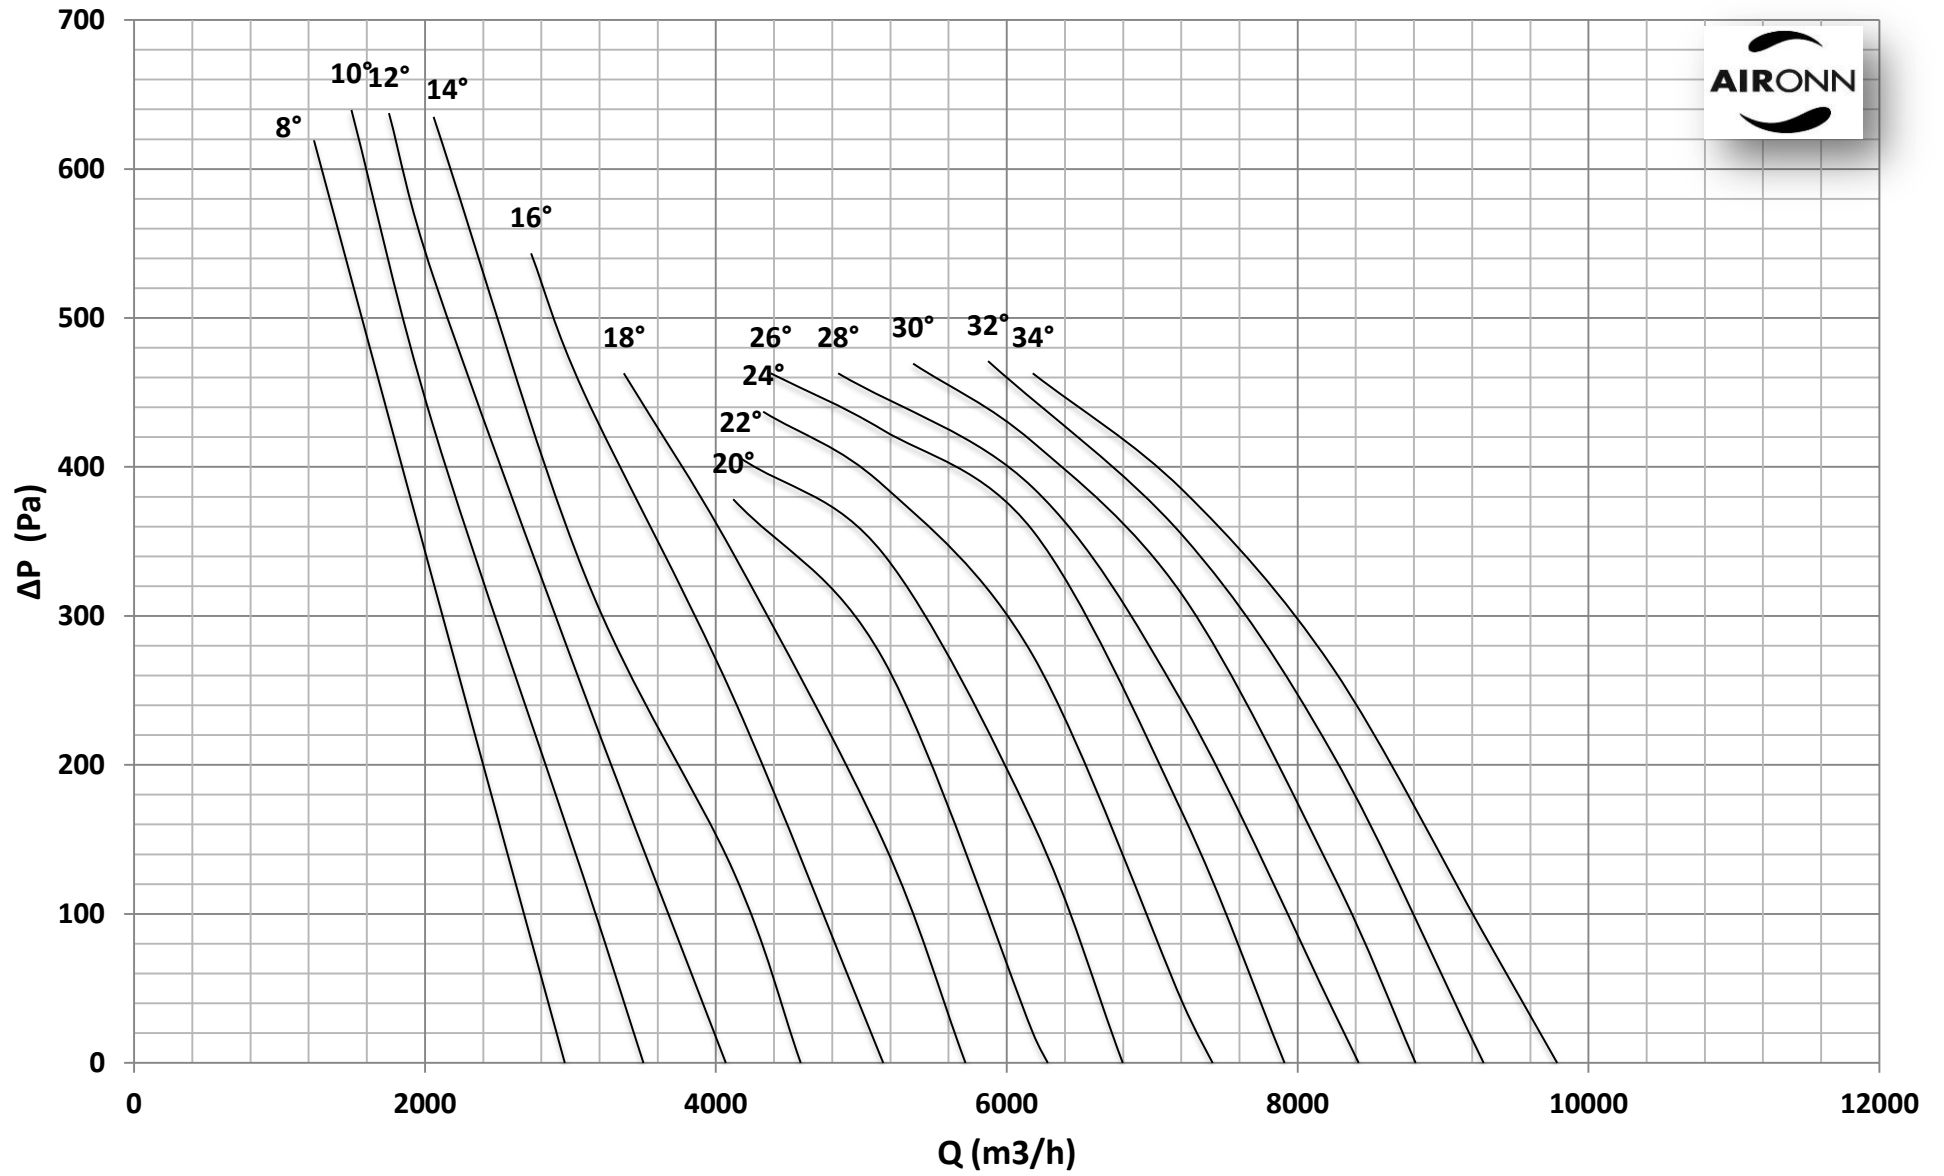

Çap = 400 mm

Motor Kutup Sayısı = 2

Kanat Sayısı = 6

Çap = 400 mm

Motor Kutup Sayısı = 2

Kanat Sayısı = 6