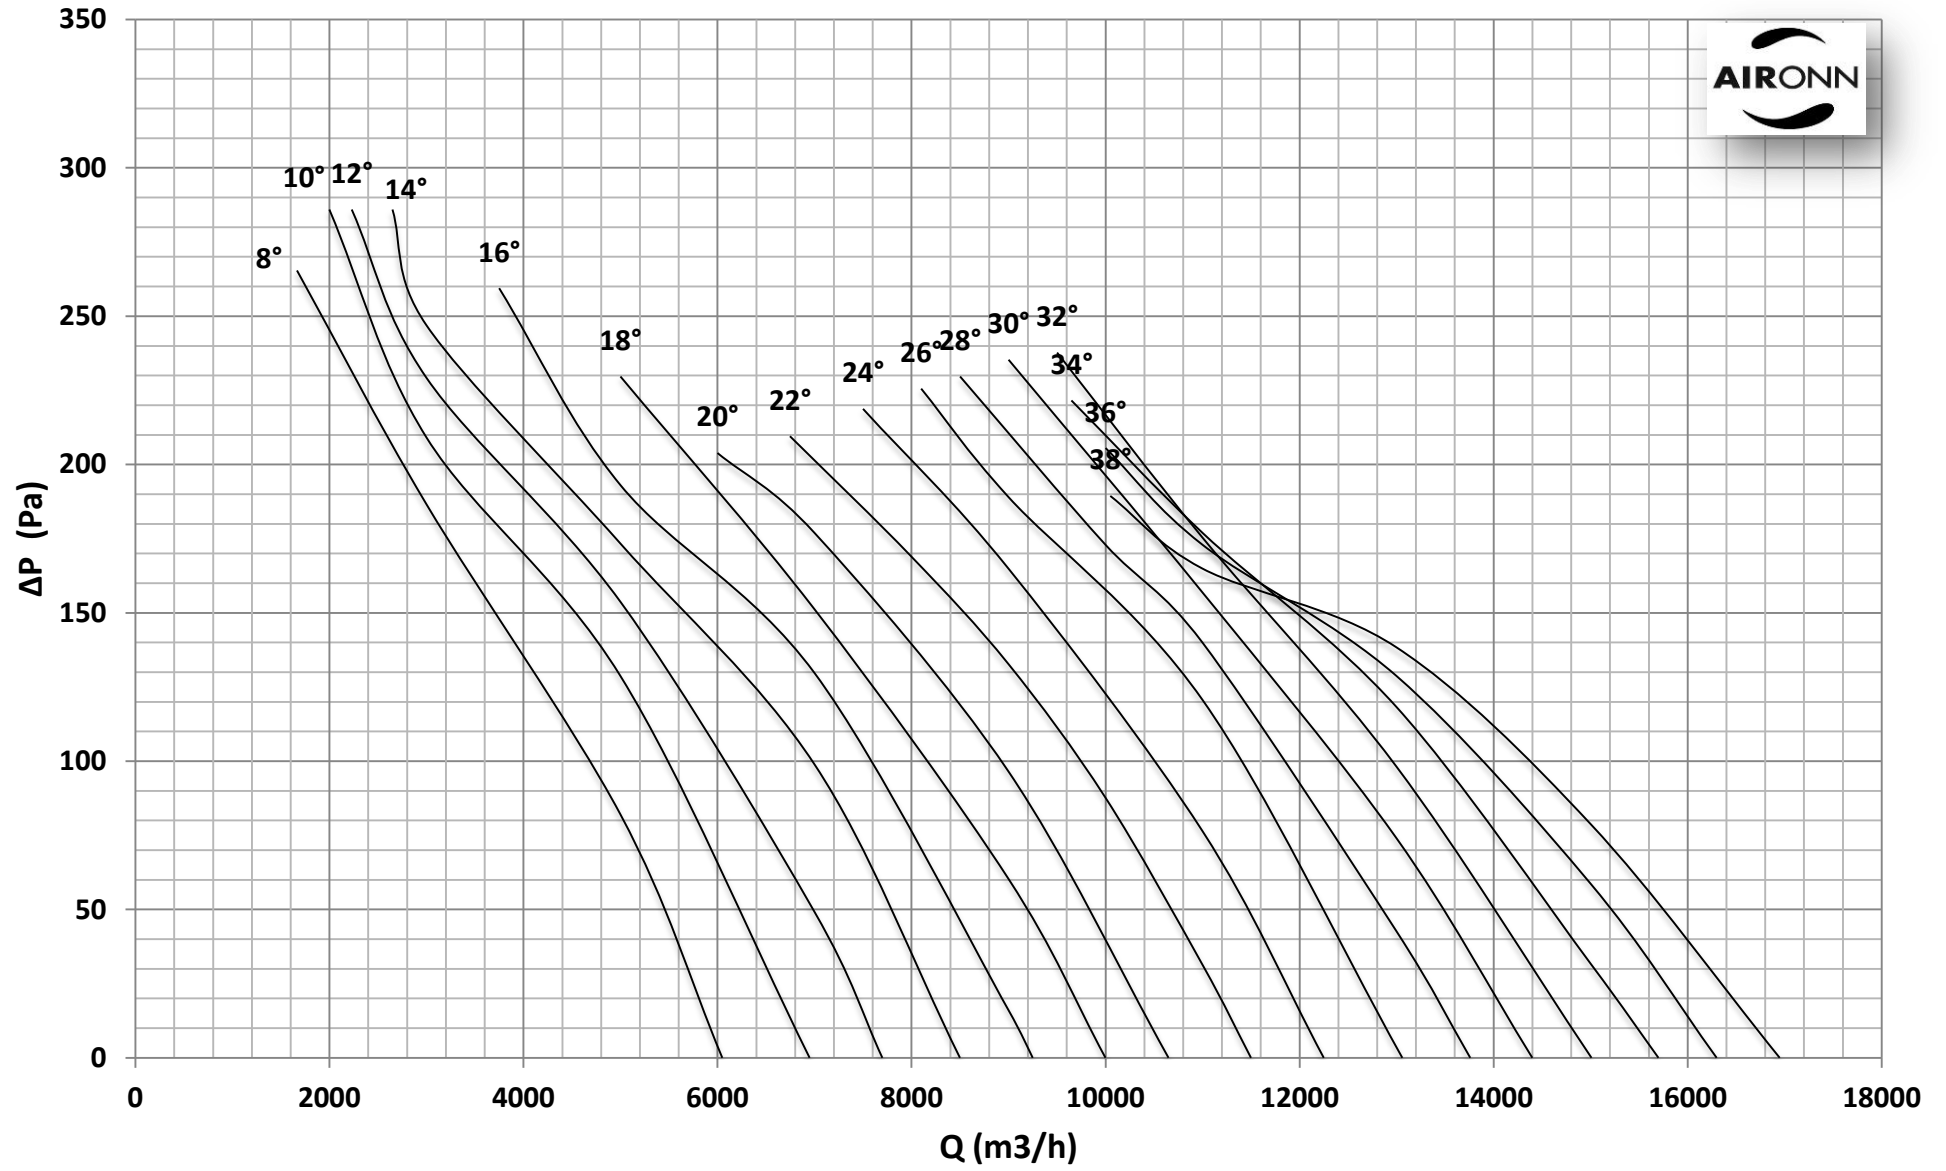

Çap = 560 mm

Motor Kutup Sayısı = 4

Kanat Sayısı = 6

Çap = 560 mm

Motor Kutup Sayısı = 4

Kanat Sayısı = 6