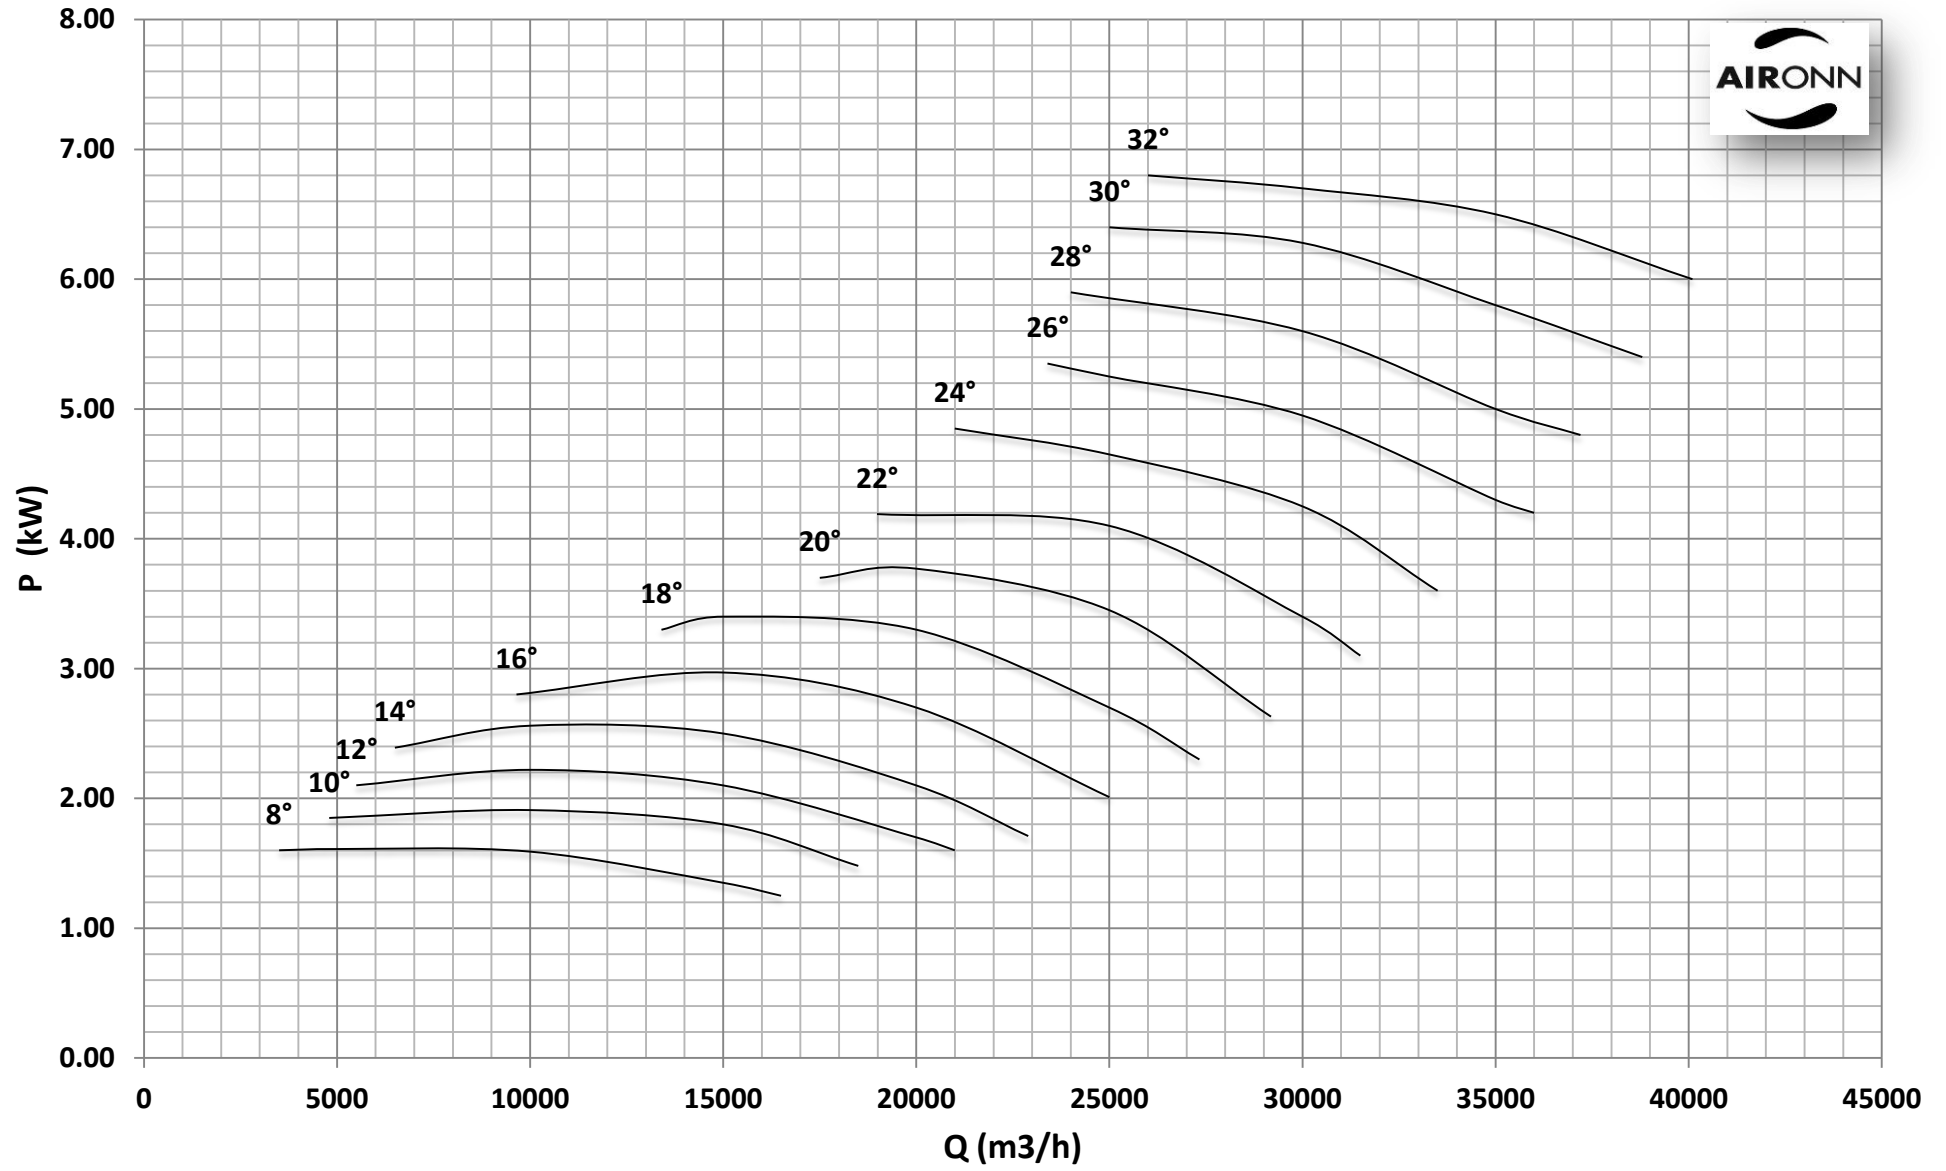

Çap = 800 mm

Motor Kutup Sayısı = 4

Kanat Sayısı = 6

Çap = 800 mm

Motor Kutup Sayısı = 4

Kanat Sayısı = 6