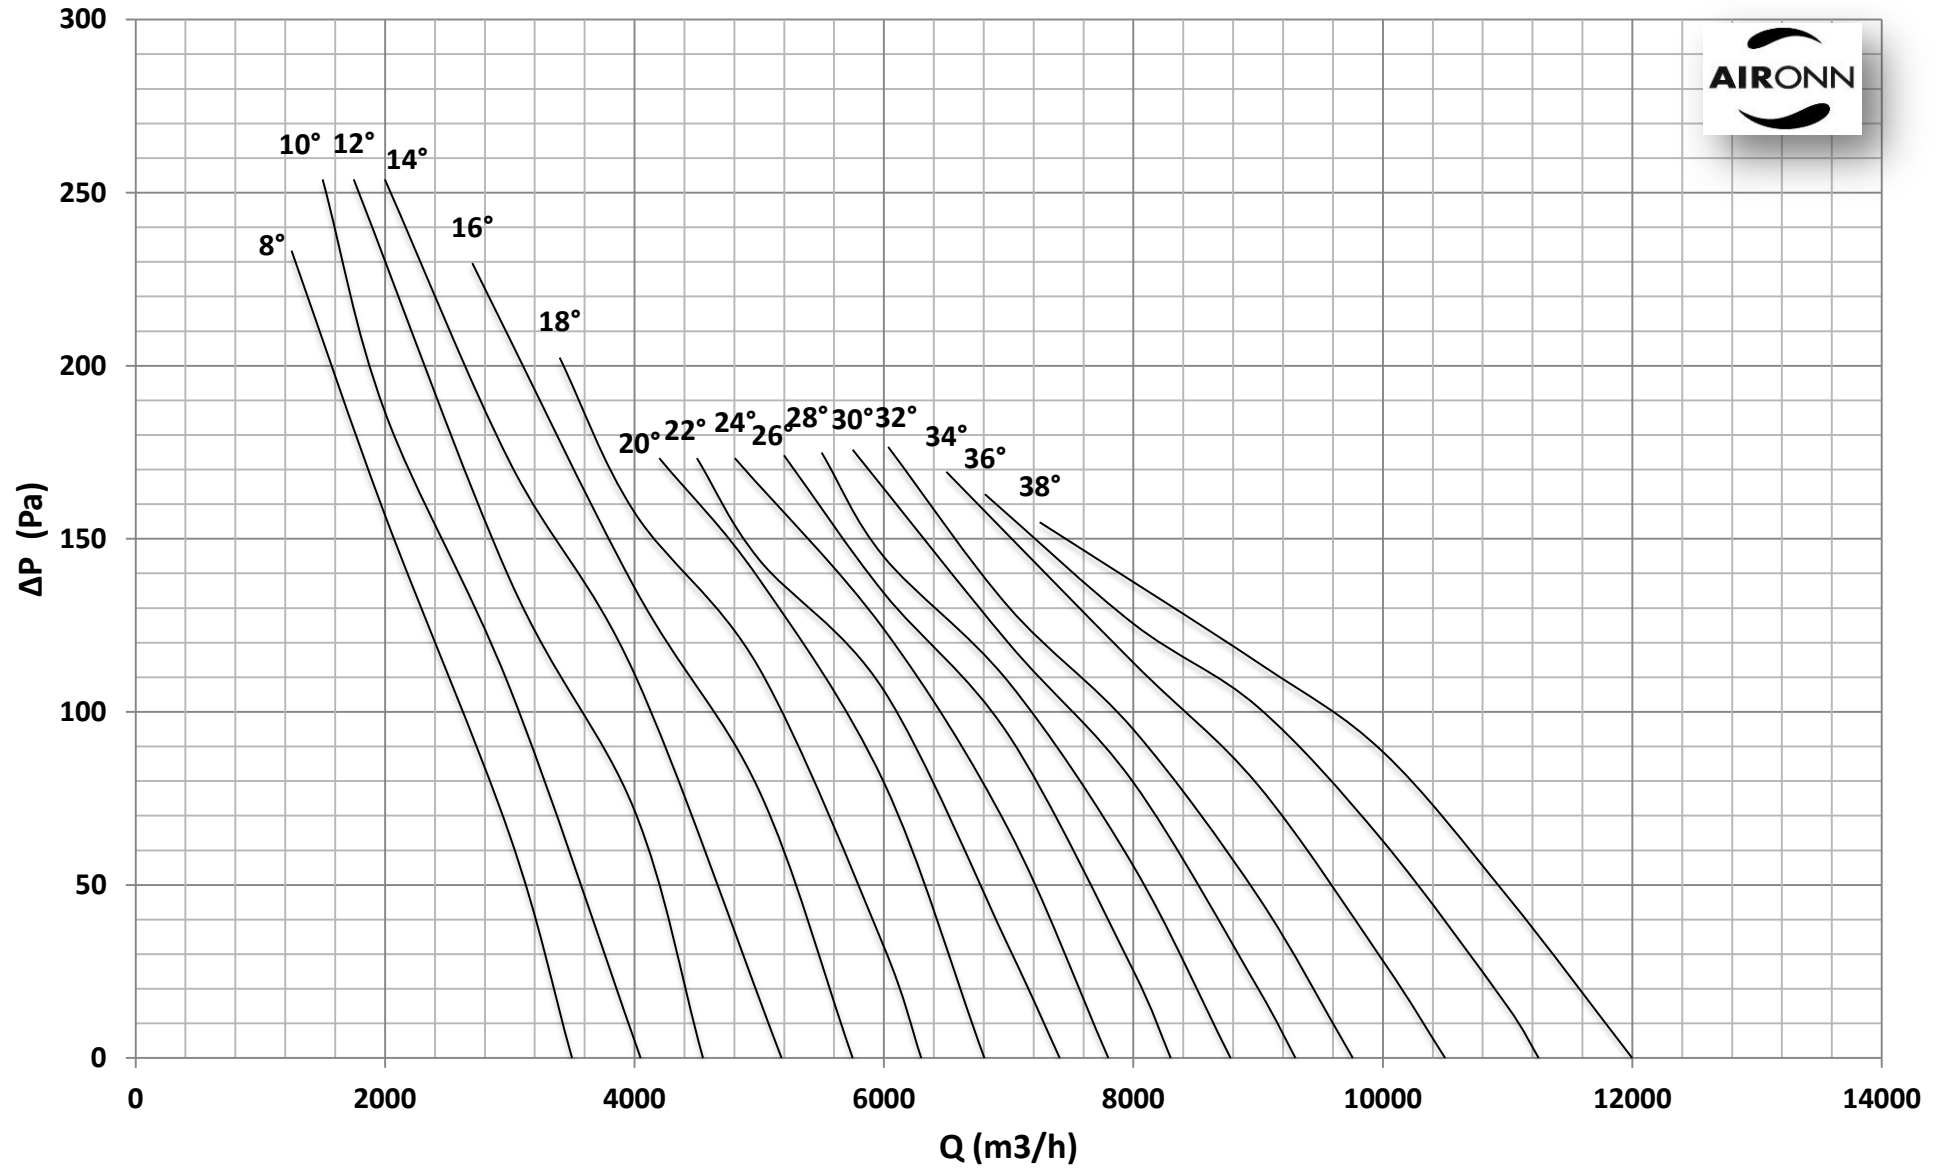

Çap = 500 mm

Motor Kutup Sayısı = 4

Kanat Sayısı = 6

Çap = 500 mm

Motor Kutup Sayısı = 4

Kanat Sayısı = 6