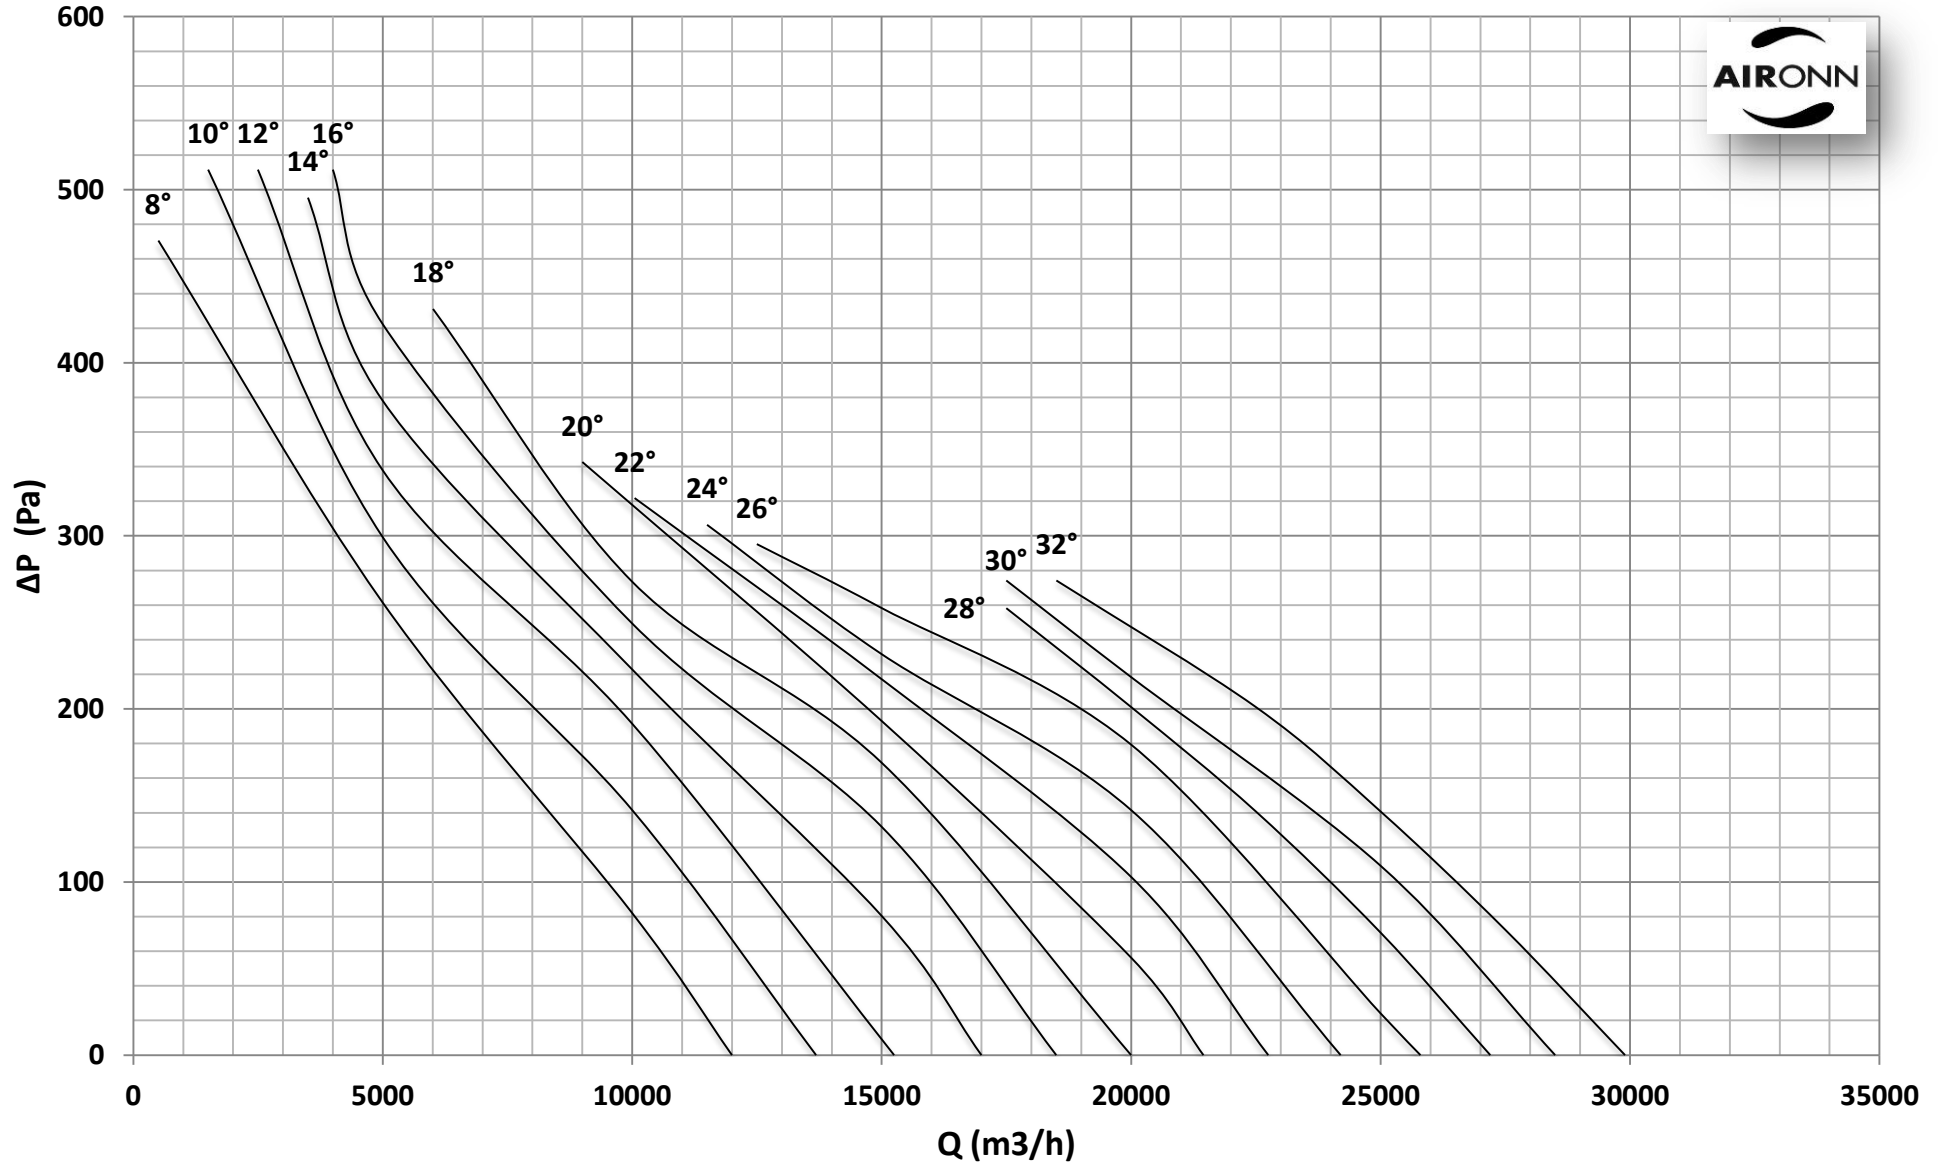

Çap = 7100 mm

Motor Kutup Sayısı = 4

Kanat Sayısı = 6

Çap = 710 mm

Motor Kutup Sayısı = 4

Kanat Sayısı = 6