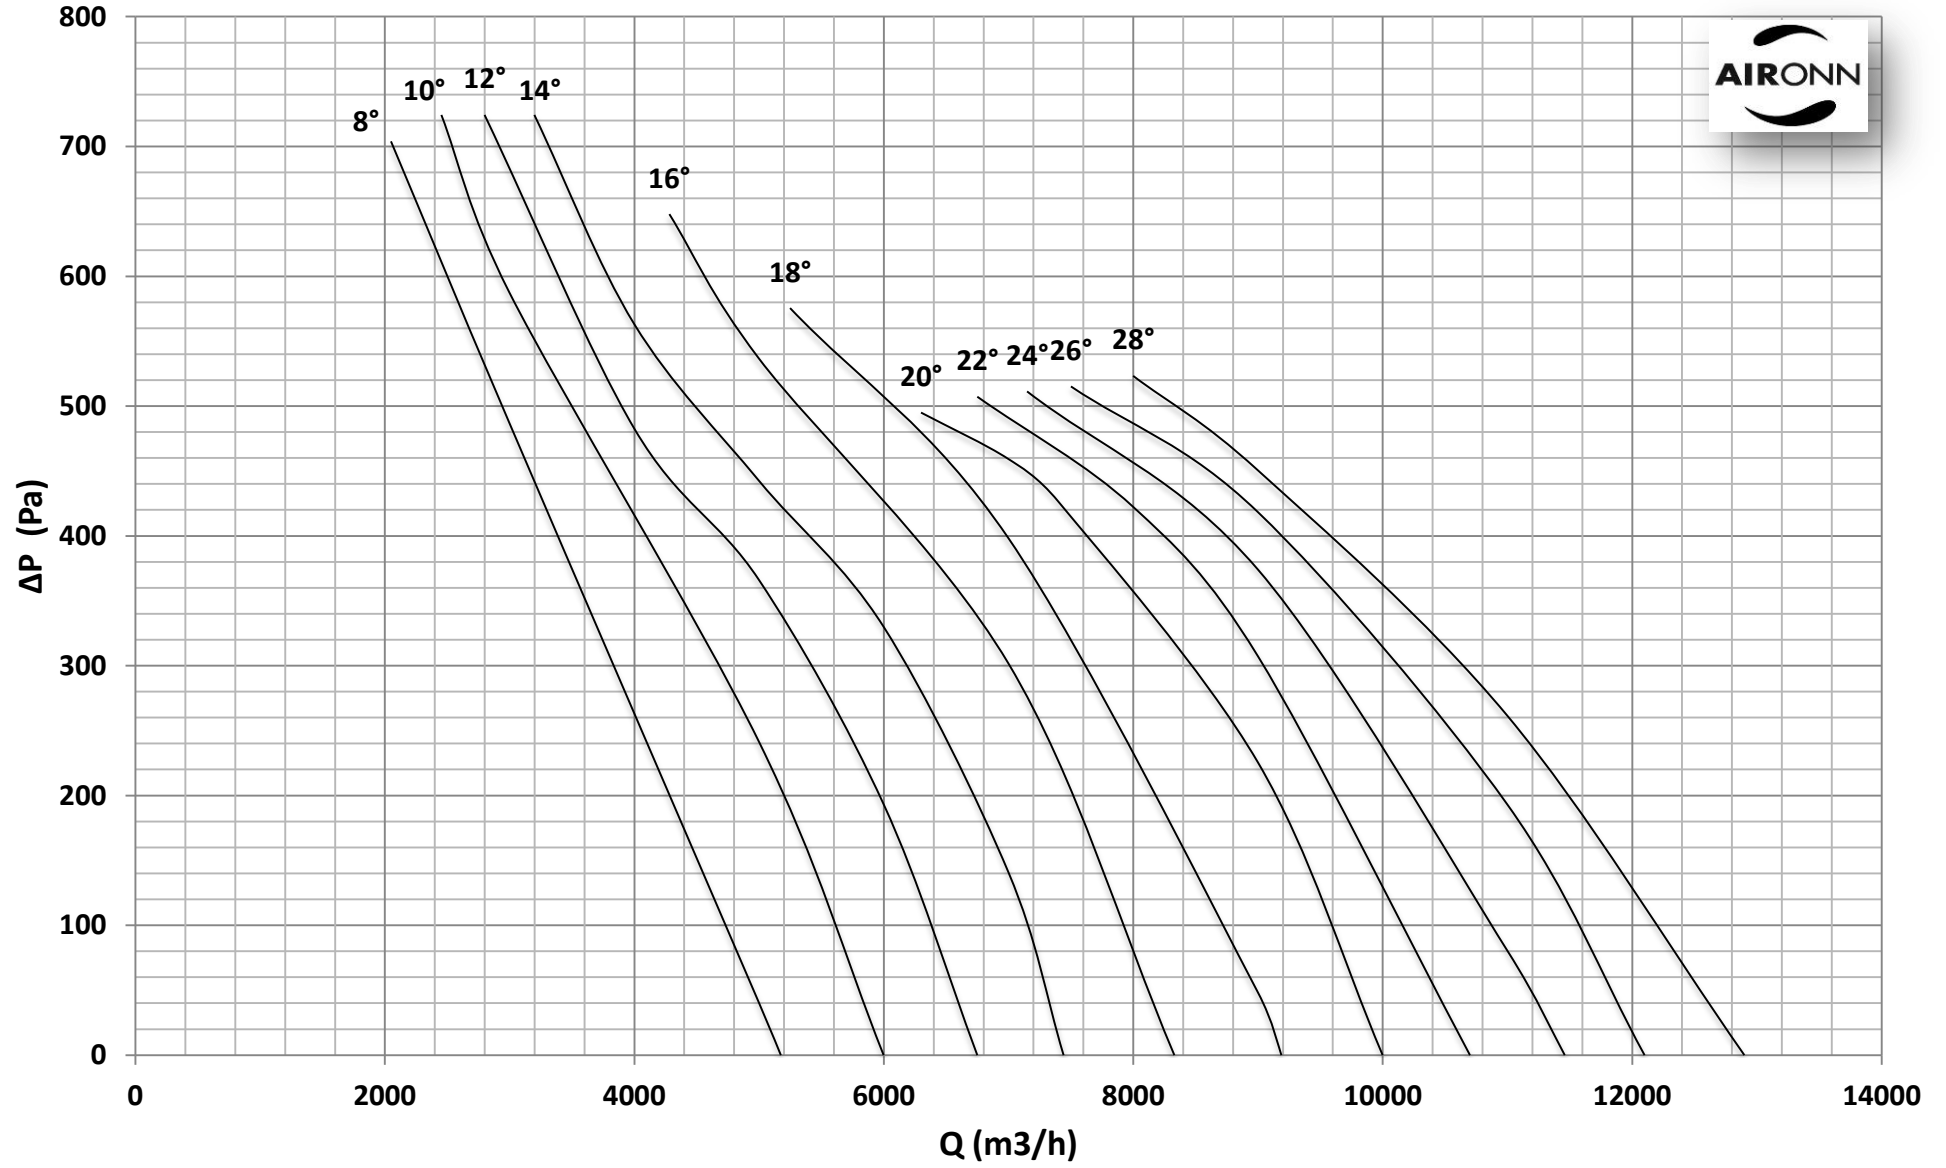

Çap = 450 mm

Motor Kutup Sayısı = 2

Kanat Sayısı = 6

Çap = 450 mm

Motor Kutup Sayısı = 2

Kanat Sayısı = 6