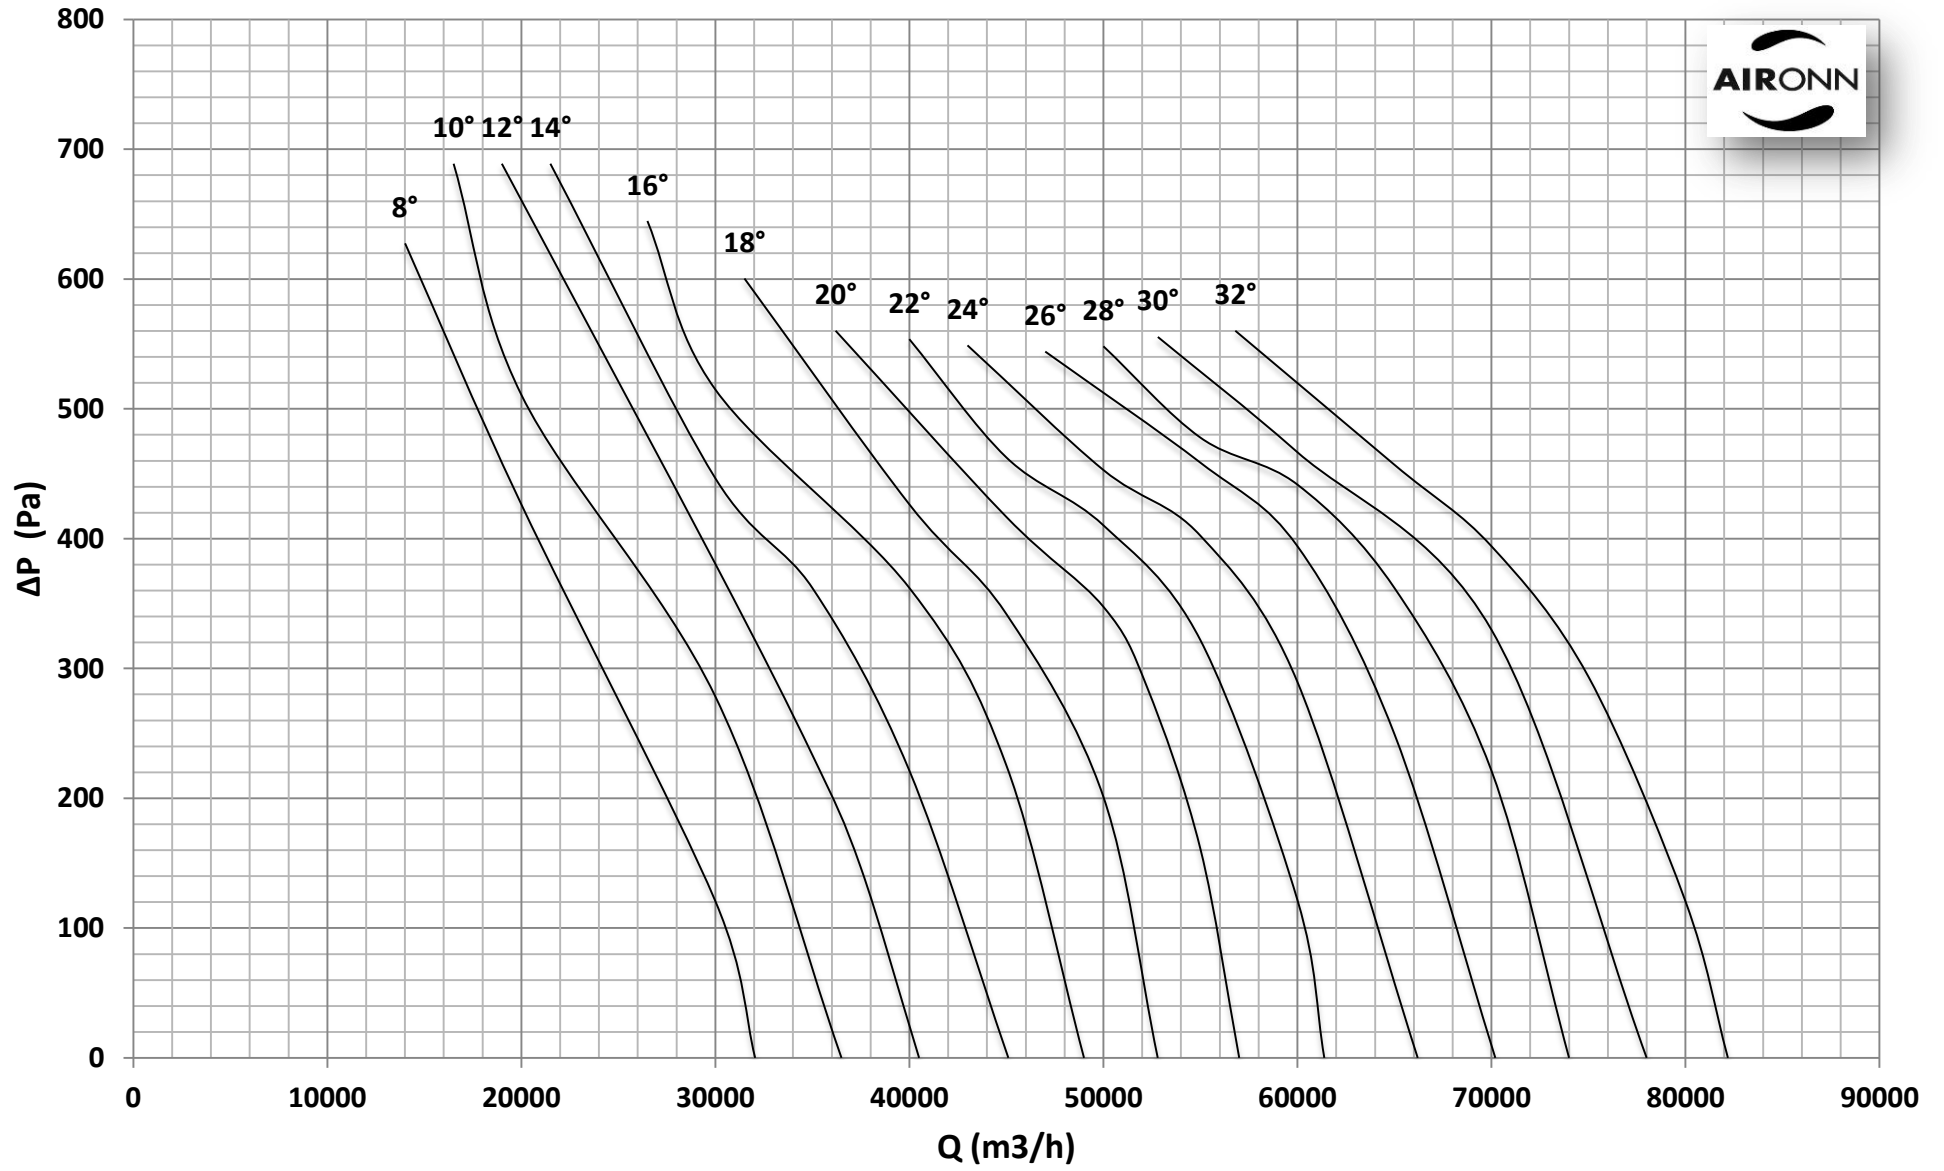

Çap = 1000 mm

Motor Kutup Sayısı = 4

Kanat Sayısı = 9

Çap = 1000 mm

Motor Kutup Sayısı = 4

Kanat Sayısı = 9