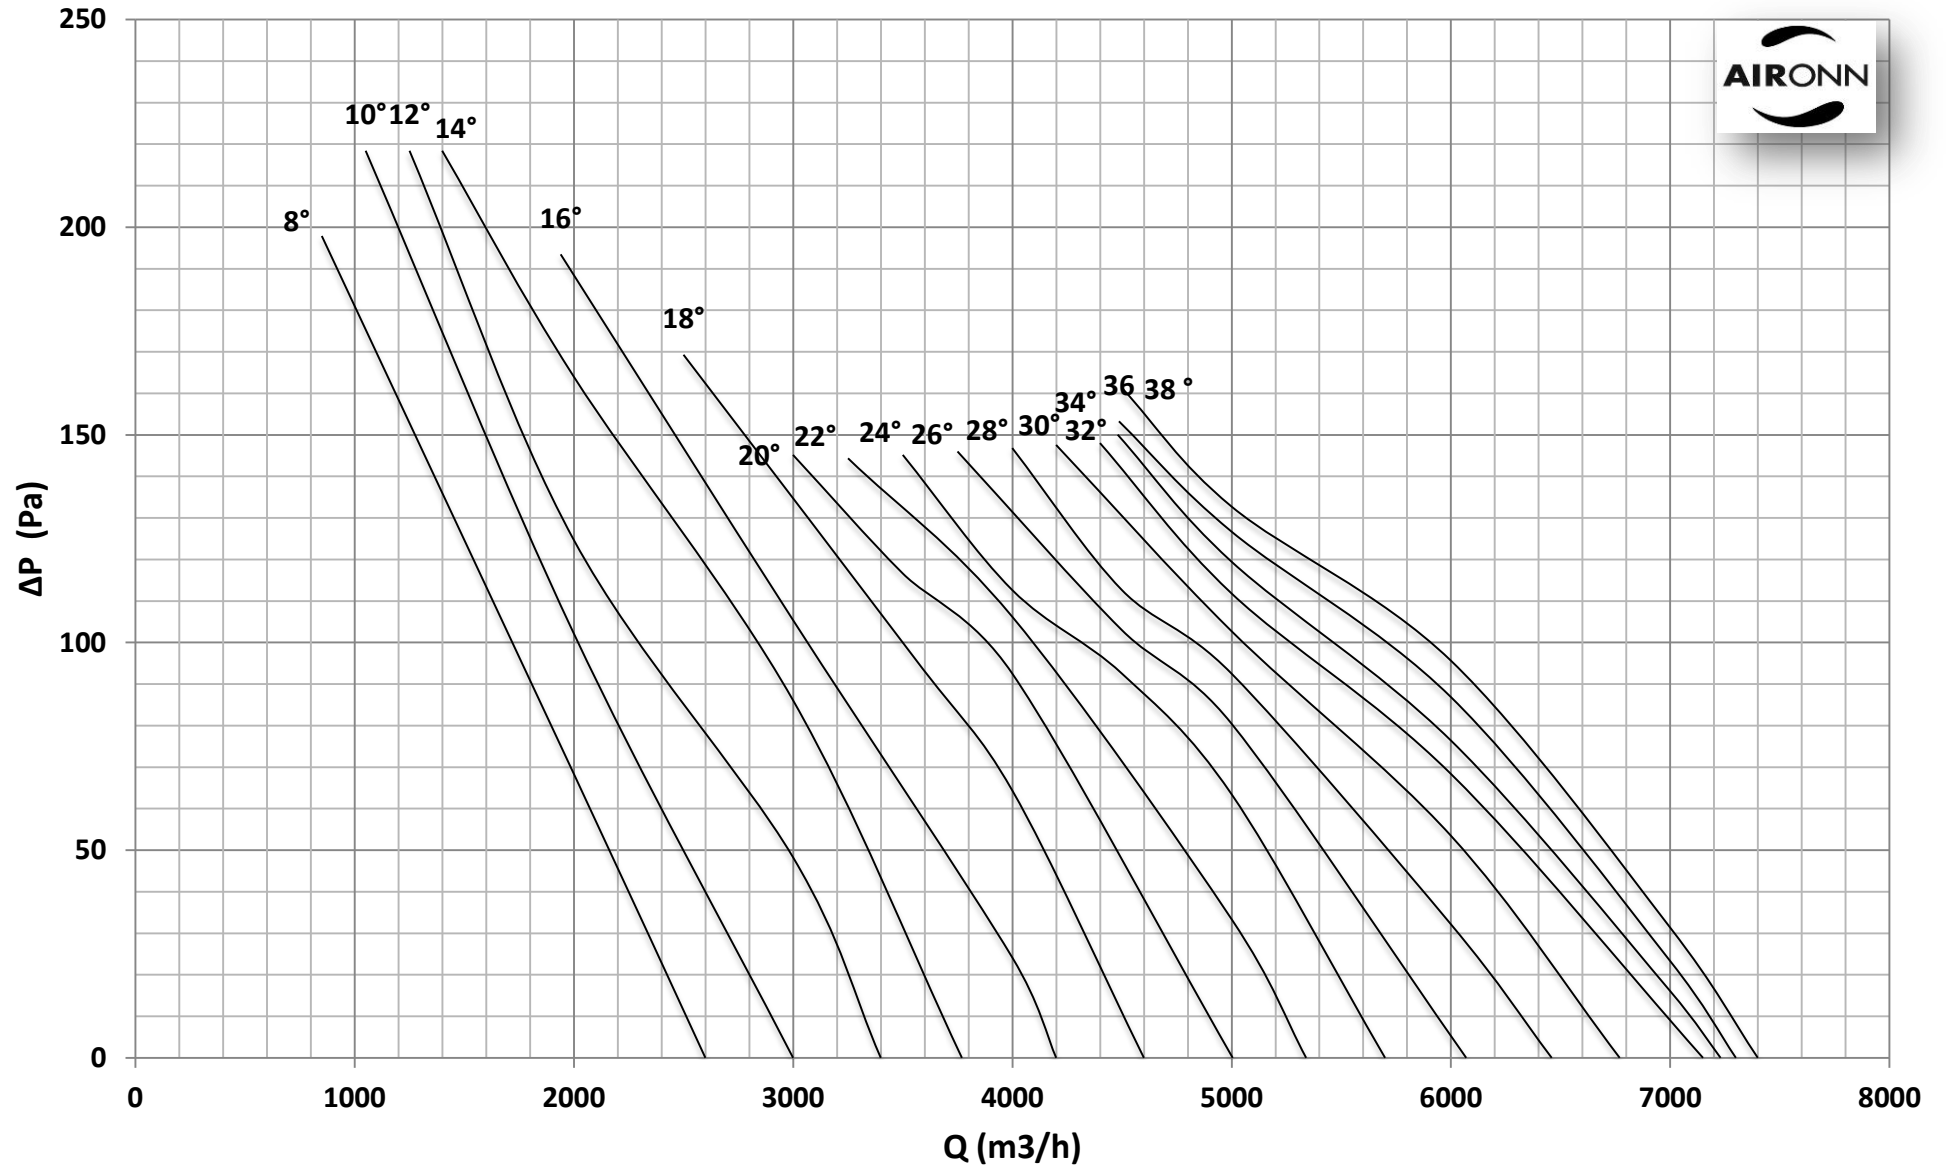

Çap = 450 mm

Motor Kutup Sayısı = 4

Kanat Sayısı = 6

Çap = 450 mm

Motor Kutup Sayısı = 4

Kanat Sayısı = 6