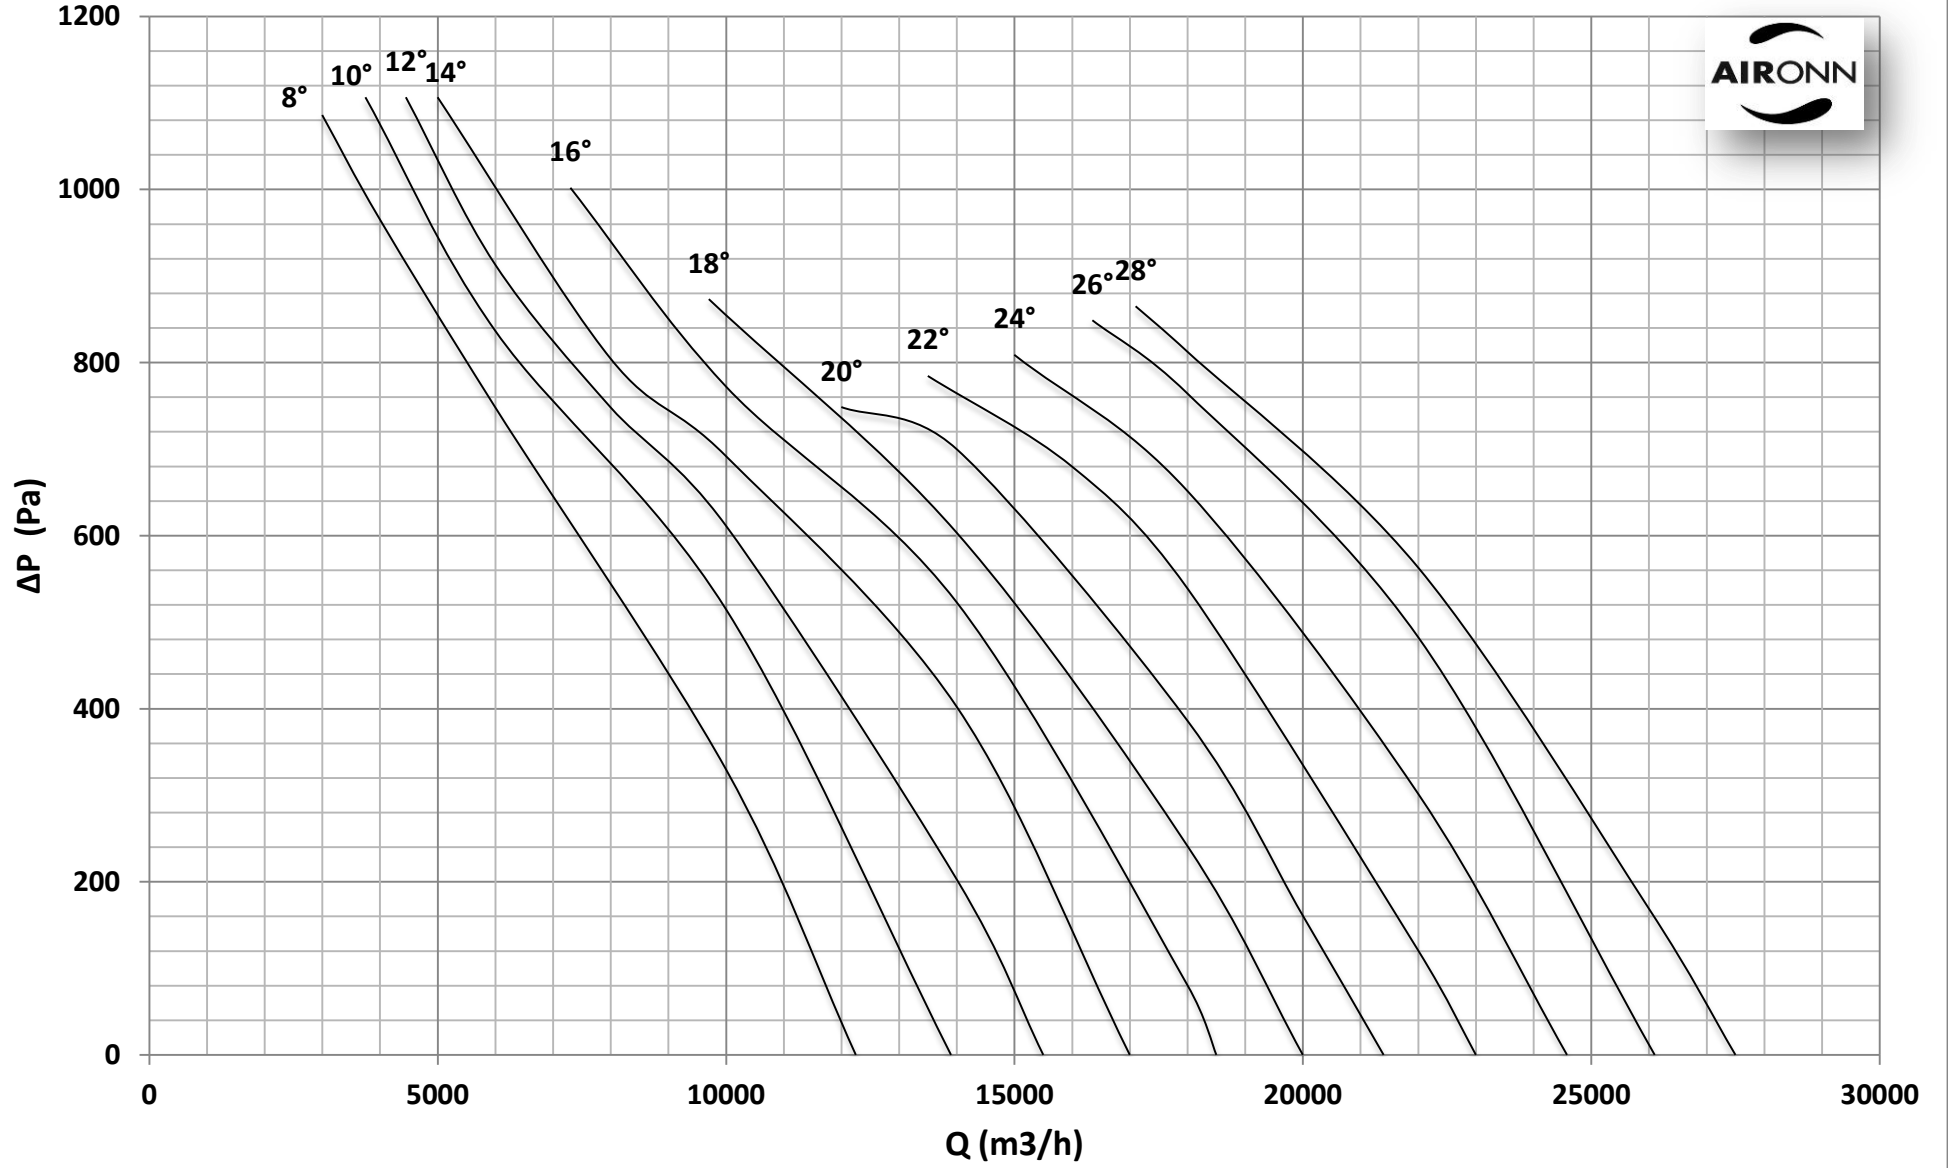

Çap = 560 mm

Motor Kutup Sayısı = 2

Kanat Sayısı = 6

Çap = 560 mm

Motor Kutup Sayısı = 2

Kanat Sayısı = 6