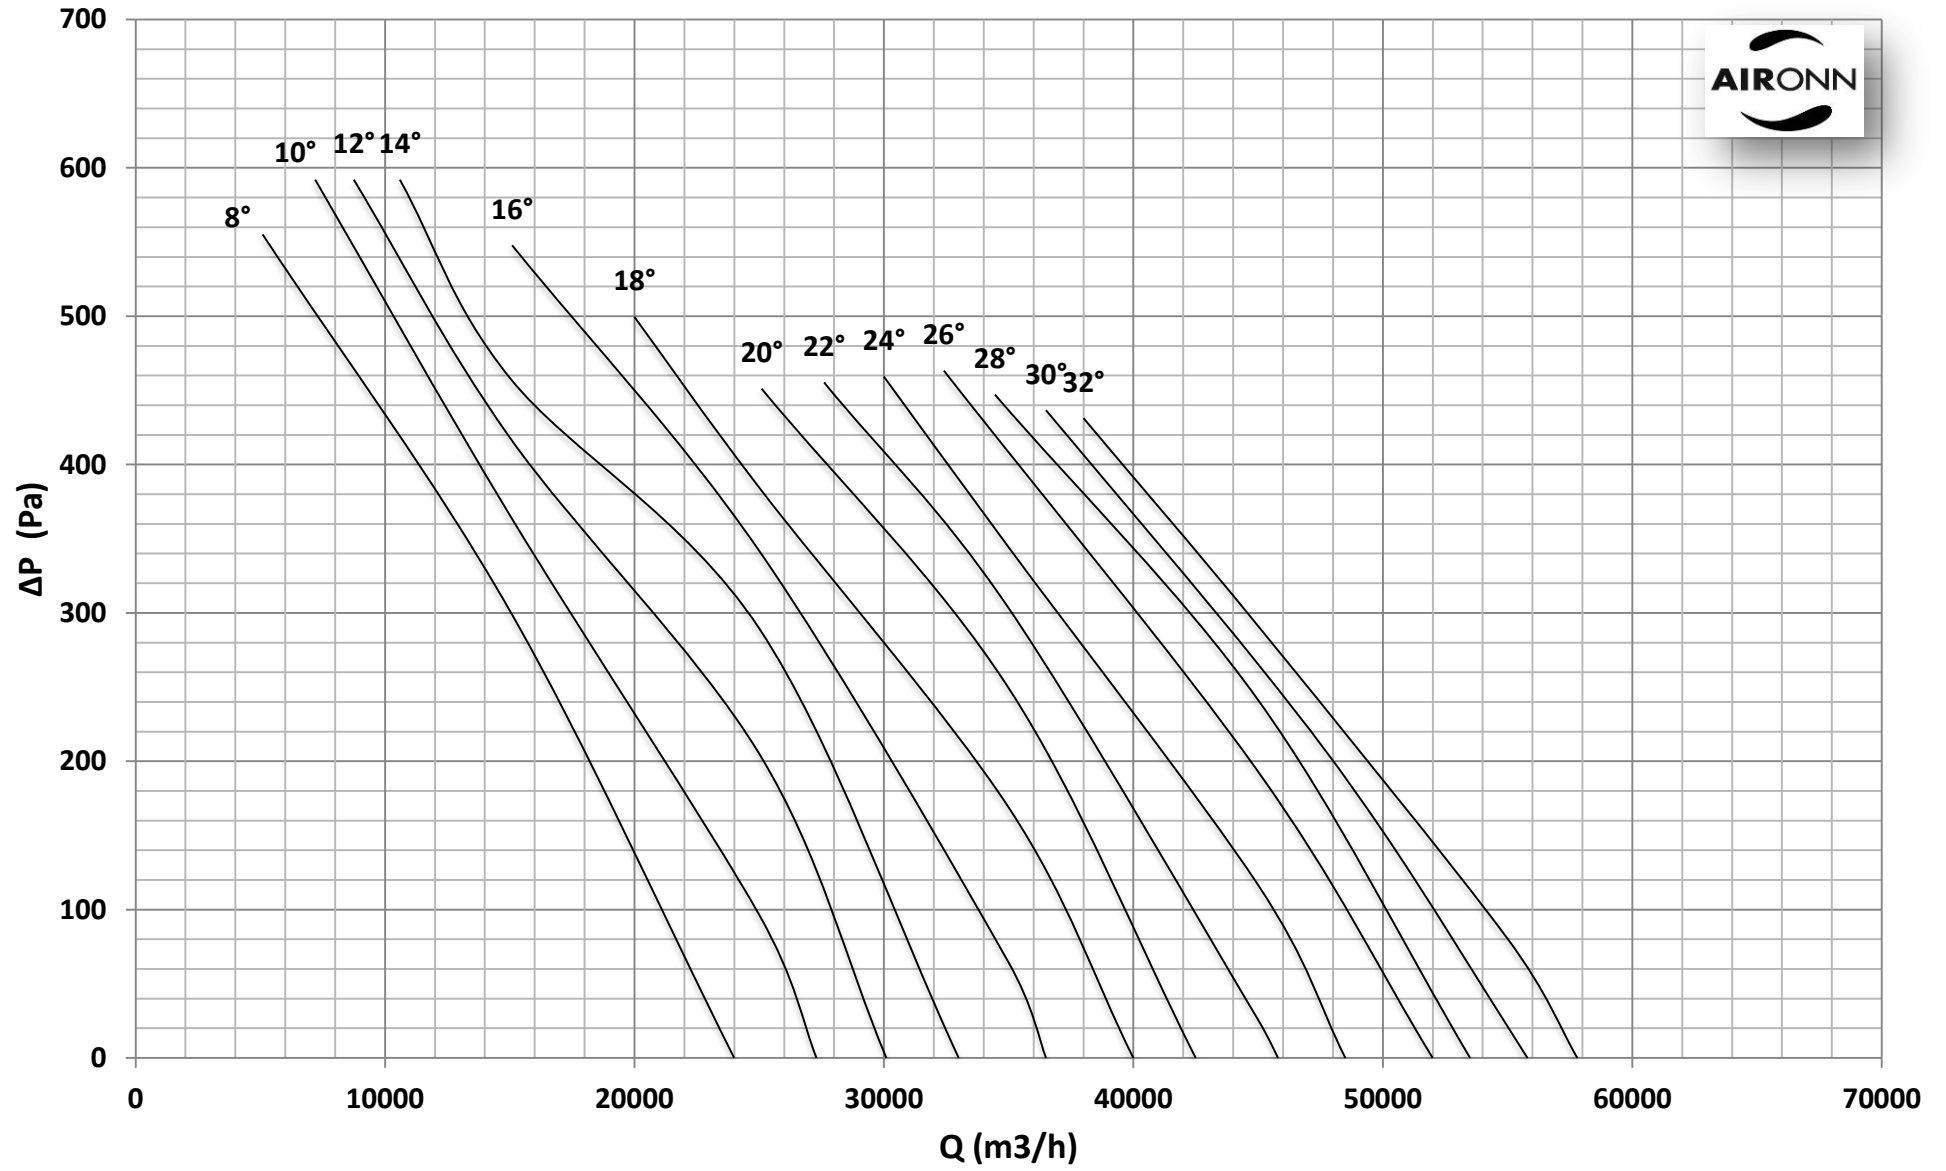

Çap = 900 mm

Motor Kutup Sayısı = 4

Kanat Sayısı = 6

Çap = 900 mm

Motor Kutup Sayısı = 4

Kanat Sayısı = 6