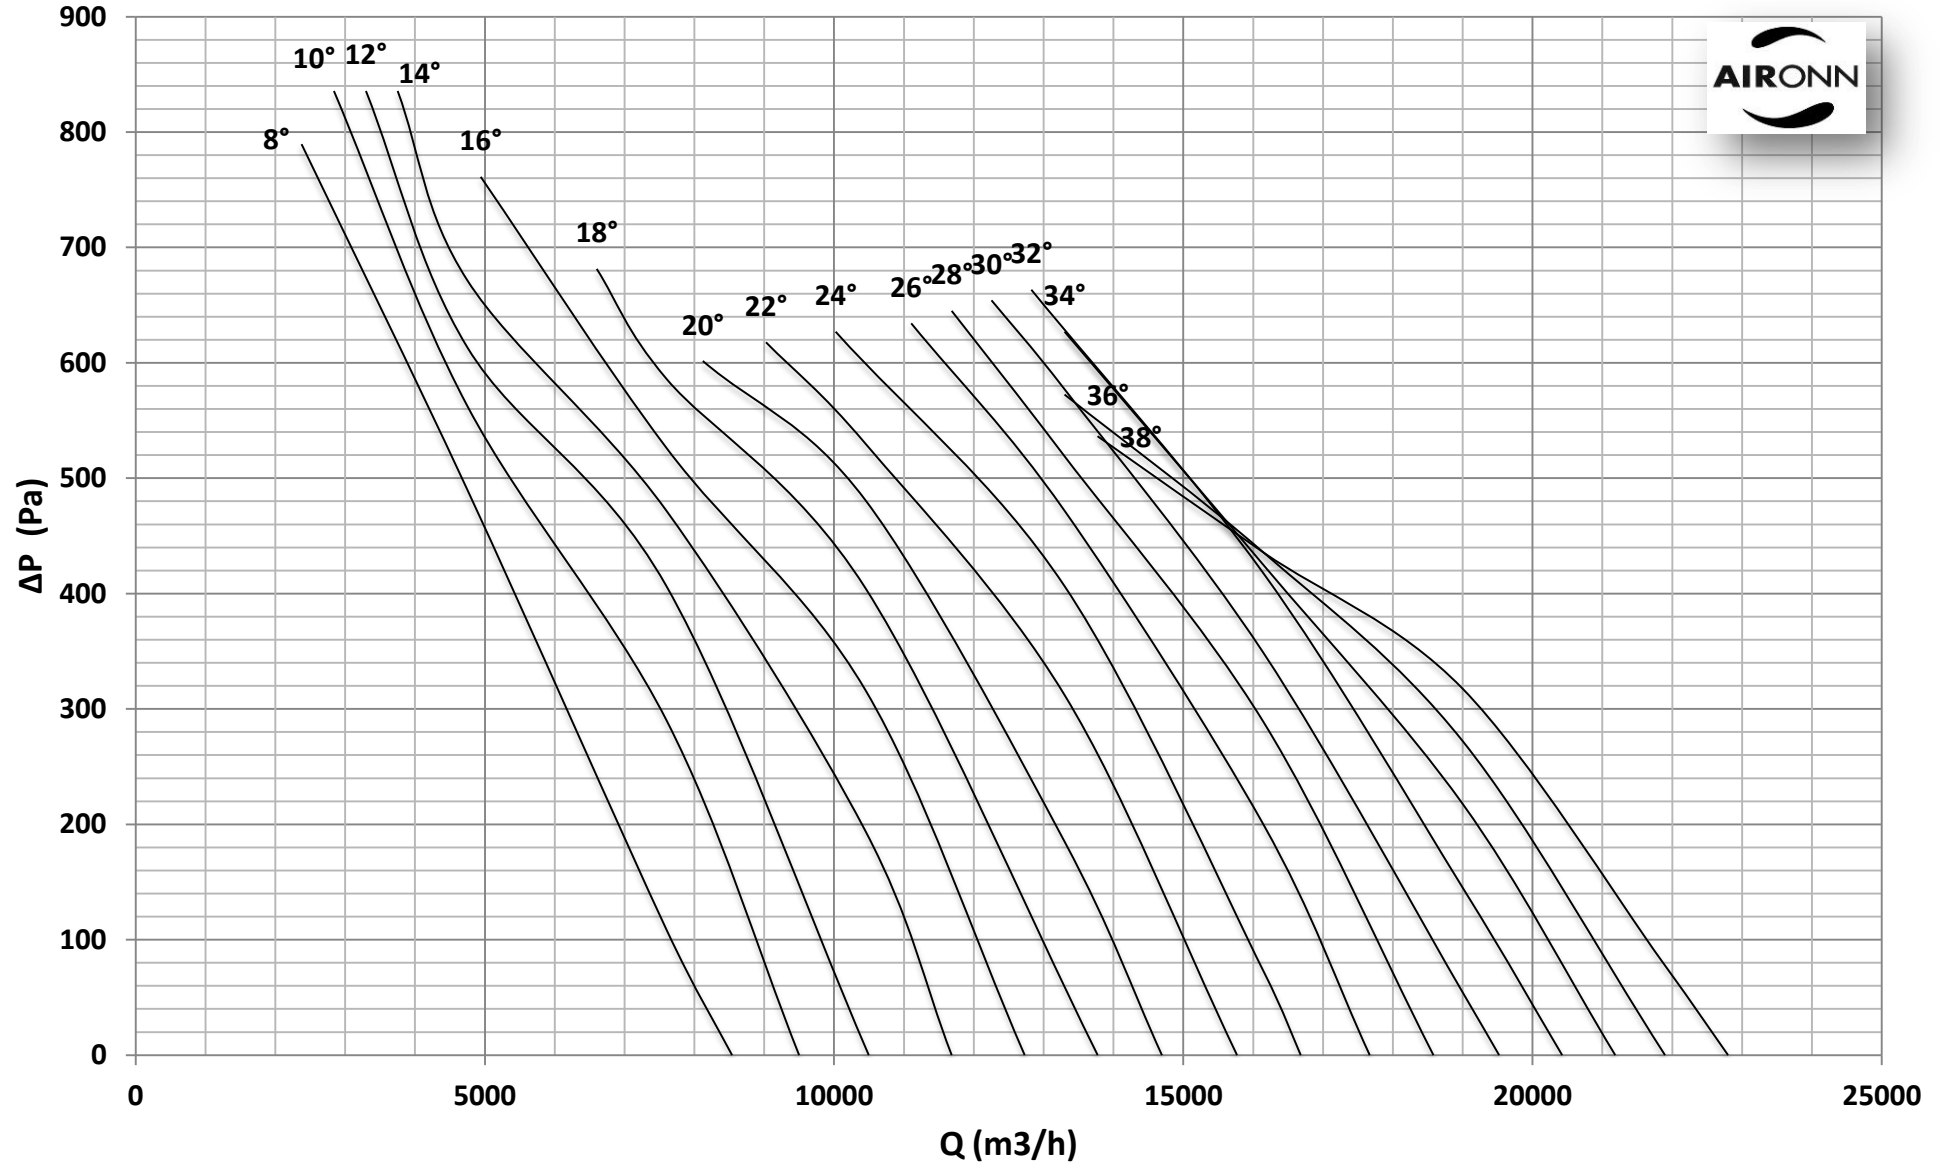

Çap = 630 mm

Motor Kutup Sayısı = 4

Kanat Sayısı = 6

Çap = 630 mm

Motor Kutup Sayısı = 4

Kanat Sayısı = 6