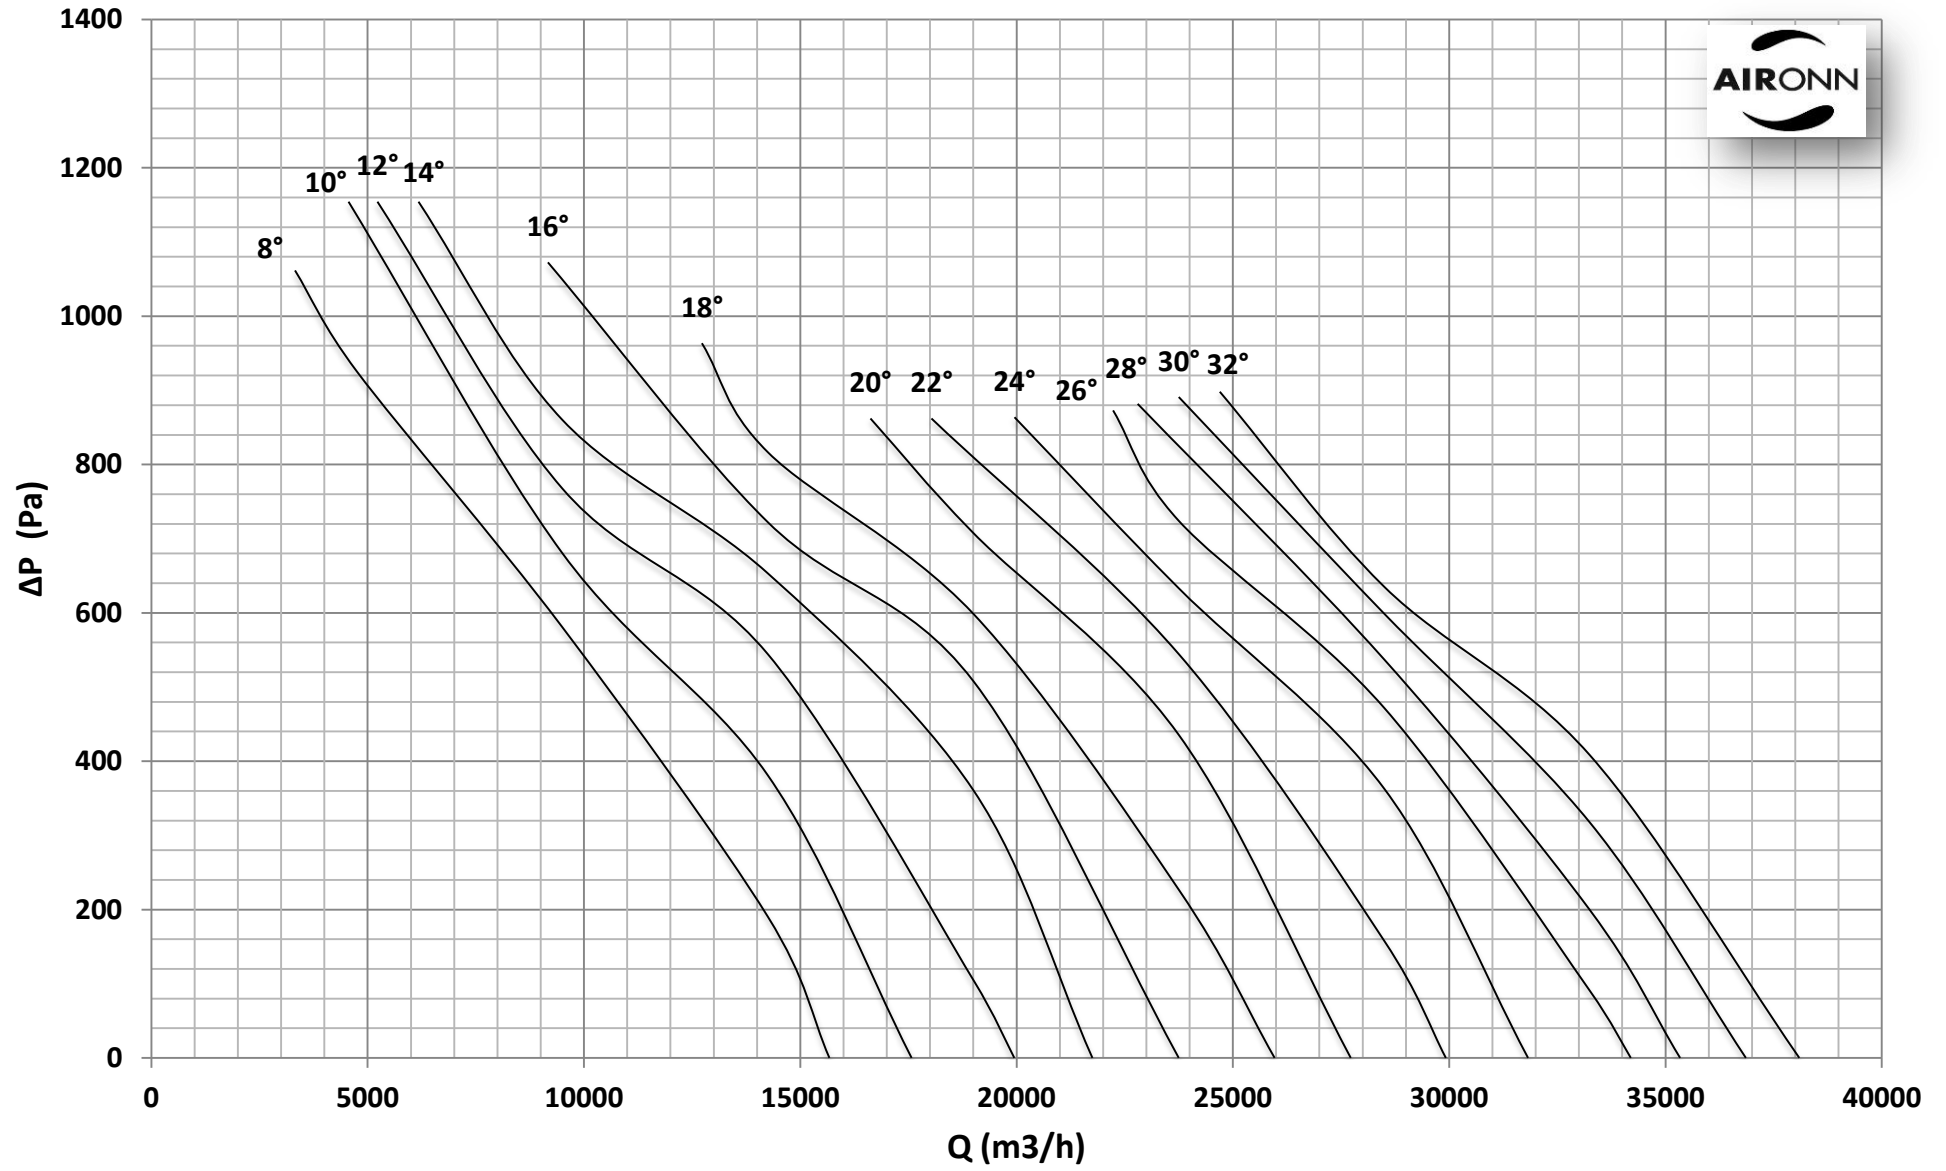

Çap = 800 mm

Motor Kutup Sayısı = 4

Kanat Sayısı = 6

Çap = 800 mm

Motor Kutup Sayısı = 4

Kanat Sayısı = 6