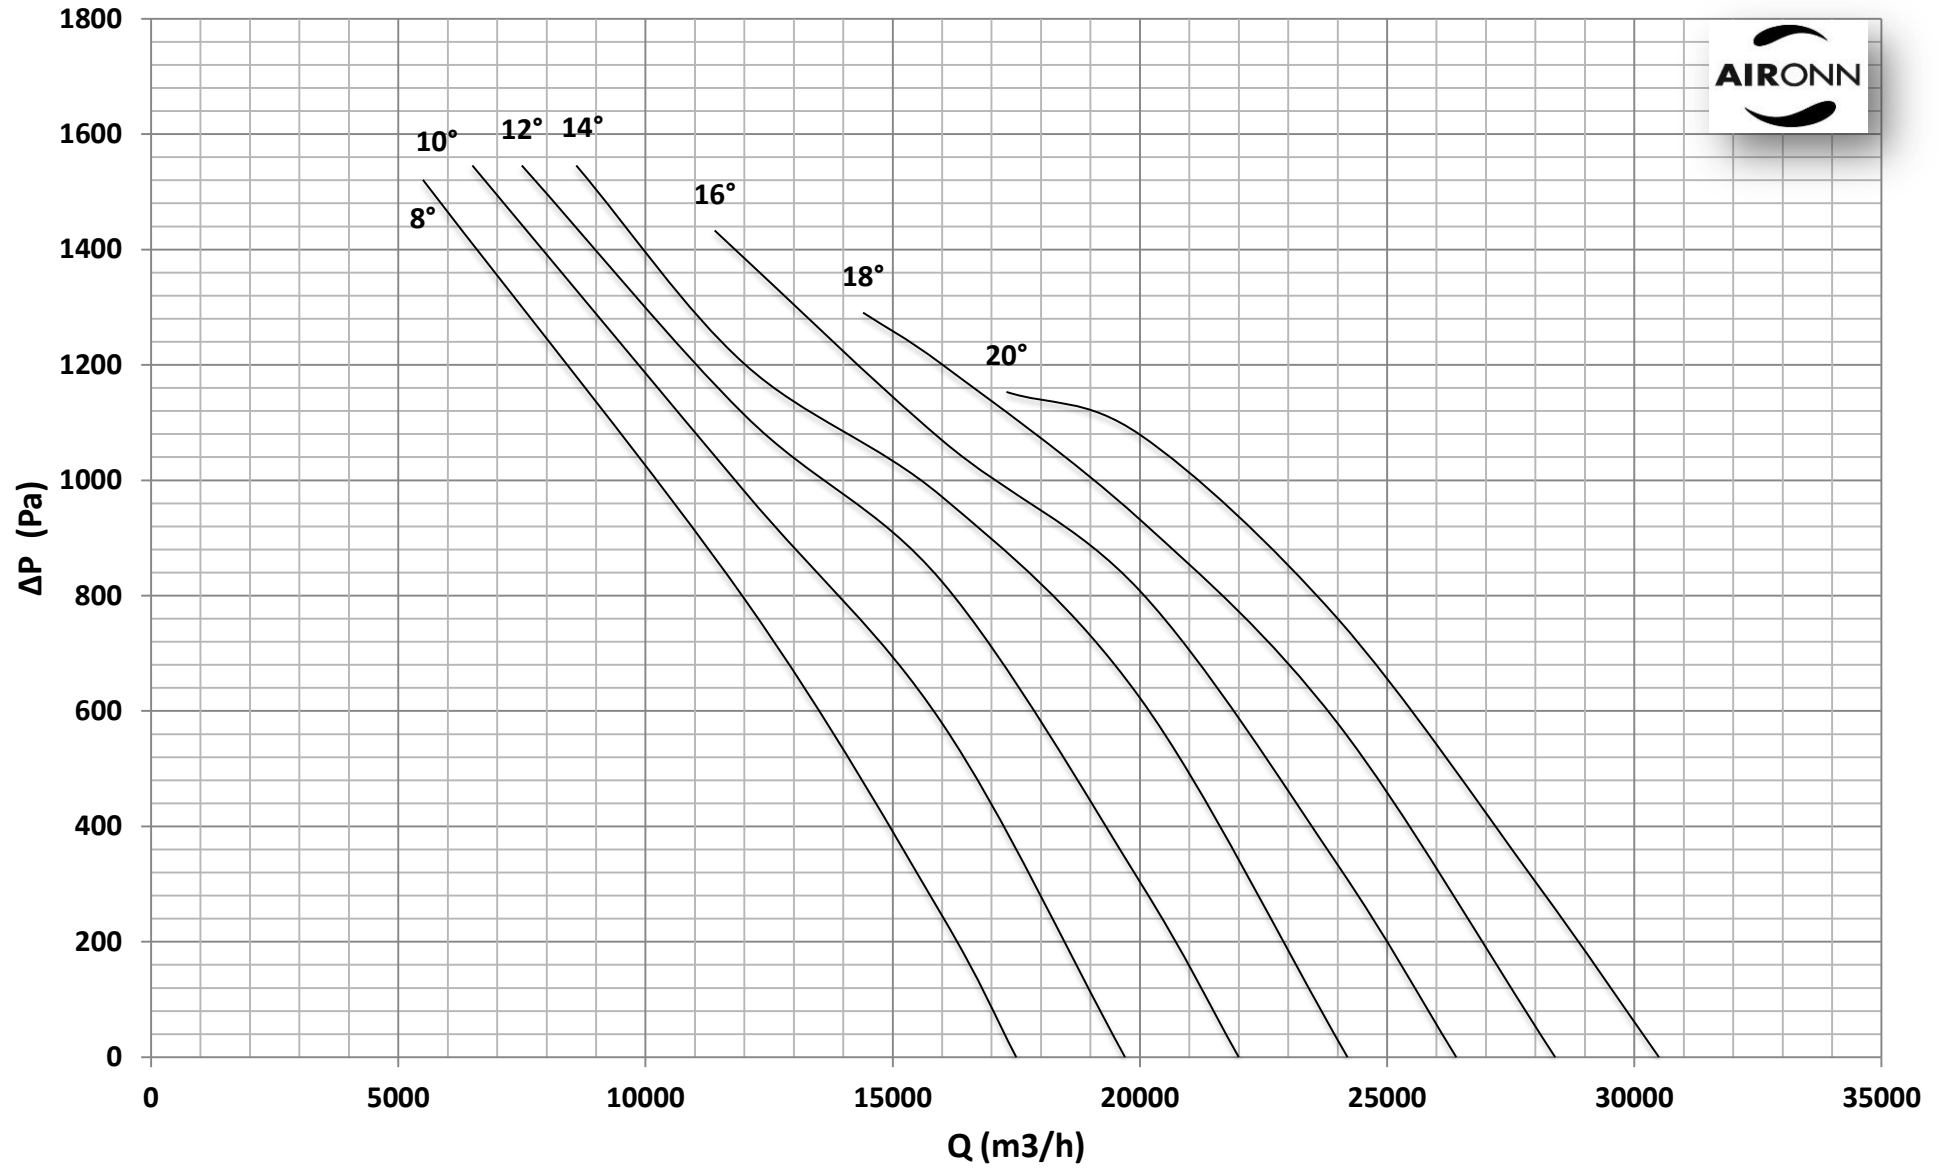

Çap = 630 mm

Motor Kutup Sayısı = 2

Kanat Sayısı = 6

Çap = 630 mm

Motor Kutup Sayısı = 2

Kanat Sayısı = 6