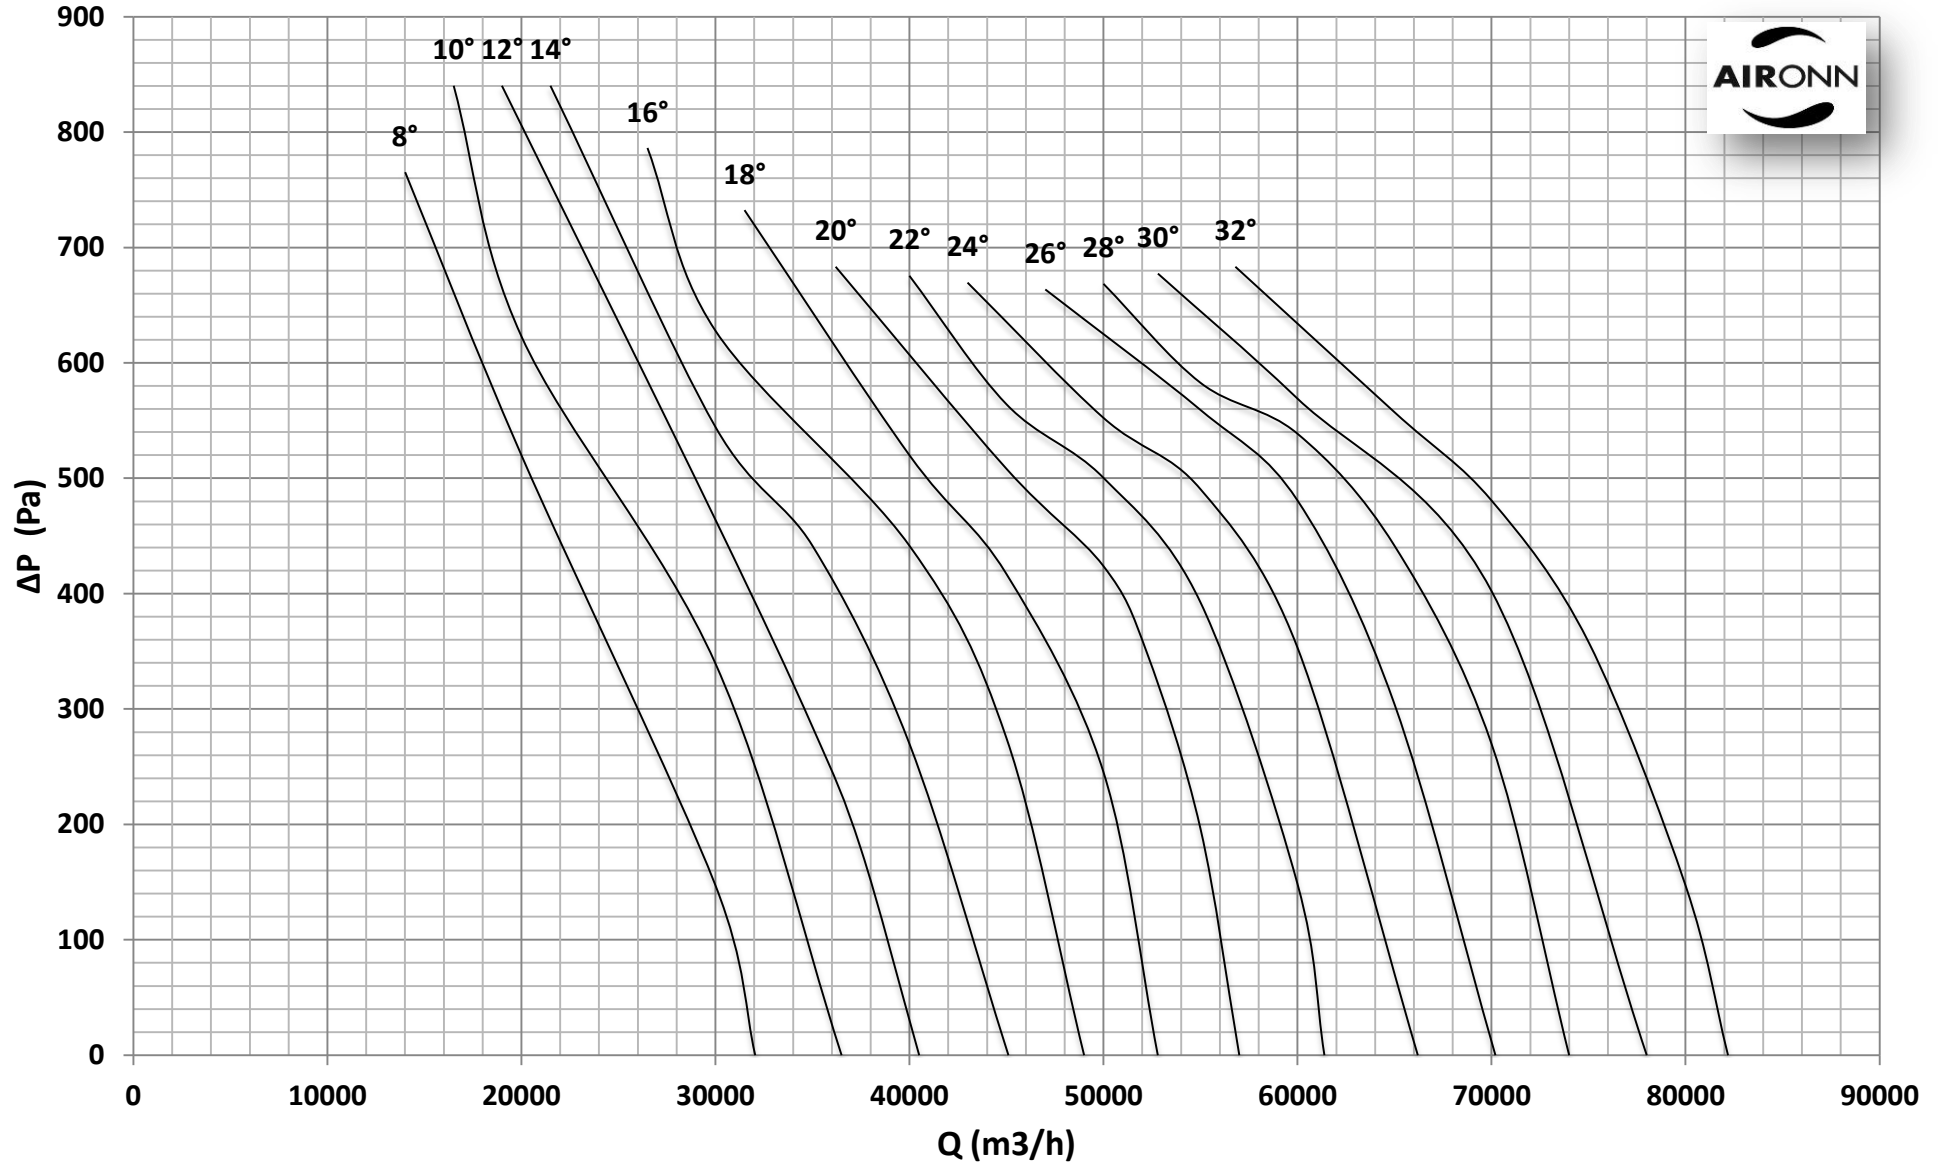

Çap = 1000 mm

Motor Kutup Sayısı = 4

Kanat Sayısı = 9

Çap = 1000 mm

Motor Kutup Sayısı = 4

Kanat Sayısı = 9