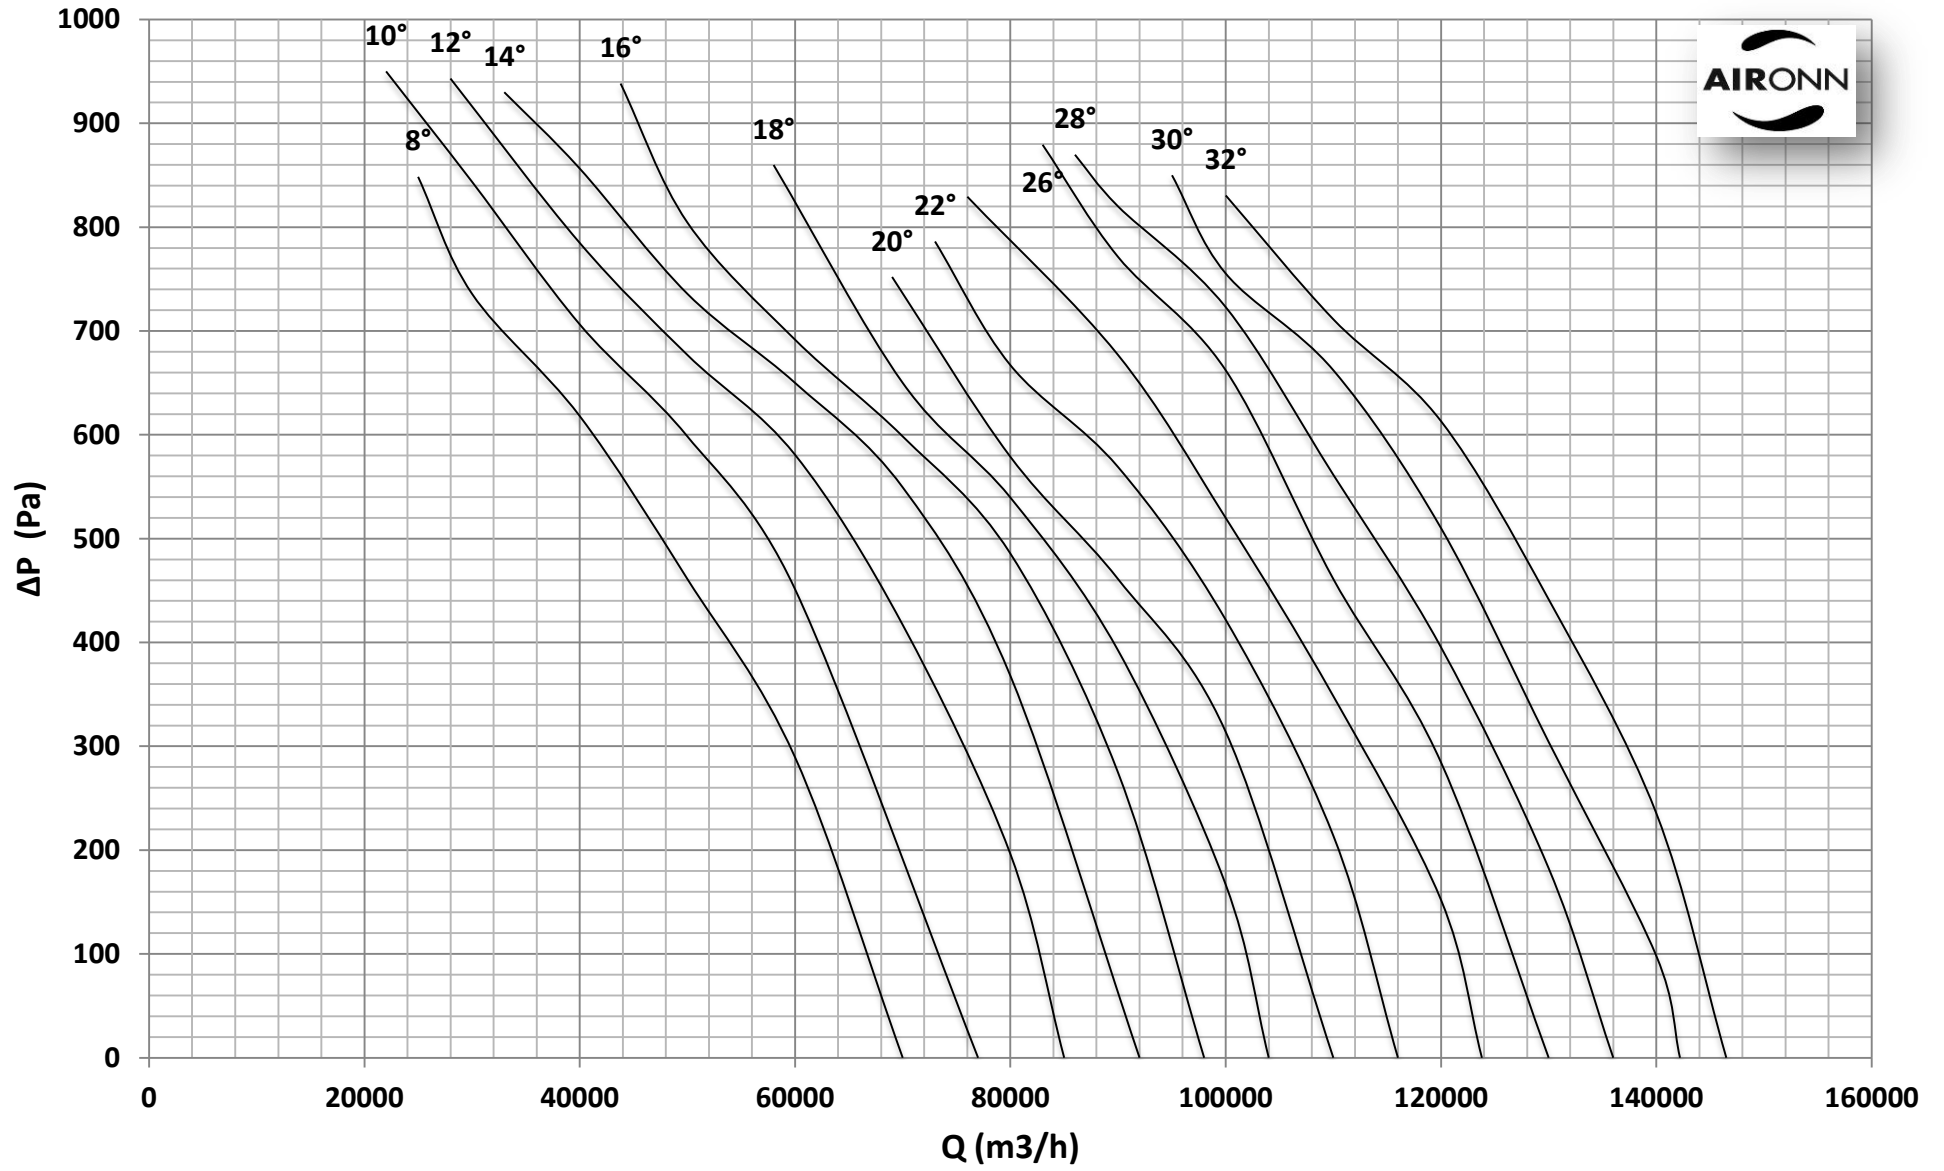

Çap = 1250 mm

Motor Kutup Sayısı = 4

Kanat Sayısı = 6

Çap = 1250 mm

Motor Kutup Sayısı = 4

Kanat Sayısı = 6